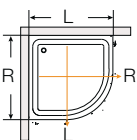

# E-LITE ER

BOX ROTONDO

RUNDKABINE

SHOWER ENCLOSURE CUBICLE

CABINA SEMICIRCULAR

Descrizione Articolo Artikelbezeichnung Model description Descripción artículo	Articolo Artikel Model Código	Misura piatto doccia Tassenmaß Tray size Medidas del plato mm	Estensibilità Verstellbarkeit Adjustability Extensibilidad mm	Misura piatto installato Tasseneinbaumaß Tray installation measure Medidas del plato instalado mm	Misura Maß Size Medidas mm A B C
 <p><b>Box rotondo*</b> Rundkabine* Shower enclosure cubicle* Cabina semicircular*</p>	6003 ER - L/R	800 <b>R 550</b>	765 - 800	775 - 810	853 170 495
	6004 ER - L/R	900 <b>R 550</b>	865 - 900	875 - 910	994 170 595
	6005 ER - L/R	1000 <b>R 550</b>	965 - 1000	975 - 1010	1135 170 695
	4004 ER - L/R**	900 <b>R 500</b>	865 - 900	875 - 910	994 170 606