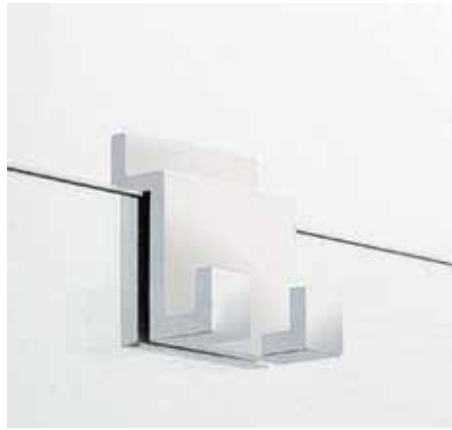

MODULA **MX-2**

ENTRATA FRONTALE CON 3 LATERALI
FRONTEINSTIEG MIT 3 SEITENTEILEN
FRONT ENTRY WITH 3 SIDE PANELS
ENTRADA FRONTAL CON 3 LATERALES

High
GLASS

MX-2
1950

GL **GE** 8 mm

05

Descrizone Articolo Artikelbezeichnung Model description Descripción artículo	Articolo Artikel Model Código	Misure Maße Sizes Medidas mm	Misura Maß Size Medidas mm 
	Entrata frontale con 3 laterali Fronteinstieg mit 3 Seitenteilen Front entry with 3 side panels Entrada frontal con 3 laterales	0040 MX Variabile - variabel - variable - variable	(Empty cells for dimensions)