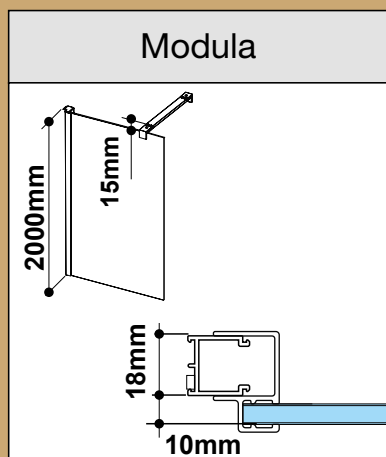

MR-3

MR-4

MR-5

MX-1

MX-2

BOX DOCCIA PARETI SINGOLE

- Sistema modulare per docce di ampie misure
- Design Studio Talocci
- Montaggio fattibile a filo pavimento oppure su piatto doccia
- Altezza 1950/2000 mm, estensibilità fino a 50 mm e vetro di sicurezza da 8 mm
- Tenuta stagna testata a 11 litri/minuto
- Profilo a parete senza bisogno di silicone
- Con attaccapanni e profilo murale a scomparsa
- Con profilo per la compensazione del pavimento fuori livello

DUSCHKABINEN ALS FREISTEHENDE WÄNDE

- Modulares System für Großraumduschen
- Design Studio Talocci
- Montage bodenbündig oder auf Duschtasse möglich
- Kabinenhöhe 1950/2000 mm, Verstellbereich bis 50 mm und 8 mm Sicherheitsglas
- Getestete Wasserdichtheit von 11 Liter/Minute
- Silikonfreier Wandanschluss
- Mit Kleiderhaken ausgestattet und Schattenprofil an der Wandbefestigung
- Bodenprofil zum Ausgleich von Unebenheiten