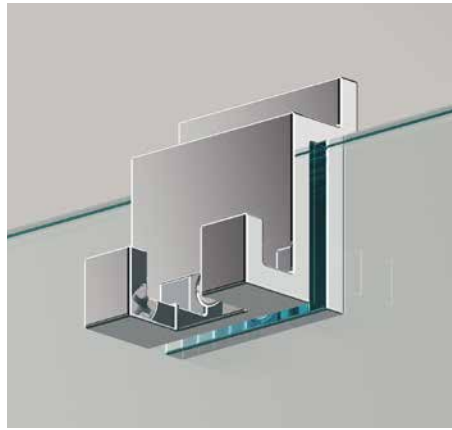

DUSCHKABINEN ALS FREISTEHENDE WÄNDE

- Modulares System für Großraumduschen
- Design Studio Talocci
- Montage bodenbündig oder auf Duschtasse möglich
- Kabinenhöhe 1950/2000 mm, Verstellbereich bis 50 mm und 8 mm Sicherheitsglas
- Getestete Wasserdichtheit von 11 Liter/Minute
- Silikonfreier Wandanschluss
- Mit Kleiderhaken ausgestattet und Schattenprofil an der Wandbefestigung
- Bodenprofil zum Ausgleich von Unebenheiten

WALK-IN SHOWER ENCLOSURES

- Modular system for extra-large shower areas
- Design Studio Talocci
- Assembly is possible on a shower tray or flush to the floor
- Enclosures height of 1950/2000 mm, adjustability up to 50 mm and 8 mm safety glass
- Tested to be watertight 11 litres per minute
- Silicone free wall junction
- With coat hook and shadow profile on the wall side
- With floor profile to compensate for unevenness

MAMPARAS DE DUCHA COMO PAREDES INDEPENDIENTES

- Sistema modular para las duchas de medidas grandes
- Design Studio Talocci
- Permite instalarla al suelo o sobre el plato de ducha
- Altura 1950/2000 mm, extensibilidad hasta 50 mm y 8 mm vidrio de seguridad
- No sale el agua al exterior de 11 litros/minutos
- Fijación a pared sin necesidad de silicona
- Con percha y perfil mural oculto
- El perfil permite ajustar las desigualdades

MODULA **MX-2**

ENTRATA FRONTALE CON 3 LATERALI
FRONTEINSTIEG MIT 3 SEITENTEILEN
FRONT ENTRY WITH 3 SIDE PANELS
ENTRADA FRONTAL CON 3 LATERALES

High
GLASS

MX-2
2000

| | | | | |
|----------------------------|----------------------------|-----------|-----------|-------------|
| GH High GLASS | EH High GLASS | GE | GL | 8 mm |
|----------------------------|----------------------------|-----------|-----------|-------------|