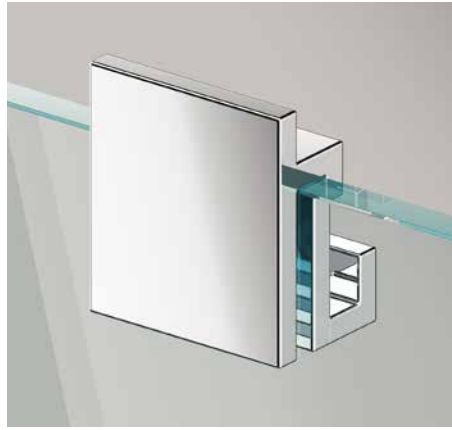

Descrizione Articolo Artikelbezeichnung Model description Descripción artículo	Articolo Artikel Model Código	Misure Maße Sizes Medidas mm		Estensibilità Verstellbarkeit Adjustability Extensibilidad mm		Misura Maß Size Medidas mm		
		A	B	A	B			
Parete doccia (montaggio su piatto doccia) Raumabtrennung (Montage auf Duschtasse) Shower screen (installation on tray) Separa el espacio (montaje para plato)	2005 MR-F	1000		960				
	2006 MR-F	1100		1060				
	2007 MR-F	1200		1160				
	2008 MR-F	1300		1260				
	2009 MR-F	1400		1360				
Parete doccia (montaggio a pavimento) Raumabtrennung (für Bodenmontage) Shower screen (installation on floor) Separa el espacio (para montaje sin plato)	2102 MR-F	1000		995				
	2112 MR-F	1100		1095				
	2122 MR-F	1200		1195				
	2132 MR-F	1300		1295				
	2142 MR-F	1400		1395				
Laterale con sostegno Seitenteil mit Stütze Side panel with support Lateral con apoyo	2702 MR-S		750	725 - 750				
	2703 MR-S		800	775 - 800				
	2704 MR-S		900	875 - 900				
	2705 MR-S		1000	975 - 1000