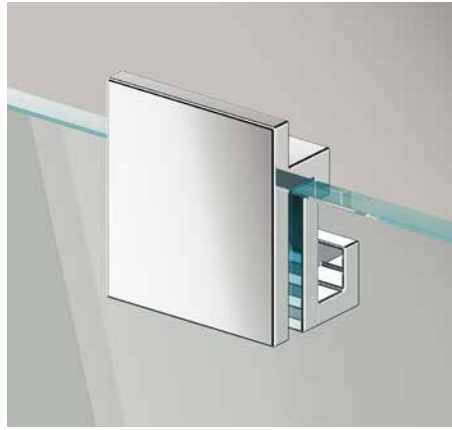

Descrizione Articolo Artikelbezeichnung Model description Descripción artículo	Articolo Artikel Model Código	Misure Maße Sizes Medidas mm		Estensibilità Verstellbarkeit Adjustability Extensibilidad mm		Misura Maß Size Medidas mm		
		A	B	A	B	D	E	
Entrata frontale con sostegno Fronteinstieg mit Stütze Front entry with support Entrada frontal con apoyo	0009 ME-F	1400		1360 - 1400		550		
	0011 ME-F	1600		1560 - 1600		550		
Laterali con supporto vetro Seitenwände mit Glashalterung Side panels with bezel Laterales con bisel	0002 ME-S		750		725 - 750	250		
	0003 ME-S		800		775 - 800	250		
	0004 ME-S		900		875 - 900	250		
	0005 ME-S		1000		975 - 1000	250