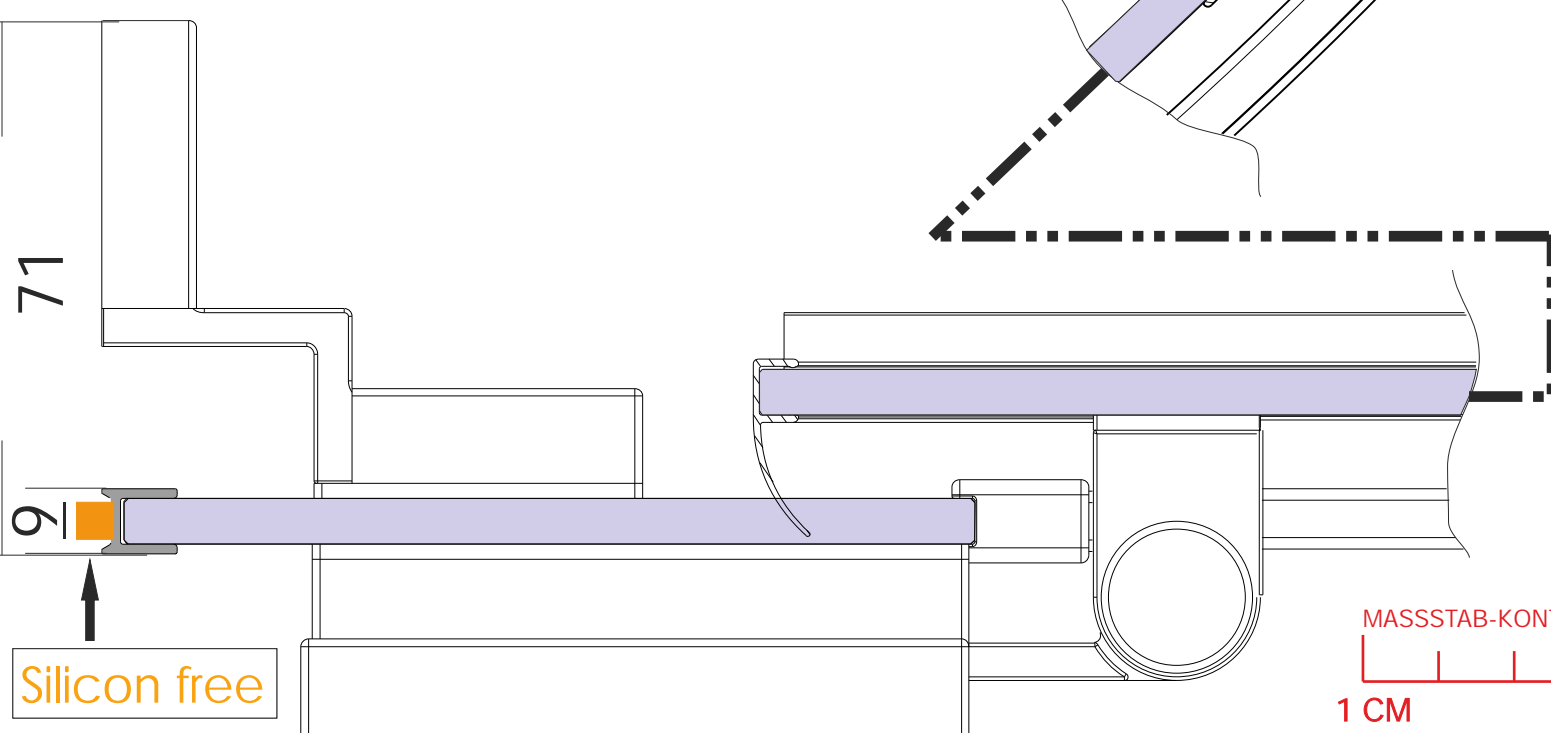

E-LITE

ER

2 x ER