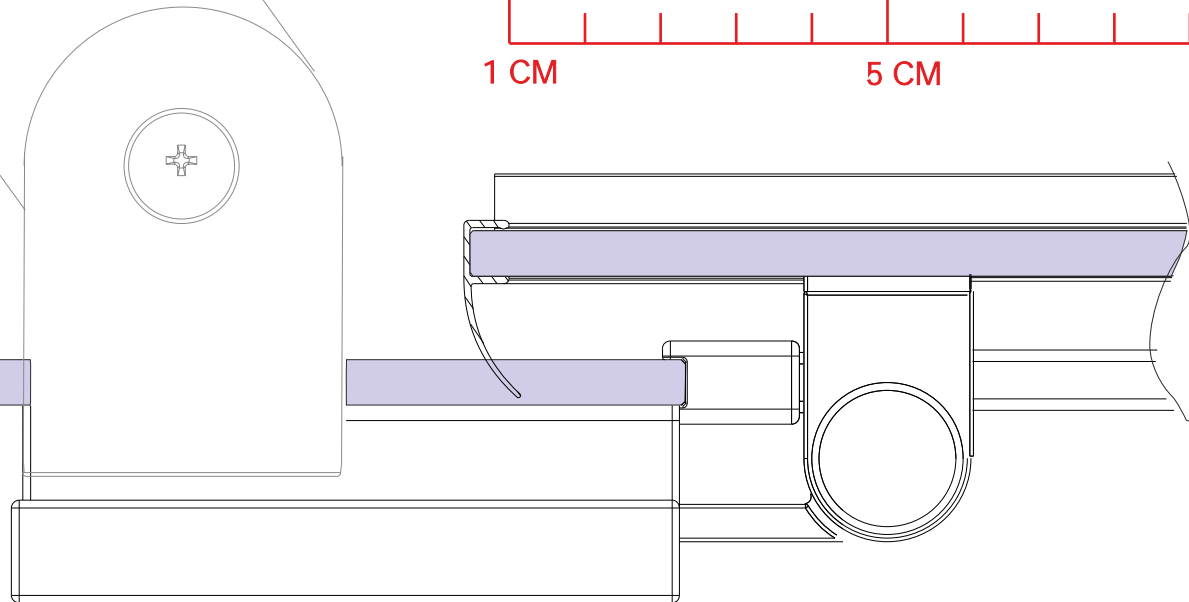

# E-LITE

EI-2 L + EW-1

Silicon free

E-LITE  
EI-2 R + EW-1

Silicon free

18

E-LITE

ES-L

Tür    Porte  
Porta    Puerta  
Door    Deur

Silicon free

Silicon free

Tür    Porte  
 Porta    Puerta  
 Door    Deur

ES-T 90    837 mm  
 ES-T 100    937 mm

ES-S 80    754 mm  
 ES-S 90    854 mm  
 ES-S 100    954 mm

ES-S

ES-T

E-LITE

ES-R

MASSTAB-KONTROLLE / MISURA DI CONTROLLO / CONTROL SIZE

18

Silicon free