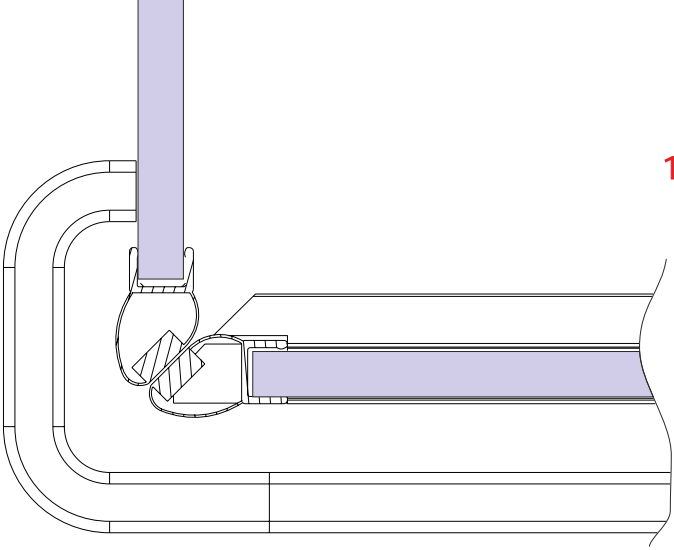

# E-LITE

ET-L + EW

E - LITE 70	637 mm
E - LITE 75	687 mm
E - LITE 80	737 mm
E - LITE 90	837 mm
E - LITE 100	937 mm

E - LITE 70	672 mm
E - LITE 75	722 mm
E - LITE 80	772 mm
E - LITE 90	872 mm
E - LITE 100	972 mm

Silicon free

71

9

Silicon free

E - LITE 70	637 mm
E - LITE 75	687 mm
E - LITE 80	737 mm
E - LITE 90	837 mm
E - LITE 100	937 mm

Silicon free

E-LITE

ER