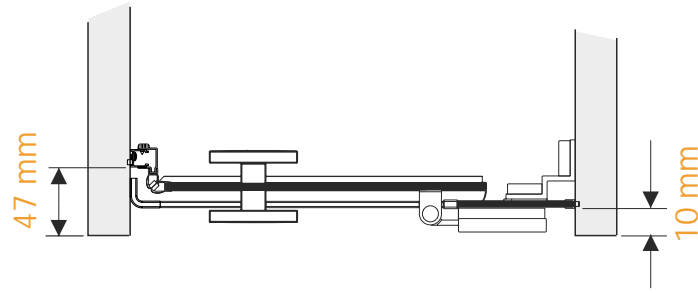

E-LITE

EN-L

Silicon free

MASSTAB-KONTROLLE / MISURA DI CONTROLLO / CONTROL SIZE

E-LITE

EN-R

Silicon free

Silicon free

MASSTAB-KONTROLLE / MISURA DI CONTROLLO / CONTROL SIZE

# E-LITE

EN-L + EB

- E - LITE 70 672 mm
- E - LITE 75 722 mm
- E - LITE 80 772 mm
- E - LITE 90 872 mm
- E - LITE 100 972 mm

2 mm

Silicon free

25 mm

10 mm

MASSTAB-KONTROLLE / MISURA DI CONTROLLO / CONTROL SIZE

# E-LITE

ET-L + EW

E - LITE 70	637 mm
E - LITE 75	687 mm
E - LITE 80	737 mm
E - LITE 90	837 mm
E - LITE 100	937 mm

E - LITE 70	672 mm
E - LITE 75	722 mm
E - LITE 80	772 mm
E - LITE 90	872 mm
E - LITE 100	972 mm