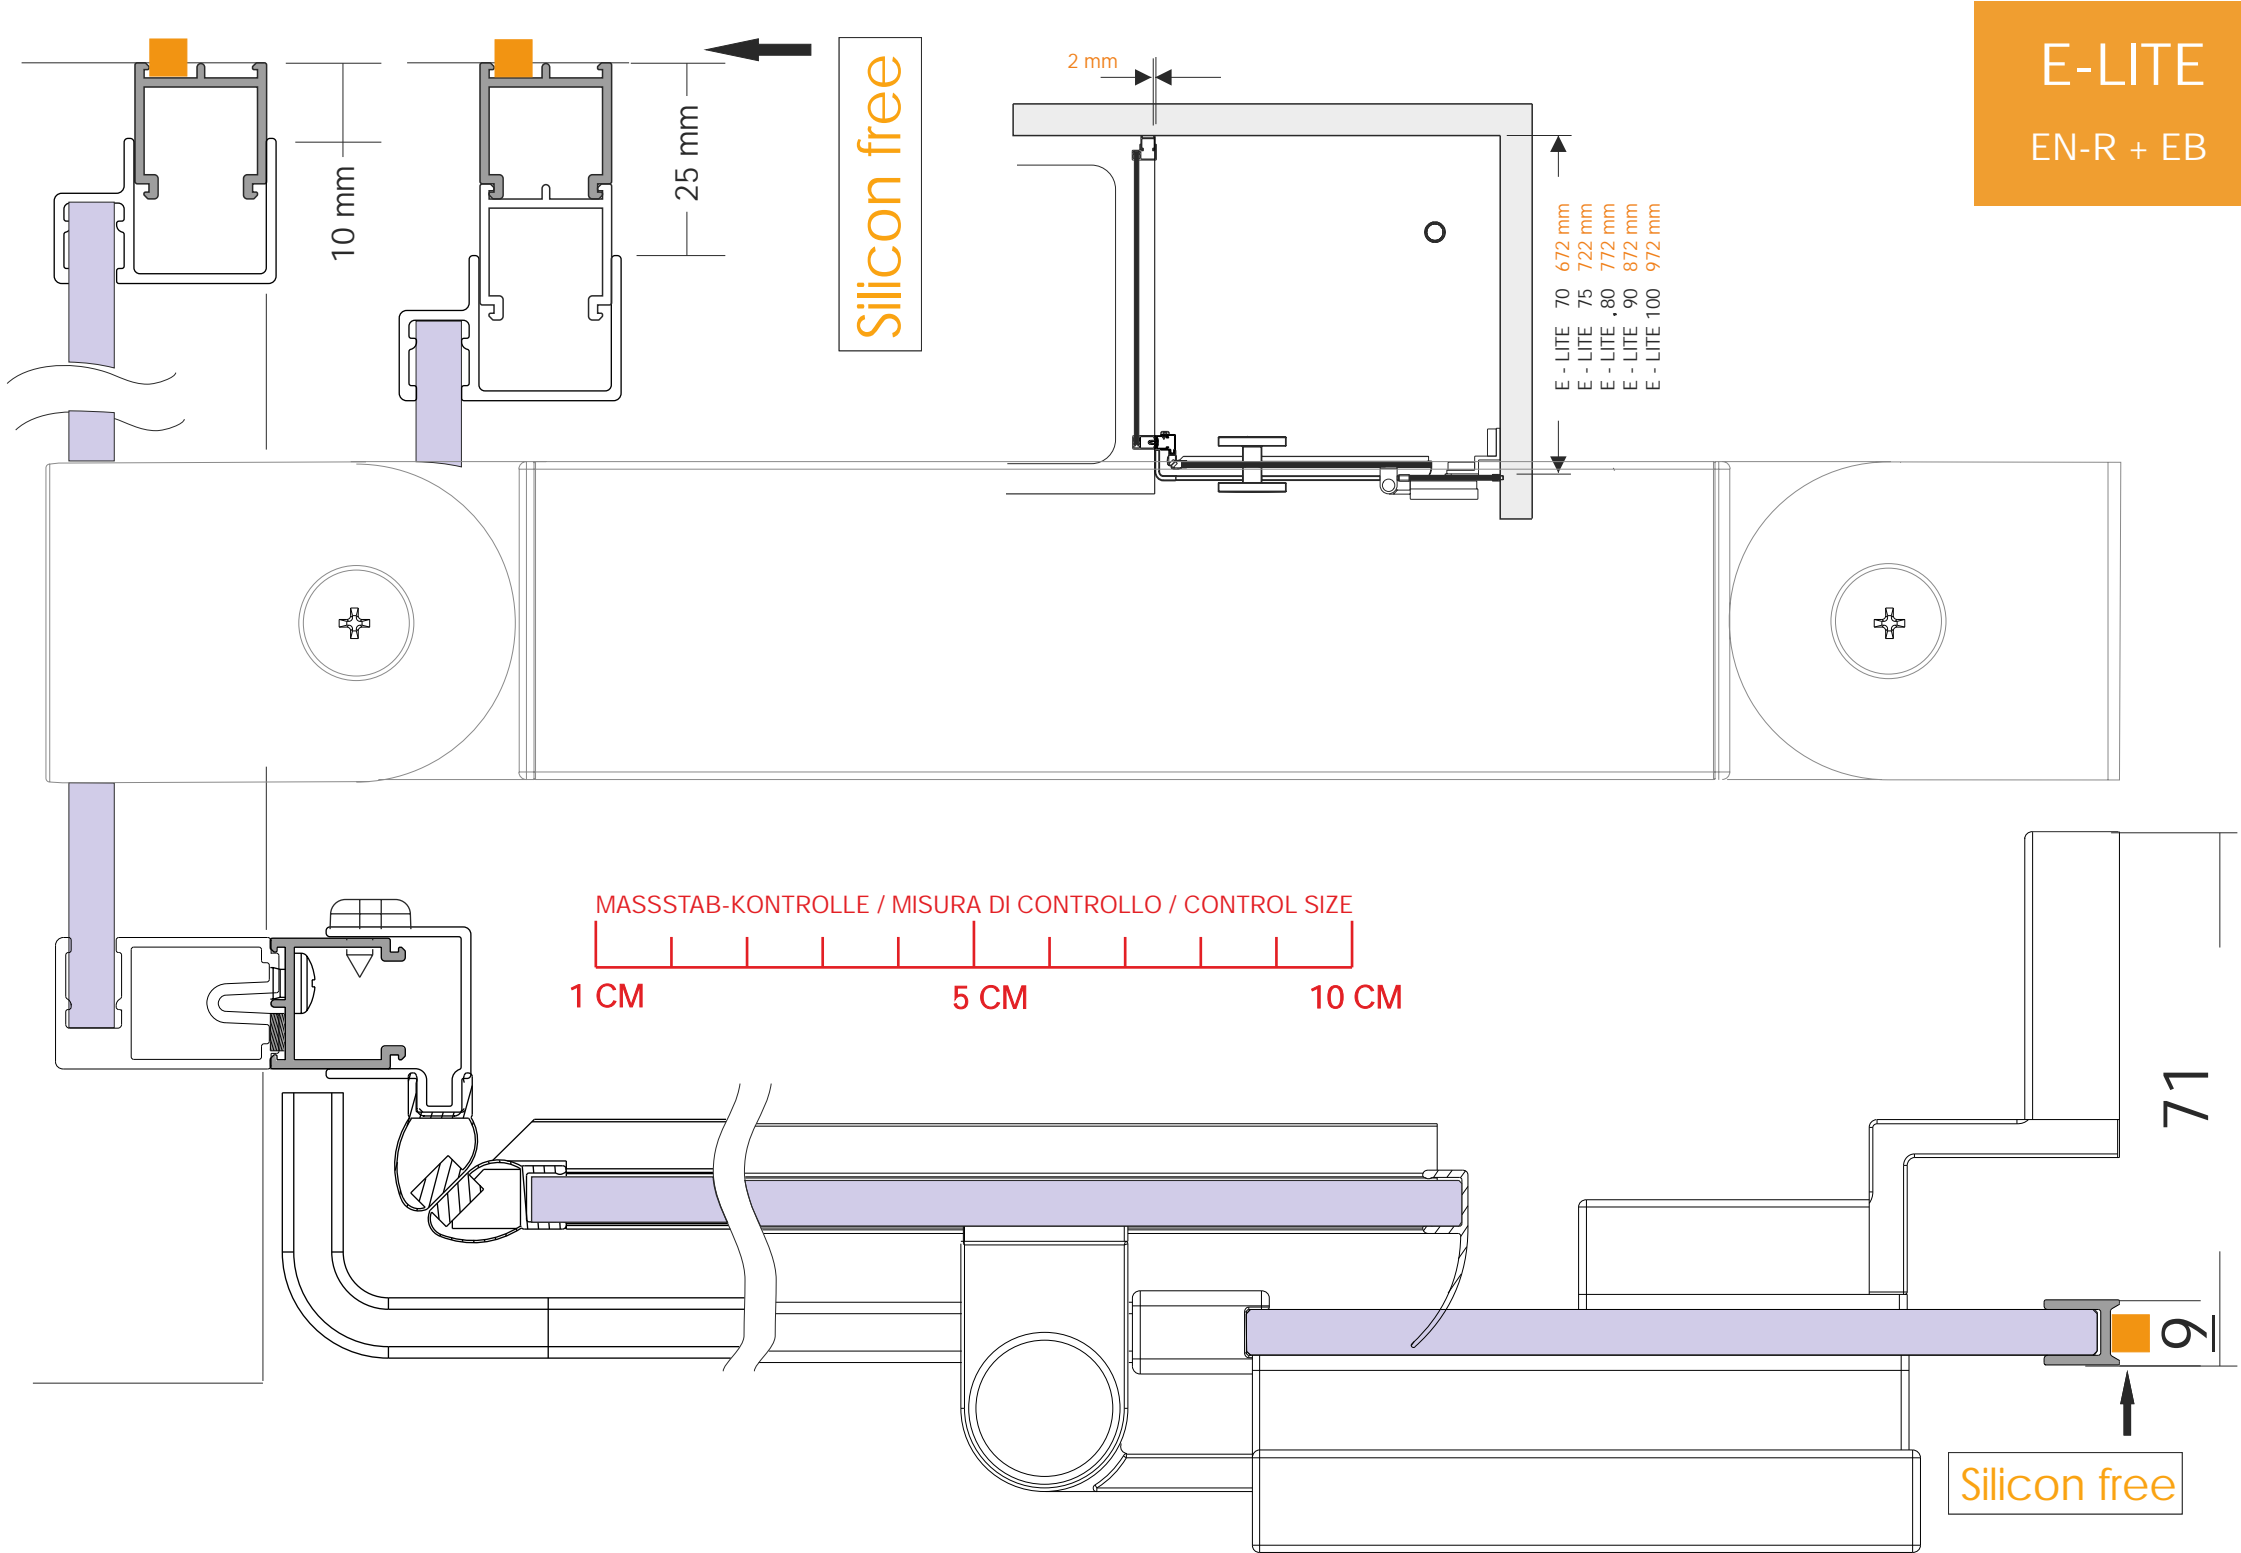

# E-LITE

EN-L + EB

- E - LITE 70 672 mm
- E - LITE 75 722 mm
- E - LITE 80 772 mm
- E - LITE 90 872 mm
- E - LITE 100 972 mm

2 mm

Silicon free

25 mm

10 mm

MASSTAB-KONTROLLE / MISURA DI CONTROLLO / CONTROL SIZE

1 CM

5 CM

10 CM

71

9

Silicon free

E-LITE  
EN-R + EB

# E-LITE

ET-L + EW

E - LITE 70	637 mm
E - LITE 75	687 mm
E - LITE 80	737 mm
E - LITE 90	837 mm
E - LITE 100	937 mm

E - LITE 70	672 mm
E - LITE 75	722 mm
E - LITE 80	772 mm
E - LITE 90	872 mm
E - LITE 100	972 mm

Silicon free

71

9

Silicon free

E - LITE 70	637 mm
E - LITE 75	687 mm
E - LITE 80	737 mm
E - LITE 90	837 mm
E - LITE 100	937 mm

Silicon free

E-LITE

ER