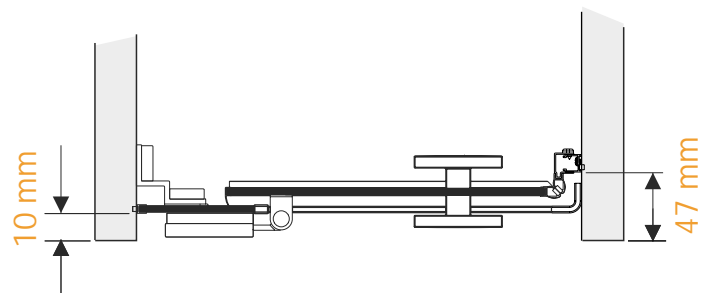

E-LITE

EN-L

Silicon free

MASSTAB-KONTROLLE / MISURA DI CONTROLLO / CONTROL SIZE

E-LITE

EN-R

Silicon free

Silicon free

MASSTAB-KONTROLLE / MISURA DI CONTROLLO / CONTROL SIZE

# E-LITE

EN-L + EB

- E - LITE 70 672 mm
- E - LITE 75 722 mm
- E - LITE 80 772 mm
- E - LITE 90 872 mm
- E - LITE 100 972 mm

2 mm

Silicon free

25 mm

10 mm

MASSTAB-KONTROLLE / MISURA DI CONTROLLO / CONTROL SIZE

# E-LITE

ET-L + EW

E - LITE 70	637 mm
E - LITE 75	687 mm
E - LITE 80	737 mm
E - LITE 90	837 mm
E - LITE 100	937 mm

E - LITE 70	672 mm
E - LITE 75	722 mm
E - LITE 80	772 mm
E - LITE 90	872 mm
E - LITE 100	972 mm