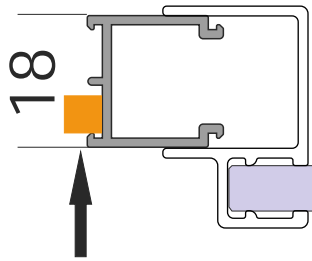

# E-LITE

EI-2 L + EW-1

Silicon free

E-LITE  
EI-2 R + EW-1

Silicon free

18

E-LITE

ES-L

Tür    Porte  
Porta    Puerta  
Door    Deur

Silicon free

Silicon free

Tür    Porte  
 Porta    Puerta  
 Door    Deur

ES-T 90    837 mm  
 ES-T 100    937 mm

ES-S 80    754 mm  
 ES-S 90    854 mm  
 ES-S 100    954 mm

ES-S

ES-T

E-LITE

ES-R

MASSTAB-KONTROLLE / MISURA DI CONTROLLO / CONTROL SIZE

18

Silicon free