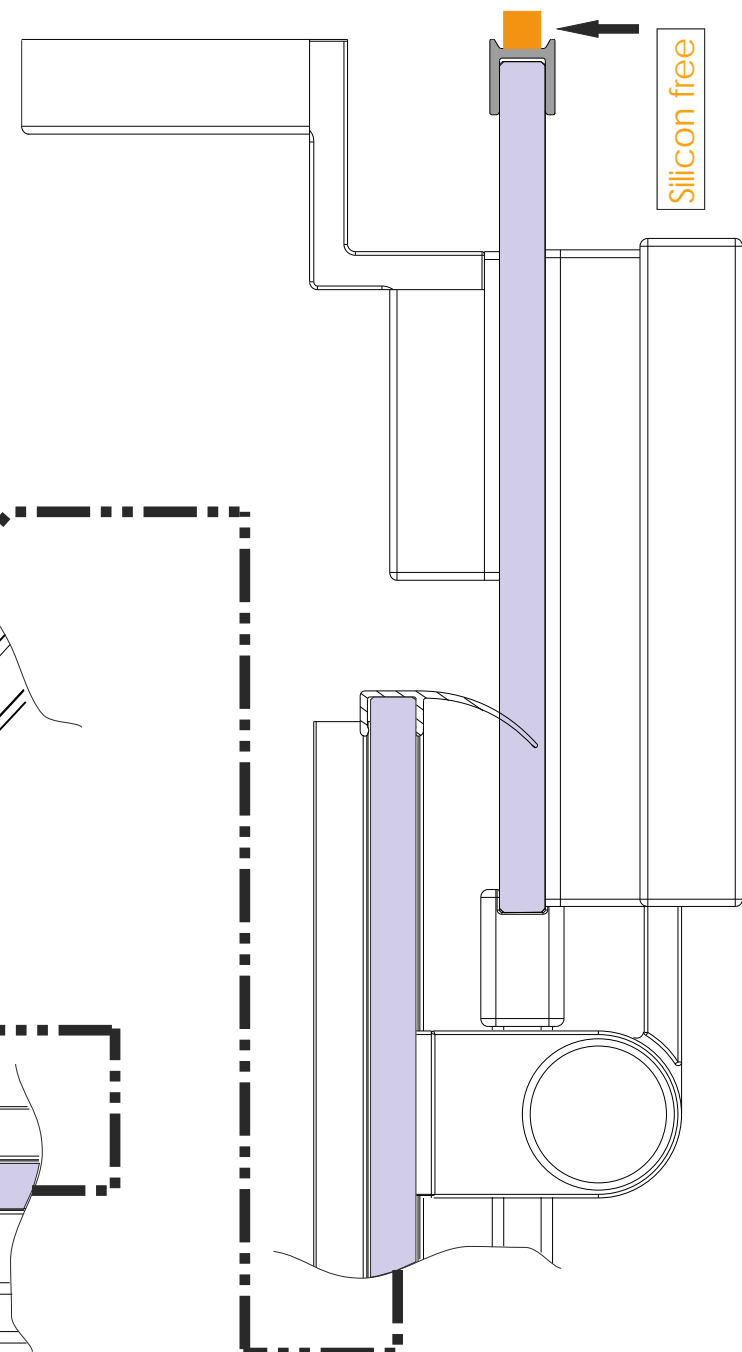

E-LITE

ER

2 x ER