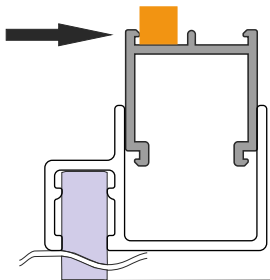

# E-LITE

EI-1 L

E-LITE  
EI-1 R

Silicon free

Silicon free

E-LITE

EI-2 L

E-LITE

EI-2 R

Silicon free

Silicon free

# E-LITE

EI-2 L + EW-1

Silicon free

E-LITE  
EI-2 R + EW-1

Silicon free

18

E-LITE

ES-L

Tür    Porte  
Porta    Puerta  
Door    Deur

Silicon free

Silicon free

Tür    Porte  
 Porta    Puerta  
 Door    Deur

ES-T 90    837 mm  
 ES-T 100    937 mm

ES-S 80    754 mm  
 ES-S 90    854 mm  
 ES-S 100    954 mm