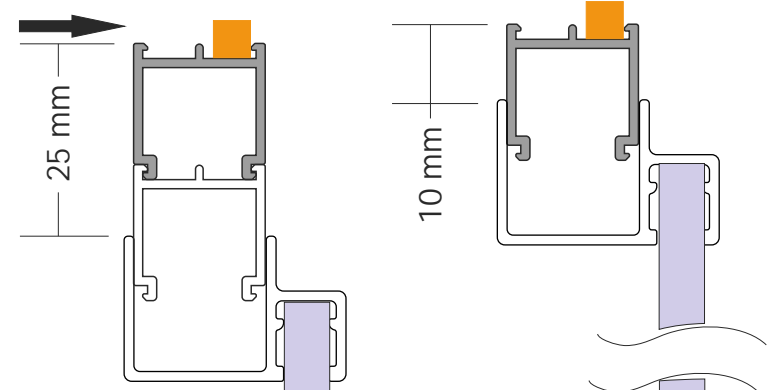

# E-LITE

EN-L + EB

- E - LITE 70 672 mm
- E - LITE 75 722 mm
- E - LITE 80 772 mm
- E - LITE 90 872 mm
- E - LITE 100 972 mm

2 mm

Silicon free

25 mm

10 mm

MASSTAB-KONTROLLE / MISURA DI CONTROLLO / CONTROL SIZE

1 CM

5 CM

10 CM

71

9

Silicon free

E-LITE  
EN-R + EB

# E-LITE

ET-L + EW

E - LITE 70	637 mm
E - LITE 75	687 mm
E - LITE 80	737 mm
E - LITE 90	837 mm
E - LITE 100	937 mm

E - LITE 70	672 mm
E - LITE 75	722 mm
E - LITE 80	772 mm
E - LITE 90	872 mm
E - LITE 100	972 mm

Silicon free

71

9

Silicon free

E - LITE 70	637 mm
E - LITE 75	687 mm
E - LITE 80	737 mm
E - LITE 90	837 mm
E - LITE 100	937 mm

Silicon free

E-LITE

ER