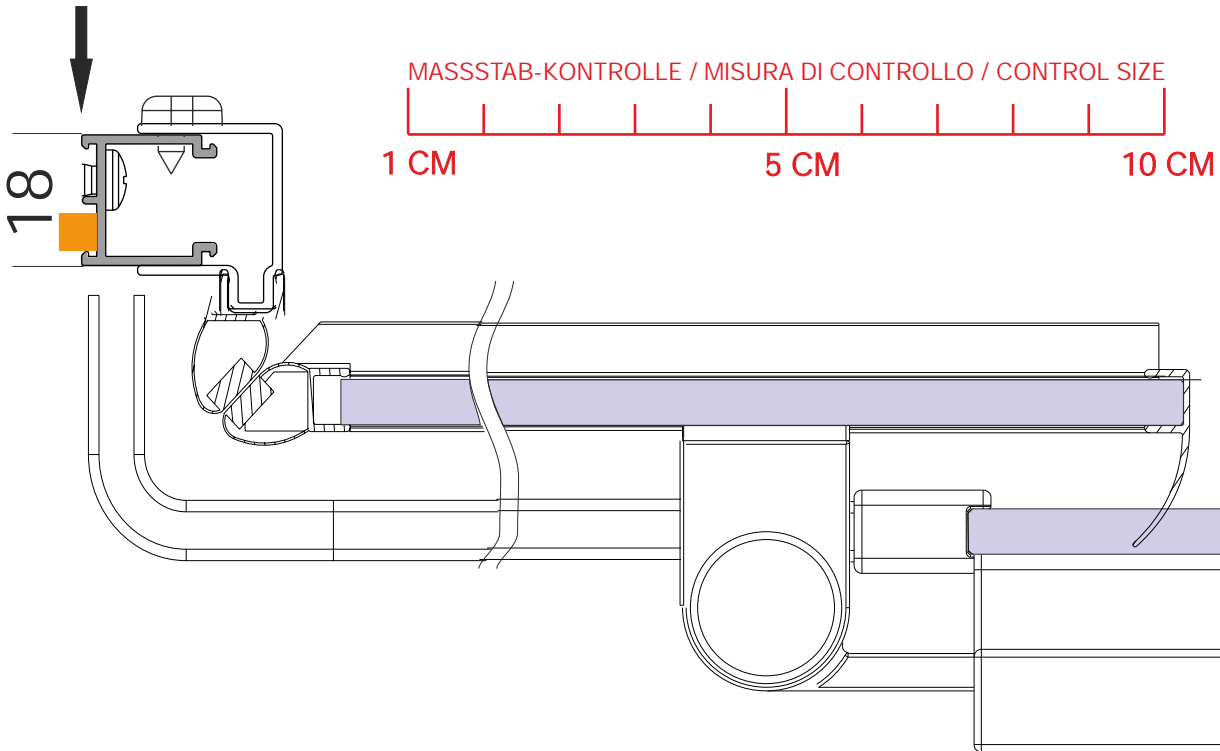

Silicon free