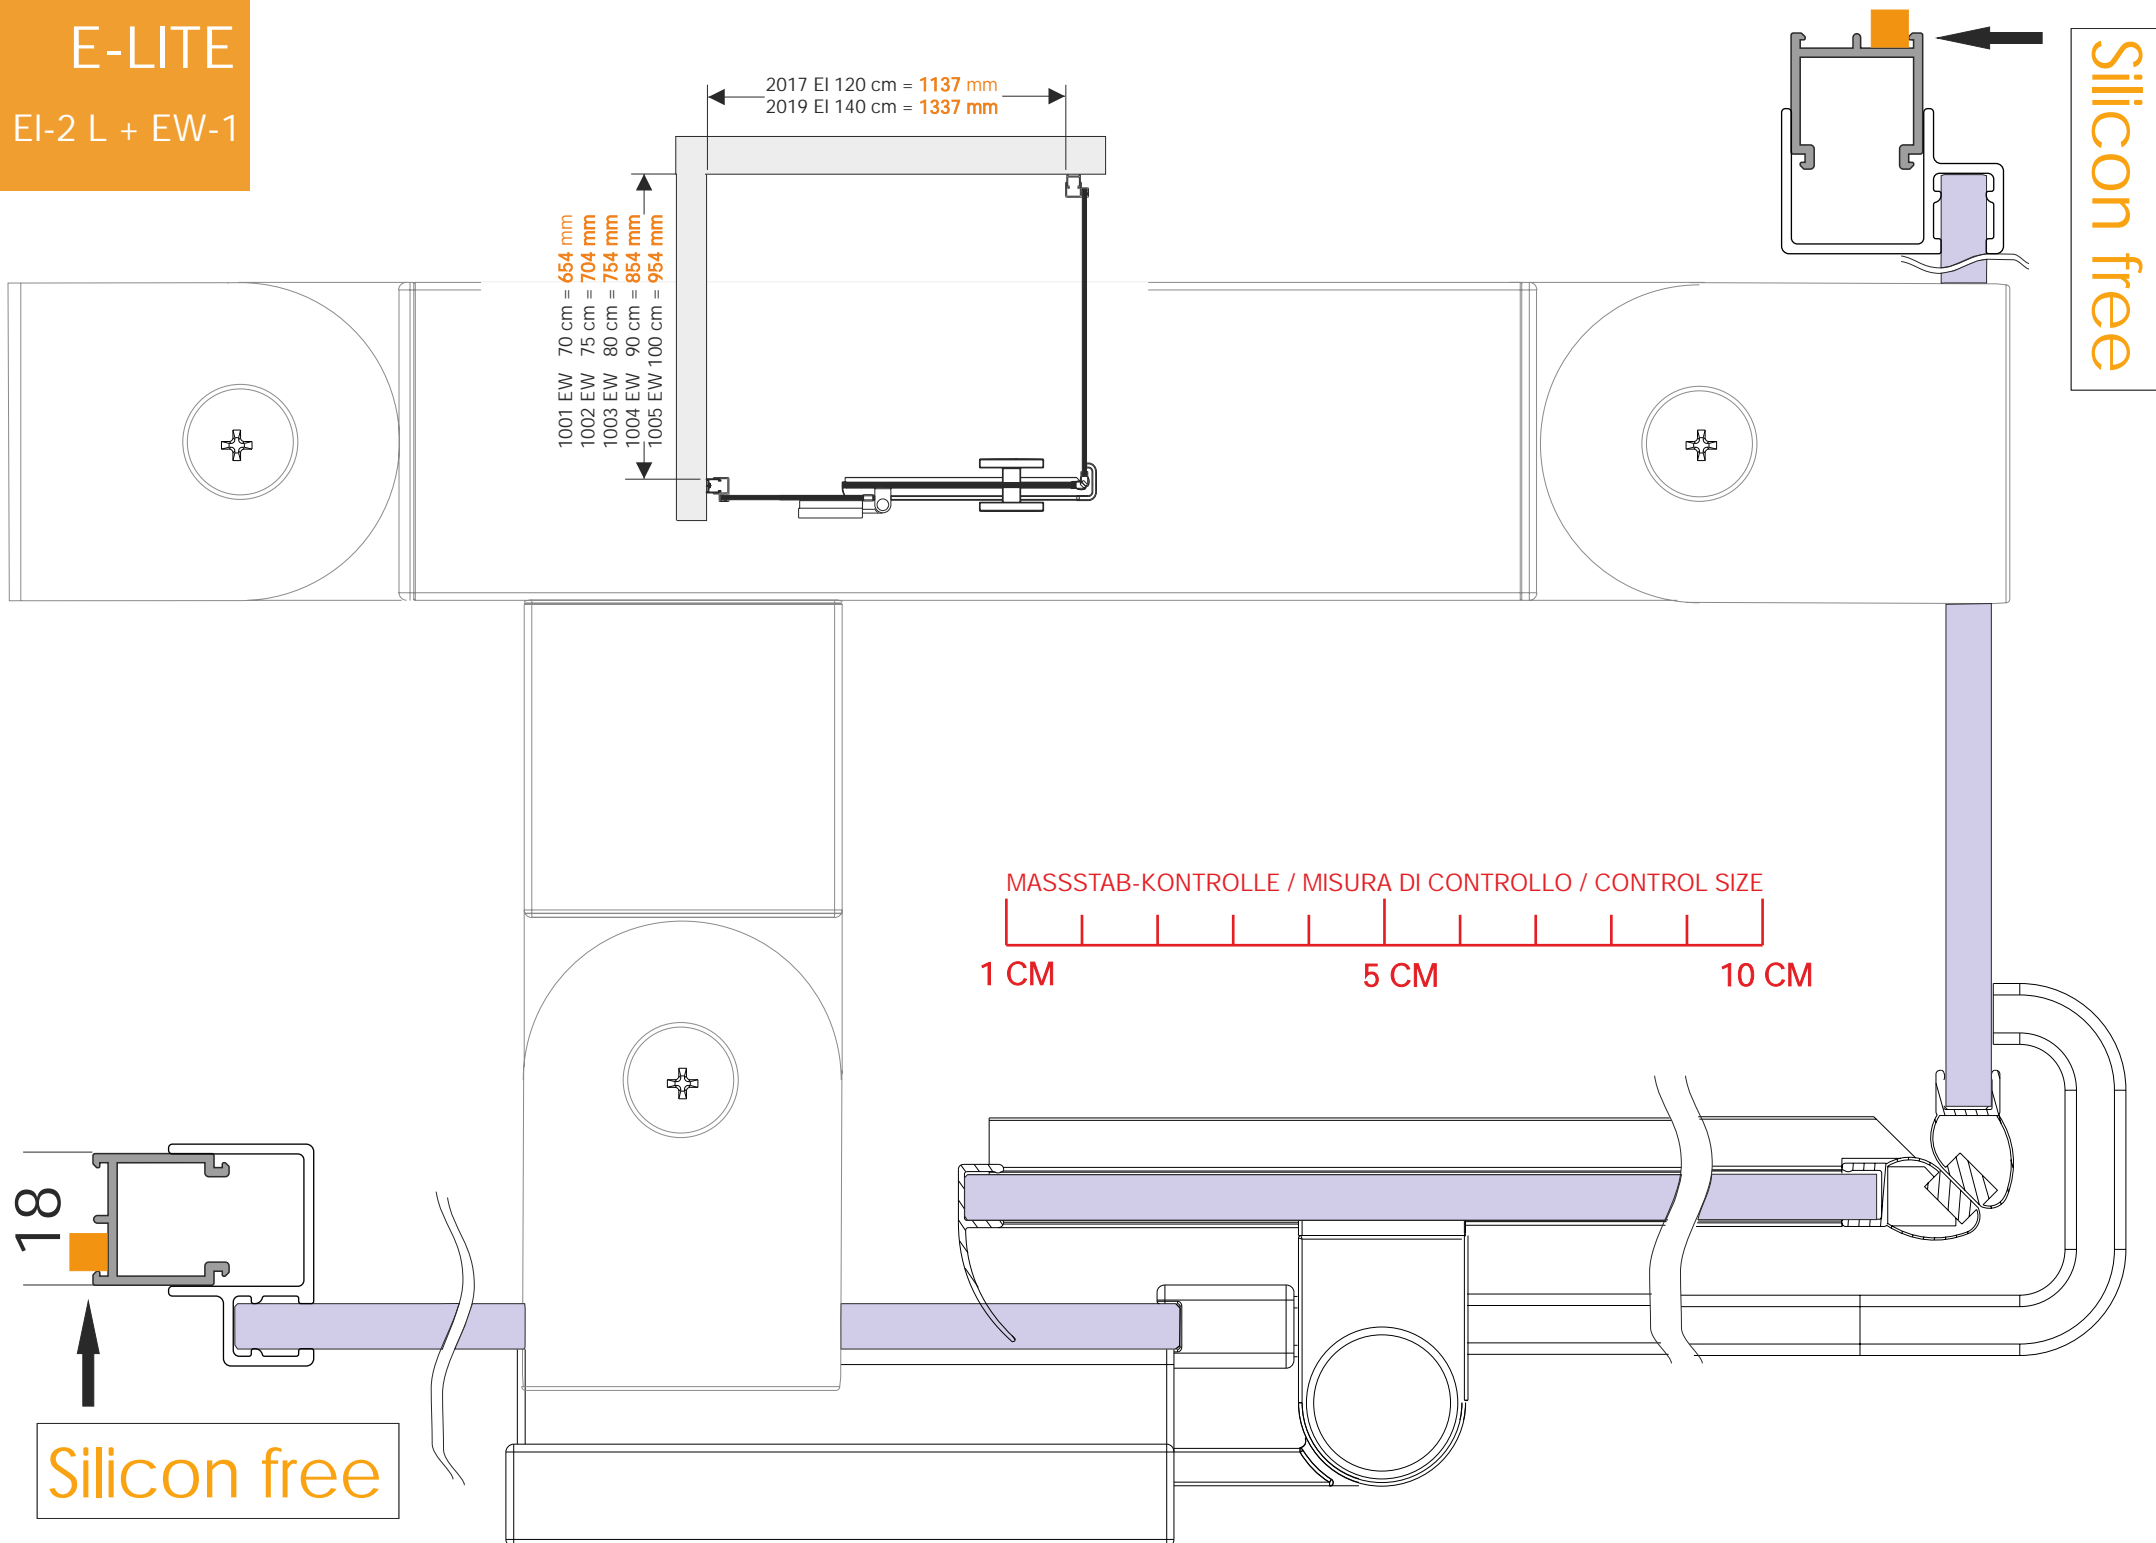

EI-2 R

Silicon free

Silicon free

# E-LITE

EI-2 L + EW-1

Silicon free

E-LITE  
EI-2 R + EW-1

Silicon free

18

E-LITE

ES-L

Tür    Porte  
Porta    Puerta  
Door    Deur

Silicon free

Silicon free

Tür    Porte  
 Porta    Puerta  
 Door    Deur

ES-T 90    837 mm  
 ES-T 100    937 mm

ES-S 80    754 mm  
 ES-S 90    854 mm  
 ES-S 100    954 mm

ES-S

ES-T

E-LITE

ES-R

MASSTAB-KONTROLLE / MISURA DI CONTROLLO / CONTROL SIZE

18

Silicon free