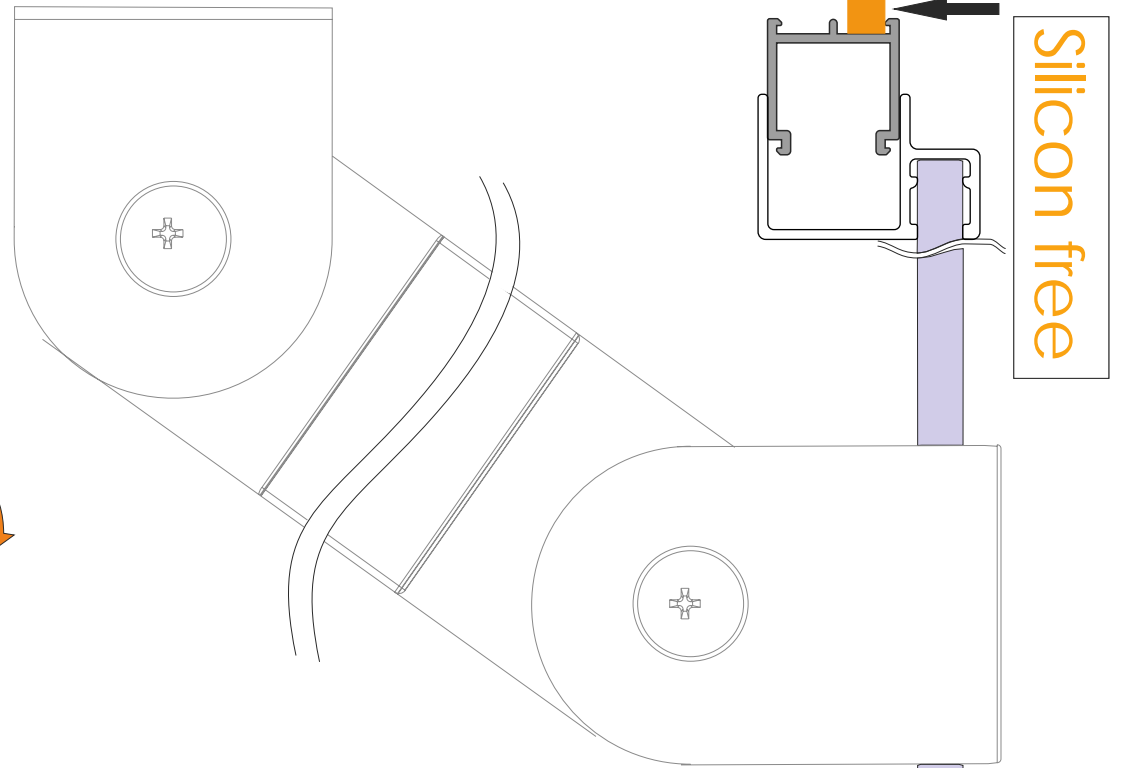

# E-LITE

EI-2 L + EW-1

Silicon free

E-LITE  
EI-2 R + EW-1

Silicon free

18

E-LITE

ES-L

Tür    Porte  
Porta    Puerta  
Door    Deur

Silicon free

Silicon free

Tür    Porte  
 Porta    Puerta  
 Door    Deur

ES-T 90    837 mm  
 ES-T 100    937 mm

ES-S 80    754 mm  
 ES-S 90    854 mm  
 ES-S 100    954 mm

ES-S

ES-T

E-LITE

ES-R

MASSTAB-KONTROLLE / MISURA DI CONTROLLO / CONTROL SIZE

18

Silicon free