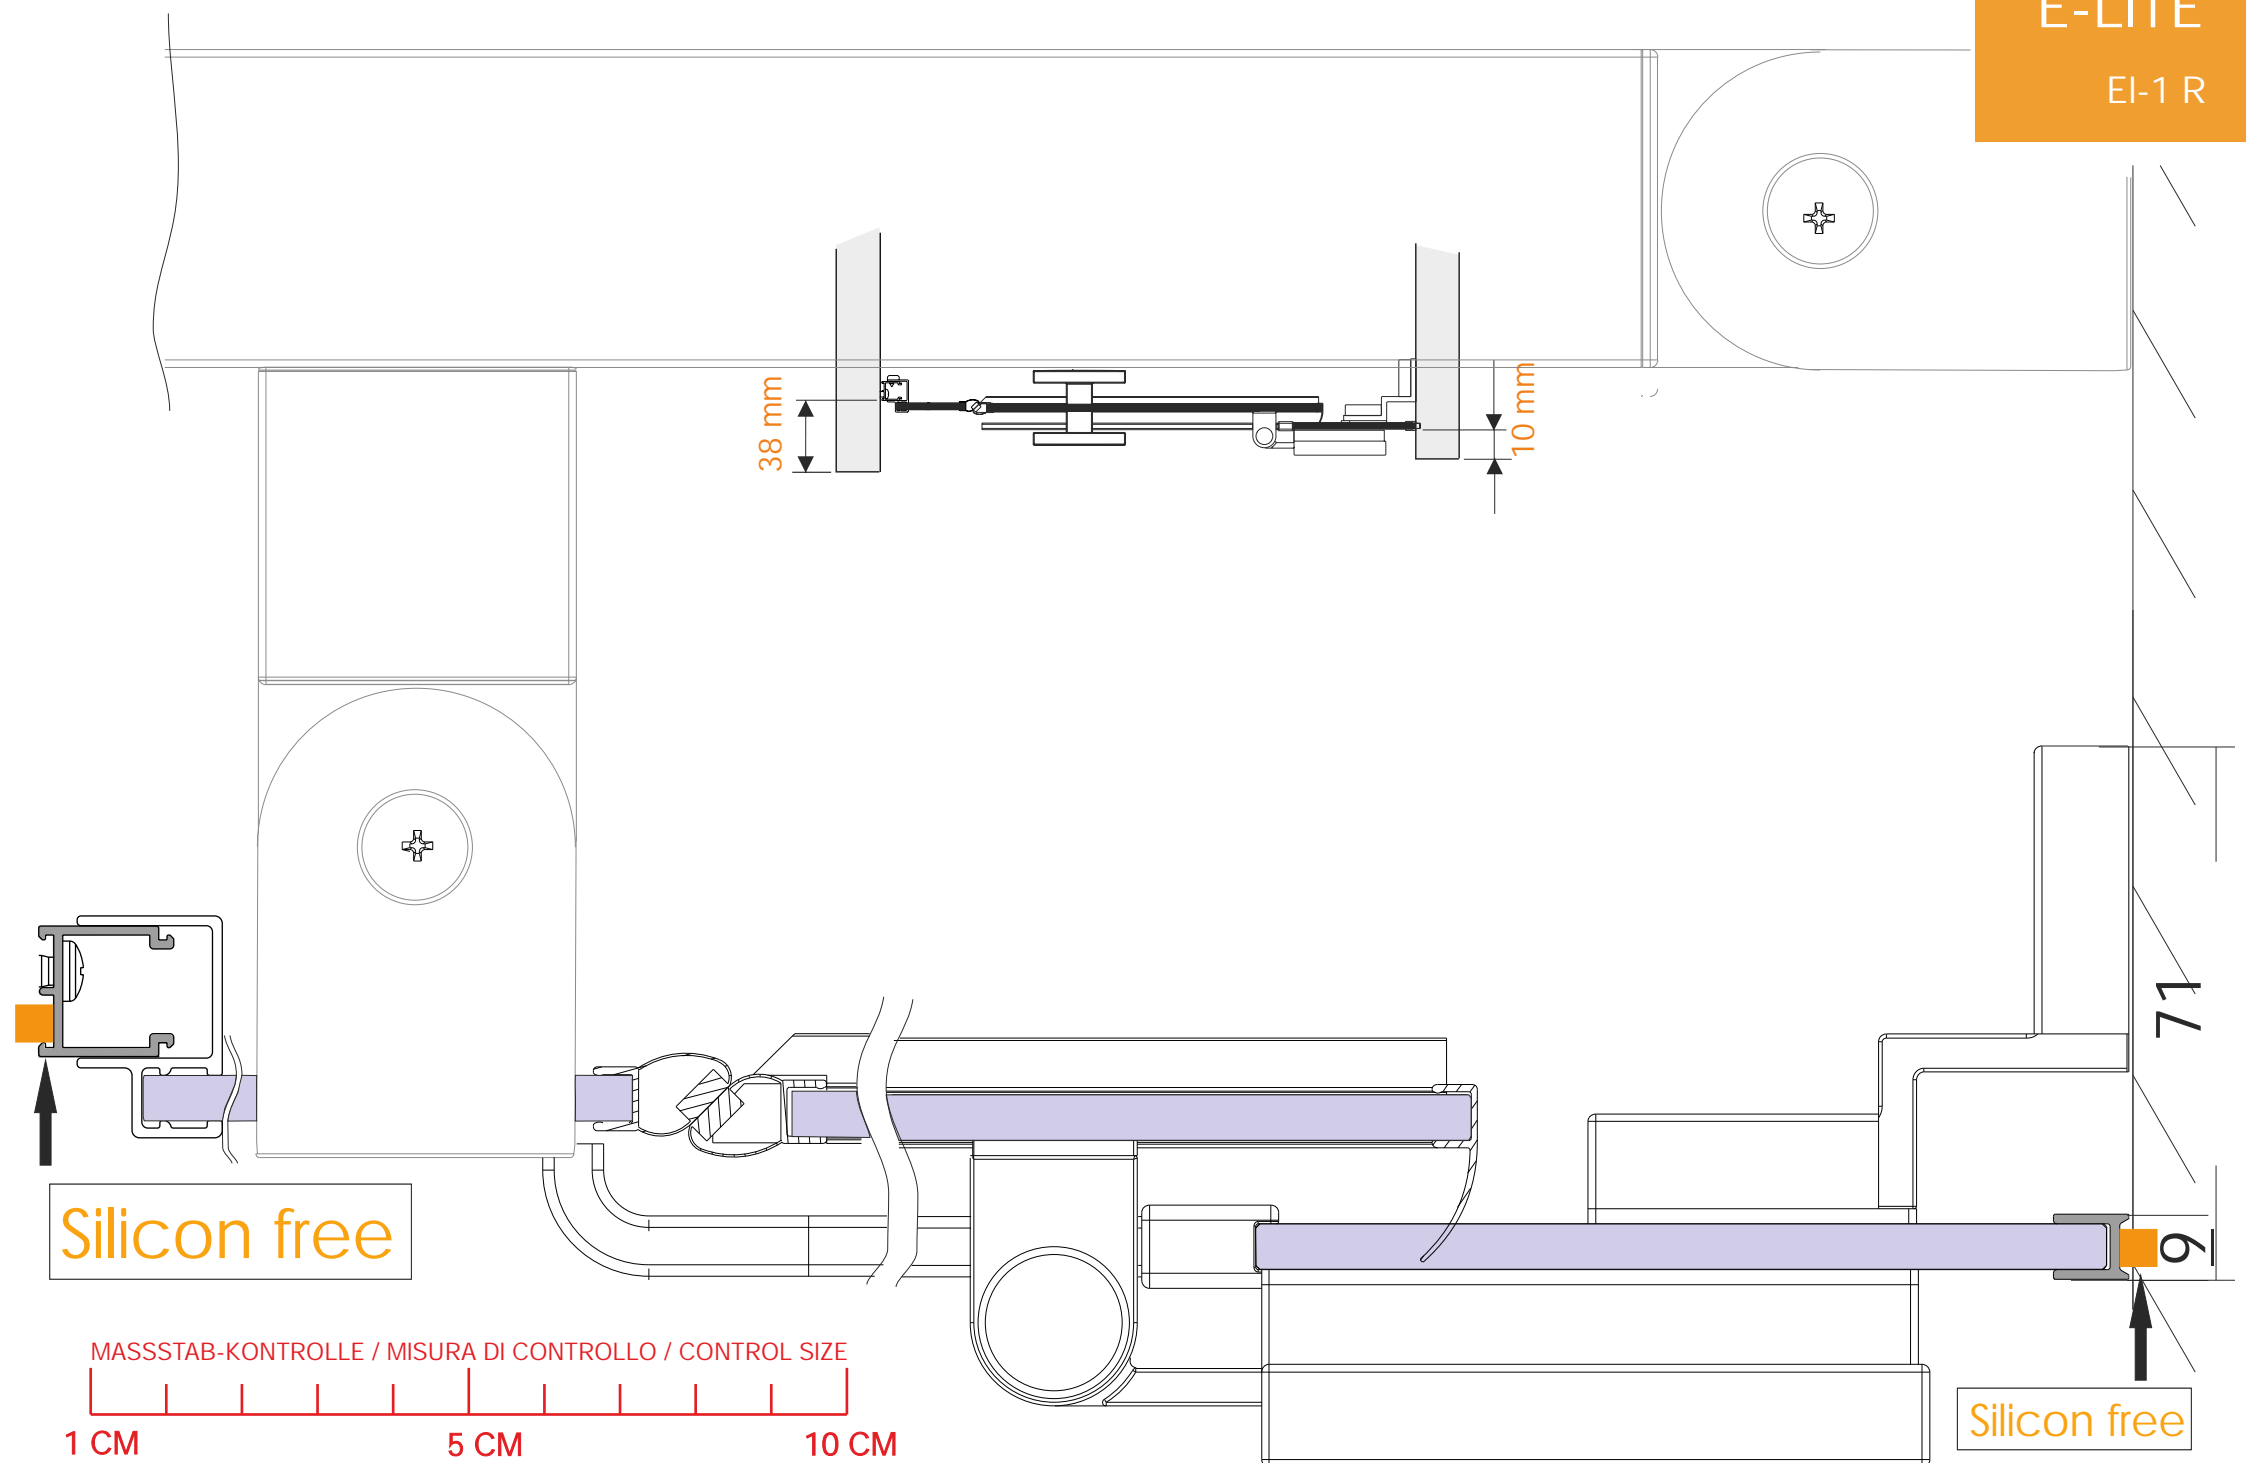

E-LITE
EI-1 R

Silicon free

Silicon free