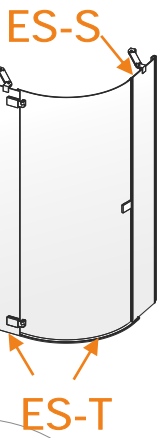

# E-LITE

EI-2 L + EW-1

Silicon free

E-LITE  
EI-2 R + EW-1

Silicon free

18

E-LITE

ES-L

Tür    Porte  
Porta    Puerta  
Door    Deur

Silicon free

Silicon free

Tür    Porte  
 Porta    Puerta  
 Door    Deur

ES-T 90    837 mm  
 ES-T 100    937 mm

ES-S 80    754 mm  
 ES-S 90    854 mm  
 ES-S 100    954 mm