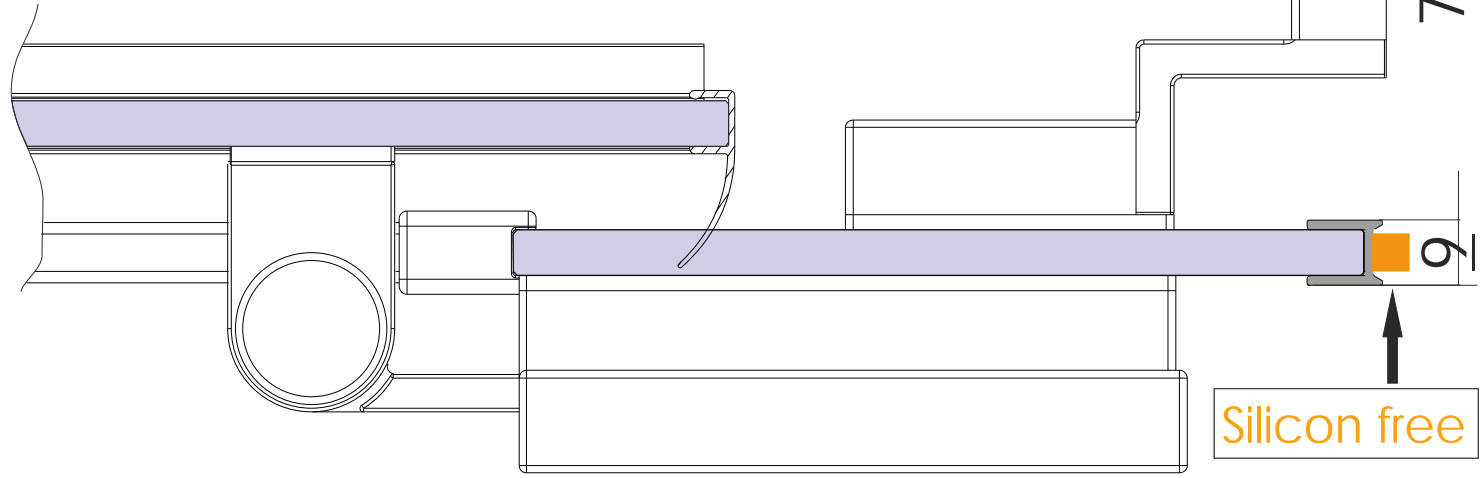

# E-LITE

ET-L + EW

E - LITE 70	637 mm
E - LITE 75	687 mm
E - LITE 80	737 mm
E - LITE 90	837 mm
E - LITE 100	937 mm

E - LITE 70	672 mm
E - LITE 75	722 mm
E - LITE 80	772 mm
E - LITE 90	872 mm
E - LITE 100	972 mm

Silicon free

71

9

Silicon free

E - LITE 70	637 mm
E - LITE 75	687 mm
E - LITE 80	737 mm
E - LITE 90	837 mm
E - LITE 100	937 mm

Silicon free

E-LITE

ER