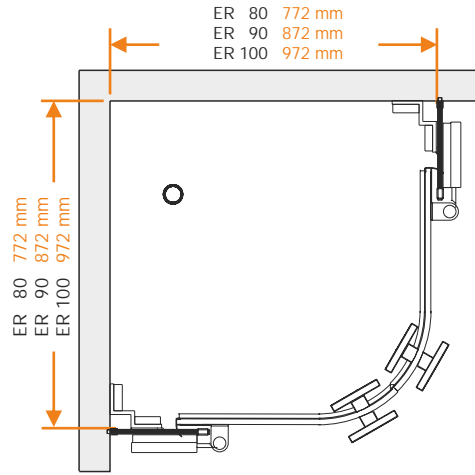

E-LITE

ER

2 x ER