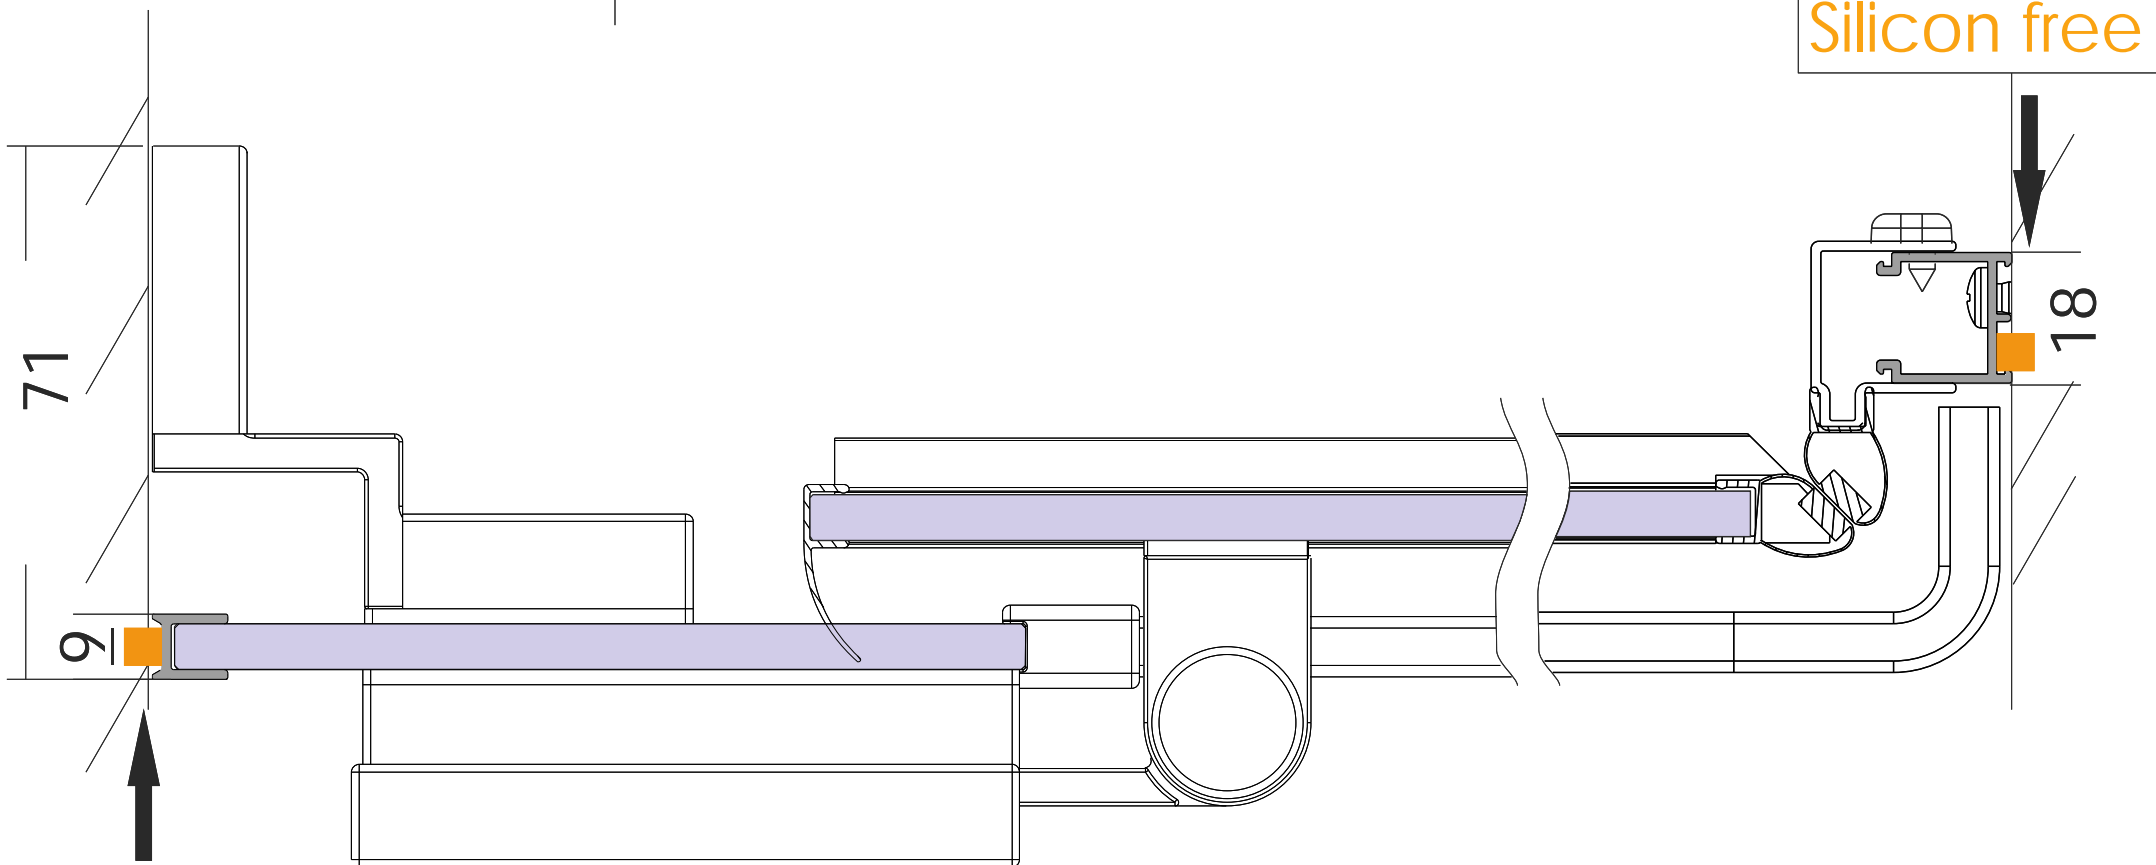

E-LITE

EN-L

Silicon free

MASSTAB-KONTROLLE / MISURA DI CONTROLLO / CONTROL SIZE

E-LITE

EN-R

Silicon free

Silicon free

# E-LITE

EN-L + EB

- E - LITE 70 672 mm
- E - LITE 75 722 mm
- E - LITE 80 772 mm
- E - LITE 90 872 mm
- E - LITE 100 972 mm

2 mm

Silicon free

25 mm

10 mm

MASSTAB-KONTROLLE / MISURA DI CONTROLLO / CONTROL SIZE