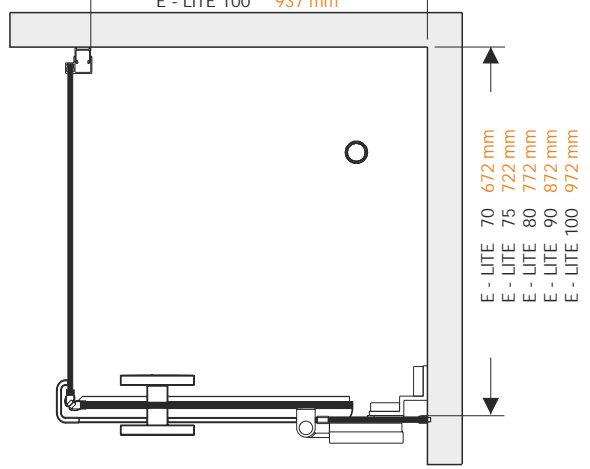

# E-LITE

EN-L + EB

- E - LITE 70 672 mm
- E - LITE 75 722 mm
- E - LITE 80 772 mm
- E - LITE 90 872 mm
- E - LITE 100 972 mm

2 mm

Silicon free

25 mm

10 mm

MASSTAB-KONTROLLE / MISURA DI CONTROLLO / CONTROL SIZE

# E-LITE

ET-L + EW

E - LITE 70	637 mm
E - LITE 75	687 mm
E - LITE 80	737 mm
E - LITE 90	837 mm
E - LITE 100	937 mm

E - LITE 70	672 mm
E - LITE 75	722 mm
E - LITE 80	772 mm
E - LITE 90	872 mm
E - LITE 100	972 mm

Silicon free

71

9

Silicon free

E - LITE 70	637 mm
E - LITE 75	687 mm
E - LITE 80	737 mm
E - LITE 90	837 mm
E - LITE 100	937 mm

Silicon free

E-LITE

ER