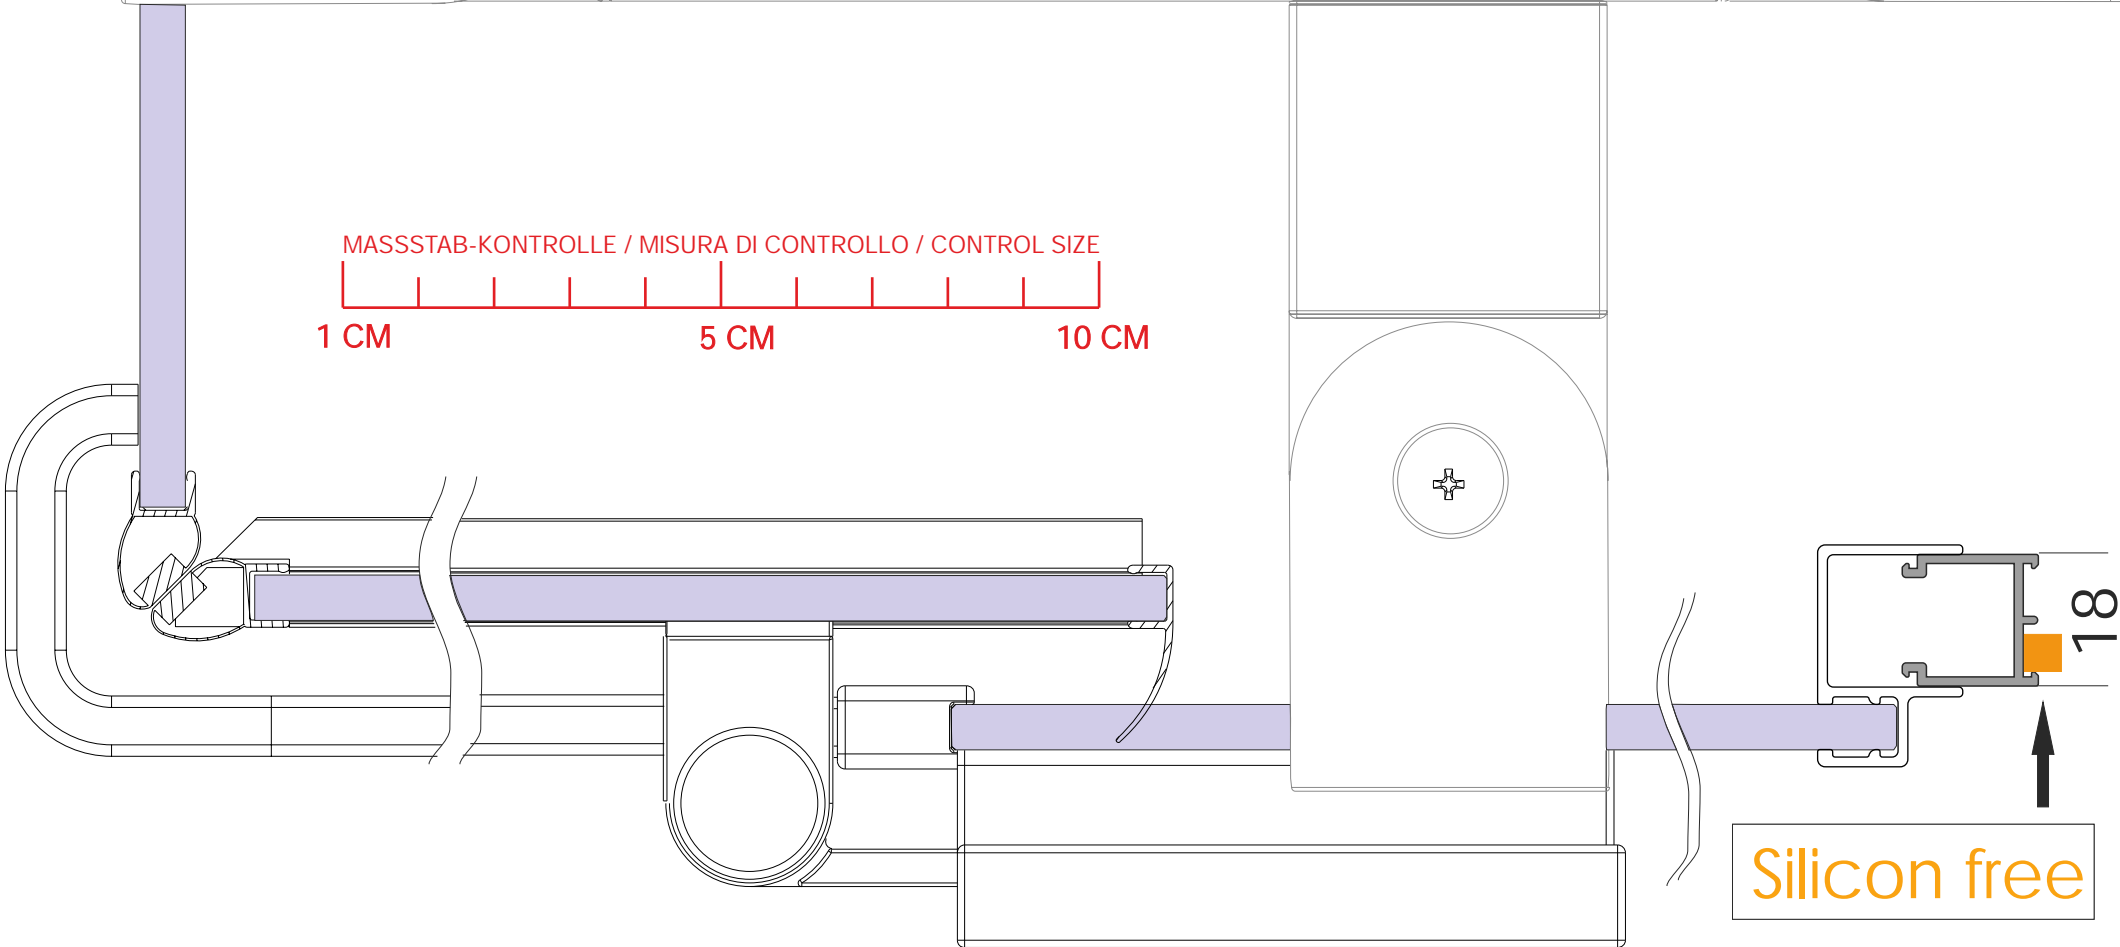

# E-LITE

EI-2 L + EW-1

Silicon free

E-LITE  
EI-2 R + EW-1

Silicon free

18

E-LITE

ES-L

Tür    Porte  
Porta    Puerta  
Door    Deur

Silicon free

Silicon free

Tür    Porte  
 Porta    Puerta  
 Door    Deur

ES-T 90    837 mm  
 ES-T 100    937 mm

ES-S 80    754 mm  
 ES-S 90    854 mm  
 ES-S 100    954 mm

ES-S

ES-T

E-LITE

ES-R

MASSTAB-KONTROLLE / MISURA DI CONTROLLO / CONTROL SIZE

18

Silicon free