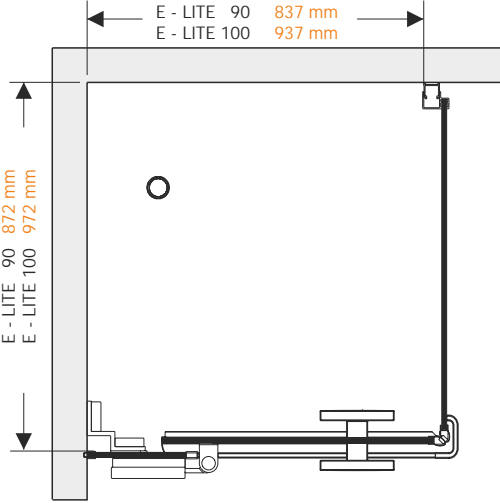

# E-LITE

EN-L + EB

- E - LITE 70 672 mm
- E - LITE 75 722 mm
- E - LITE 80 772 mm
- E - LITE 90 872 mm
- E - LITE 100 972 mm

2 mm

Silicon free

25 mm

10 mm

MASSTAB-KONTROLLE / MISURA DI CONTROLLO / CONTROL SIZE

1 CM

5 CM

10 CM

71

9

Silicon free

E-LITE  
EN-R + EB

# E-LITE

ET-L + EW

E - LITE 70	637 mm
E - LITE 75	687 mm
E - LITE 80	737 mm
E - LITE 90	837 mm
E - LITE 100	937 mm

E - LITE 70	672 mm
E - LITE 75	722 mm
E - LITE 80	772 mm
E - LITE 90	872 mm
E - LITE 100	972 mm

Silicon free

71

9

Silicon free

E - LITE 70	637 mm
E - LITE 75	687 mm
E - LITE 80	737 mm
E - LITE 90	837 mm
E - LITE 100	937 mm

Silicon free

E-LITE

ER