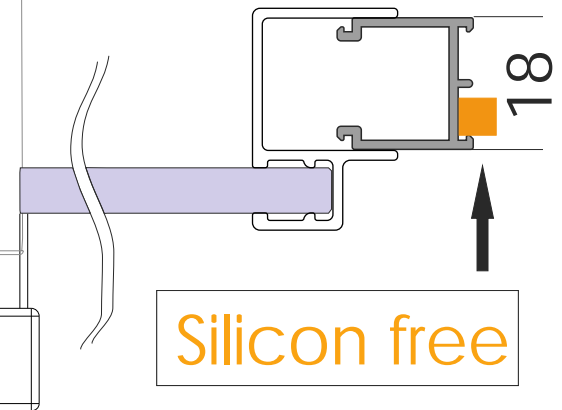

9  
Silicon free

Silicon free

MASSTAB-KONTROLLE / MISURA DI CONTROLLO / CONTROL SIZE  
1 CM 5 CM 10 CM

# E-LITE

EI-1 L

E-LITE  
EI-1 R

Silicon free

Silicon free

E-LITE

EI-2 L

E-LITE

EI-2 R

Silicon free

Silicon free

# E-LITE

EI-2 L + EW-1

Silicon free

E-LITE  
EI-2 R + EW-1

Silicon free

18

E-LITE

ES-L