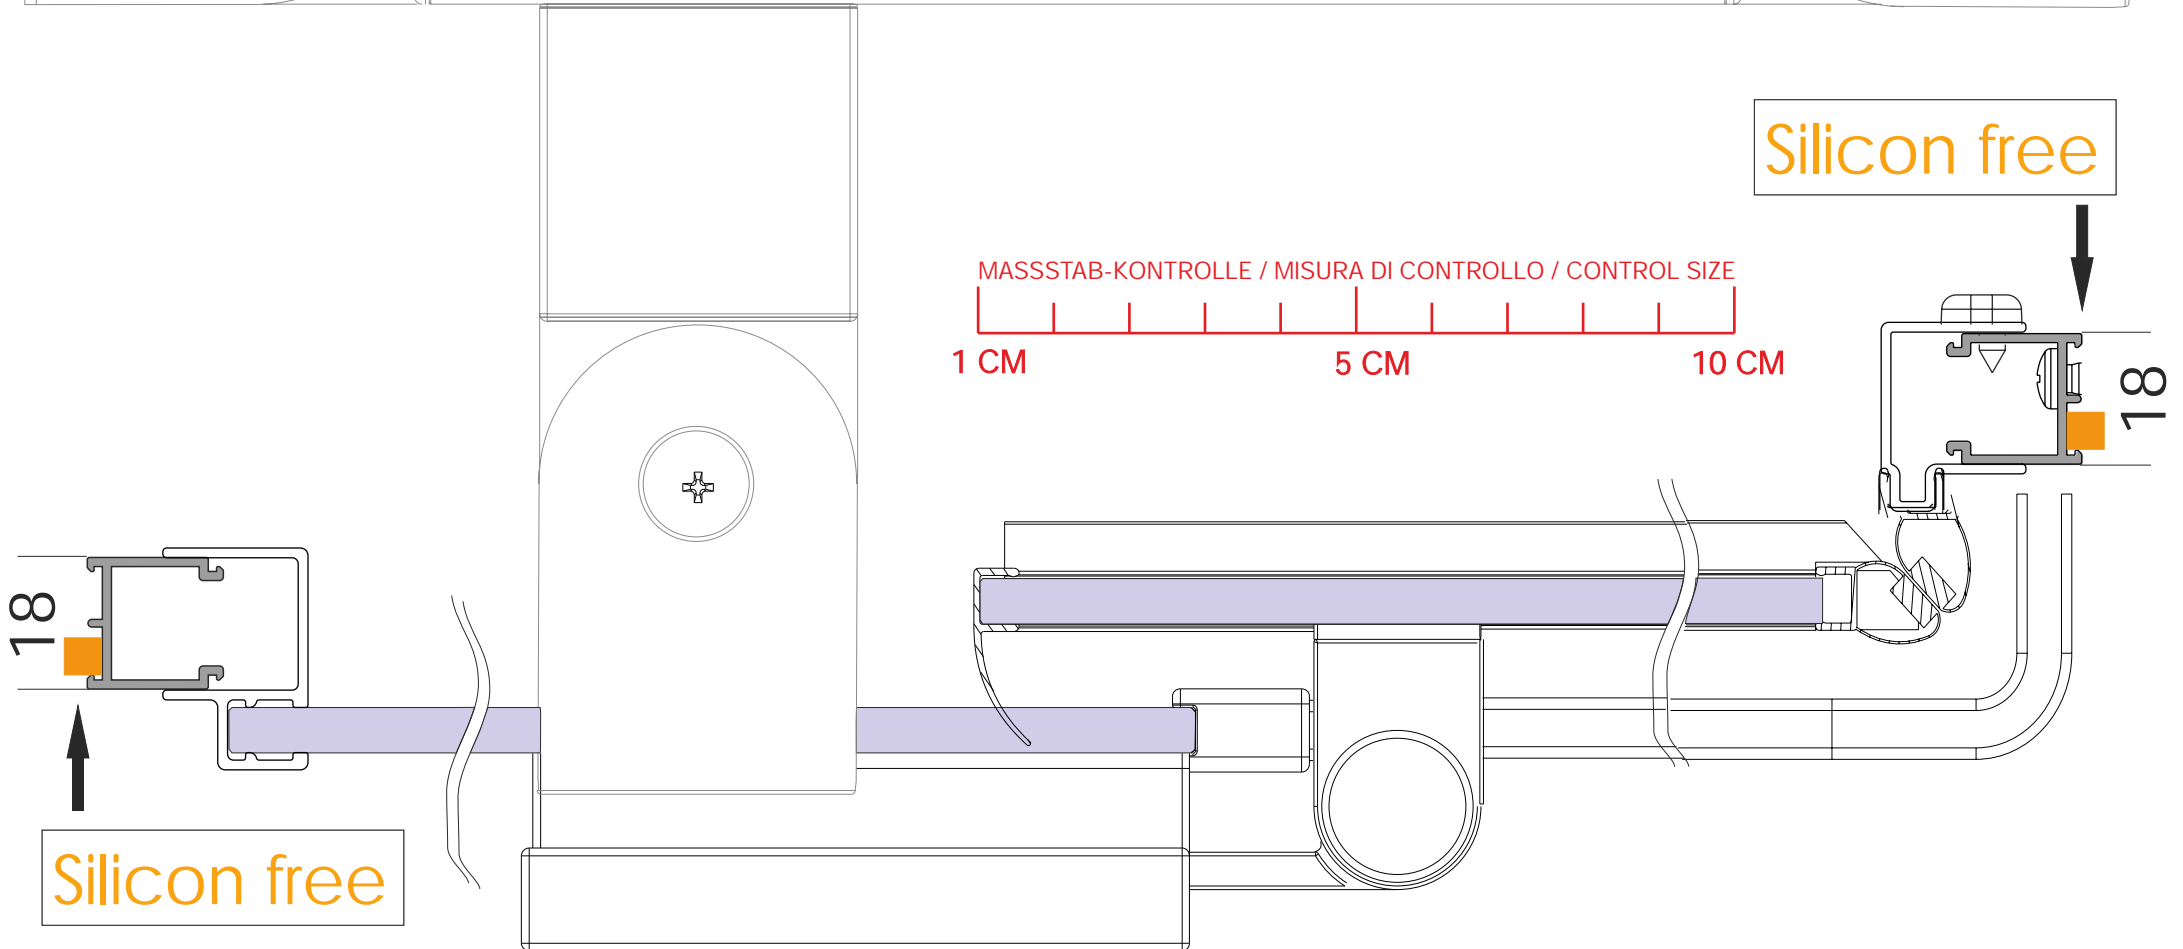

## ET + ET

E - LITE 70 672 mm  
E - LITE 75 722 mm  
E - LITE 80 772 mm  
E - LITE 90 872 mm  
E - LITE 100 972 mm

E - LITE 70 672 mm  
E - LITE 75 722 mm  
E - LITE 80 772 mm  
E - LITE 90 872 mm  
E - LITE 100 972 mm

9  
Silicon free

Silicon free

MASSTAB-KONTROLLE / MISURA DI CONTROLLO / CONTROL SIZE  
1 CM 5 CM 10 CM

# E-LITE

EI-1 L

E-LITE  
EI-1 R

Silicon free

Silicon free

E-LITE

EI-2 L

E-LITE