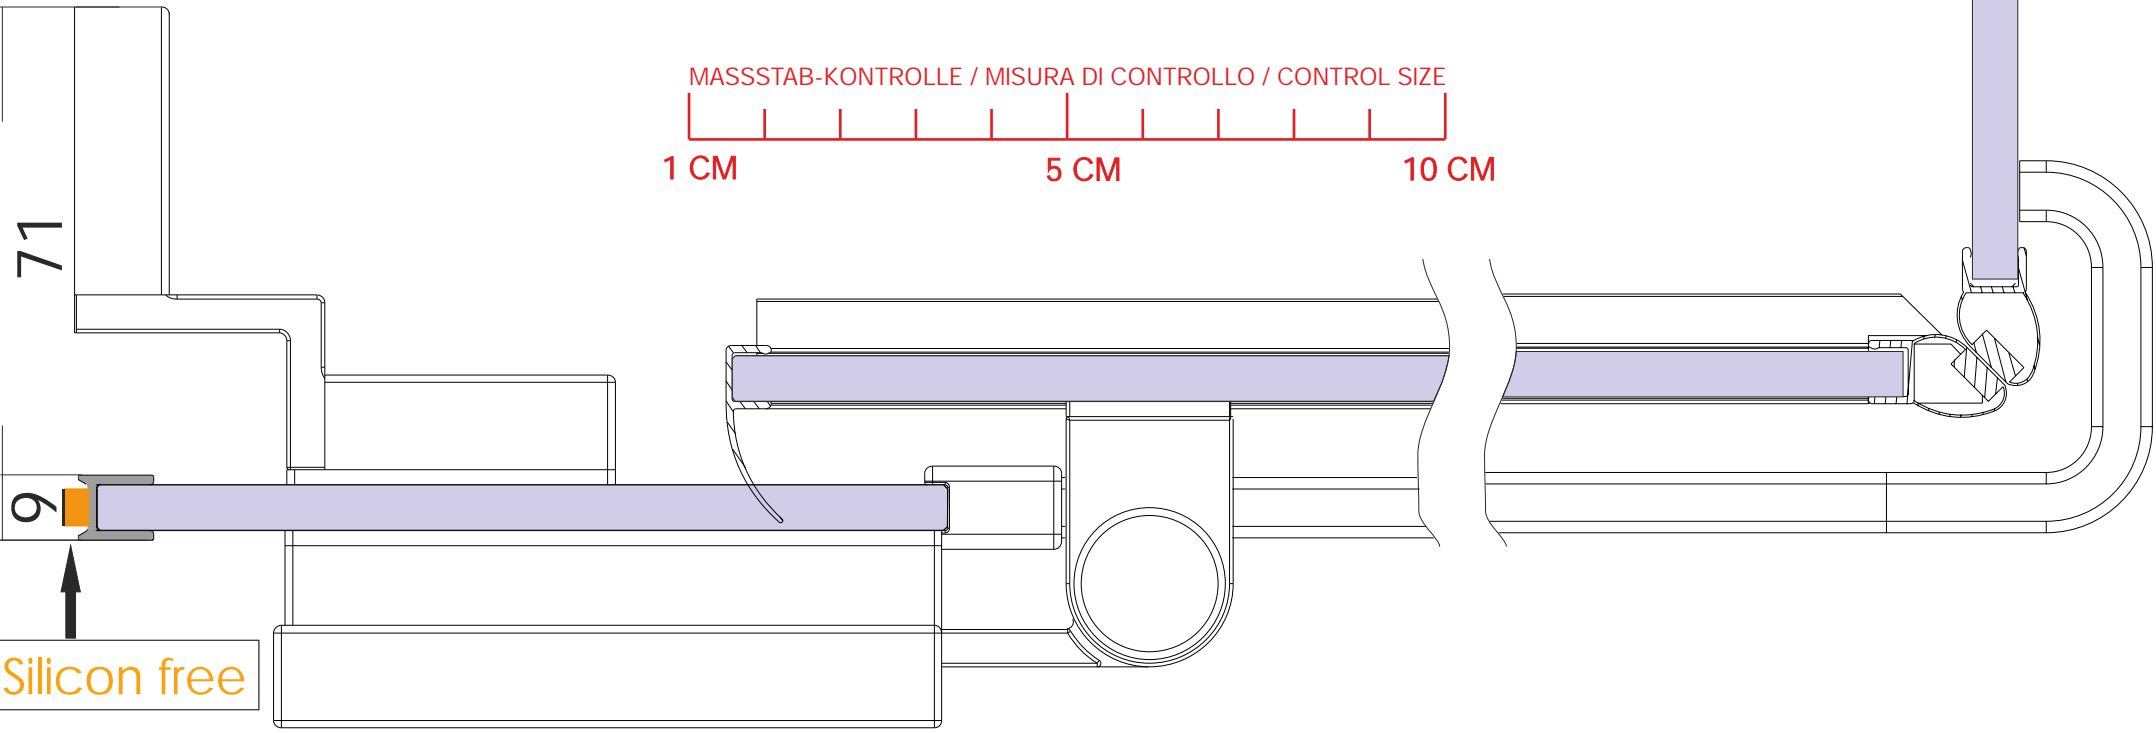

# E-LITE

ET-L + EW

E - LITE 70	637 mm
E - LITE 75	687 mm
E - LITE 80	737 mm
E - LITE 90	837 mm
E - LITE 100	937 mm

E - LITE 70	672 mm
E - LITE 75	722 mm
E - LITE 80	772 mm
E - LITE 90	872 mm
E - LITE 100	972 mm

Silicon free

71

9

Silicon free

E - LITE 70	637 mm
E - LITE 75	687 mm
E - LITE 80	737 mm
E - LITE 90	837 mm
E - LITE 100	937 mm

Silicon free

E-LITE

ER