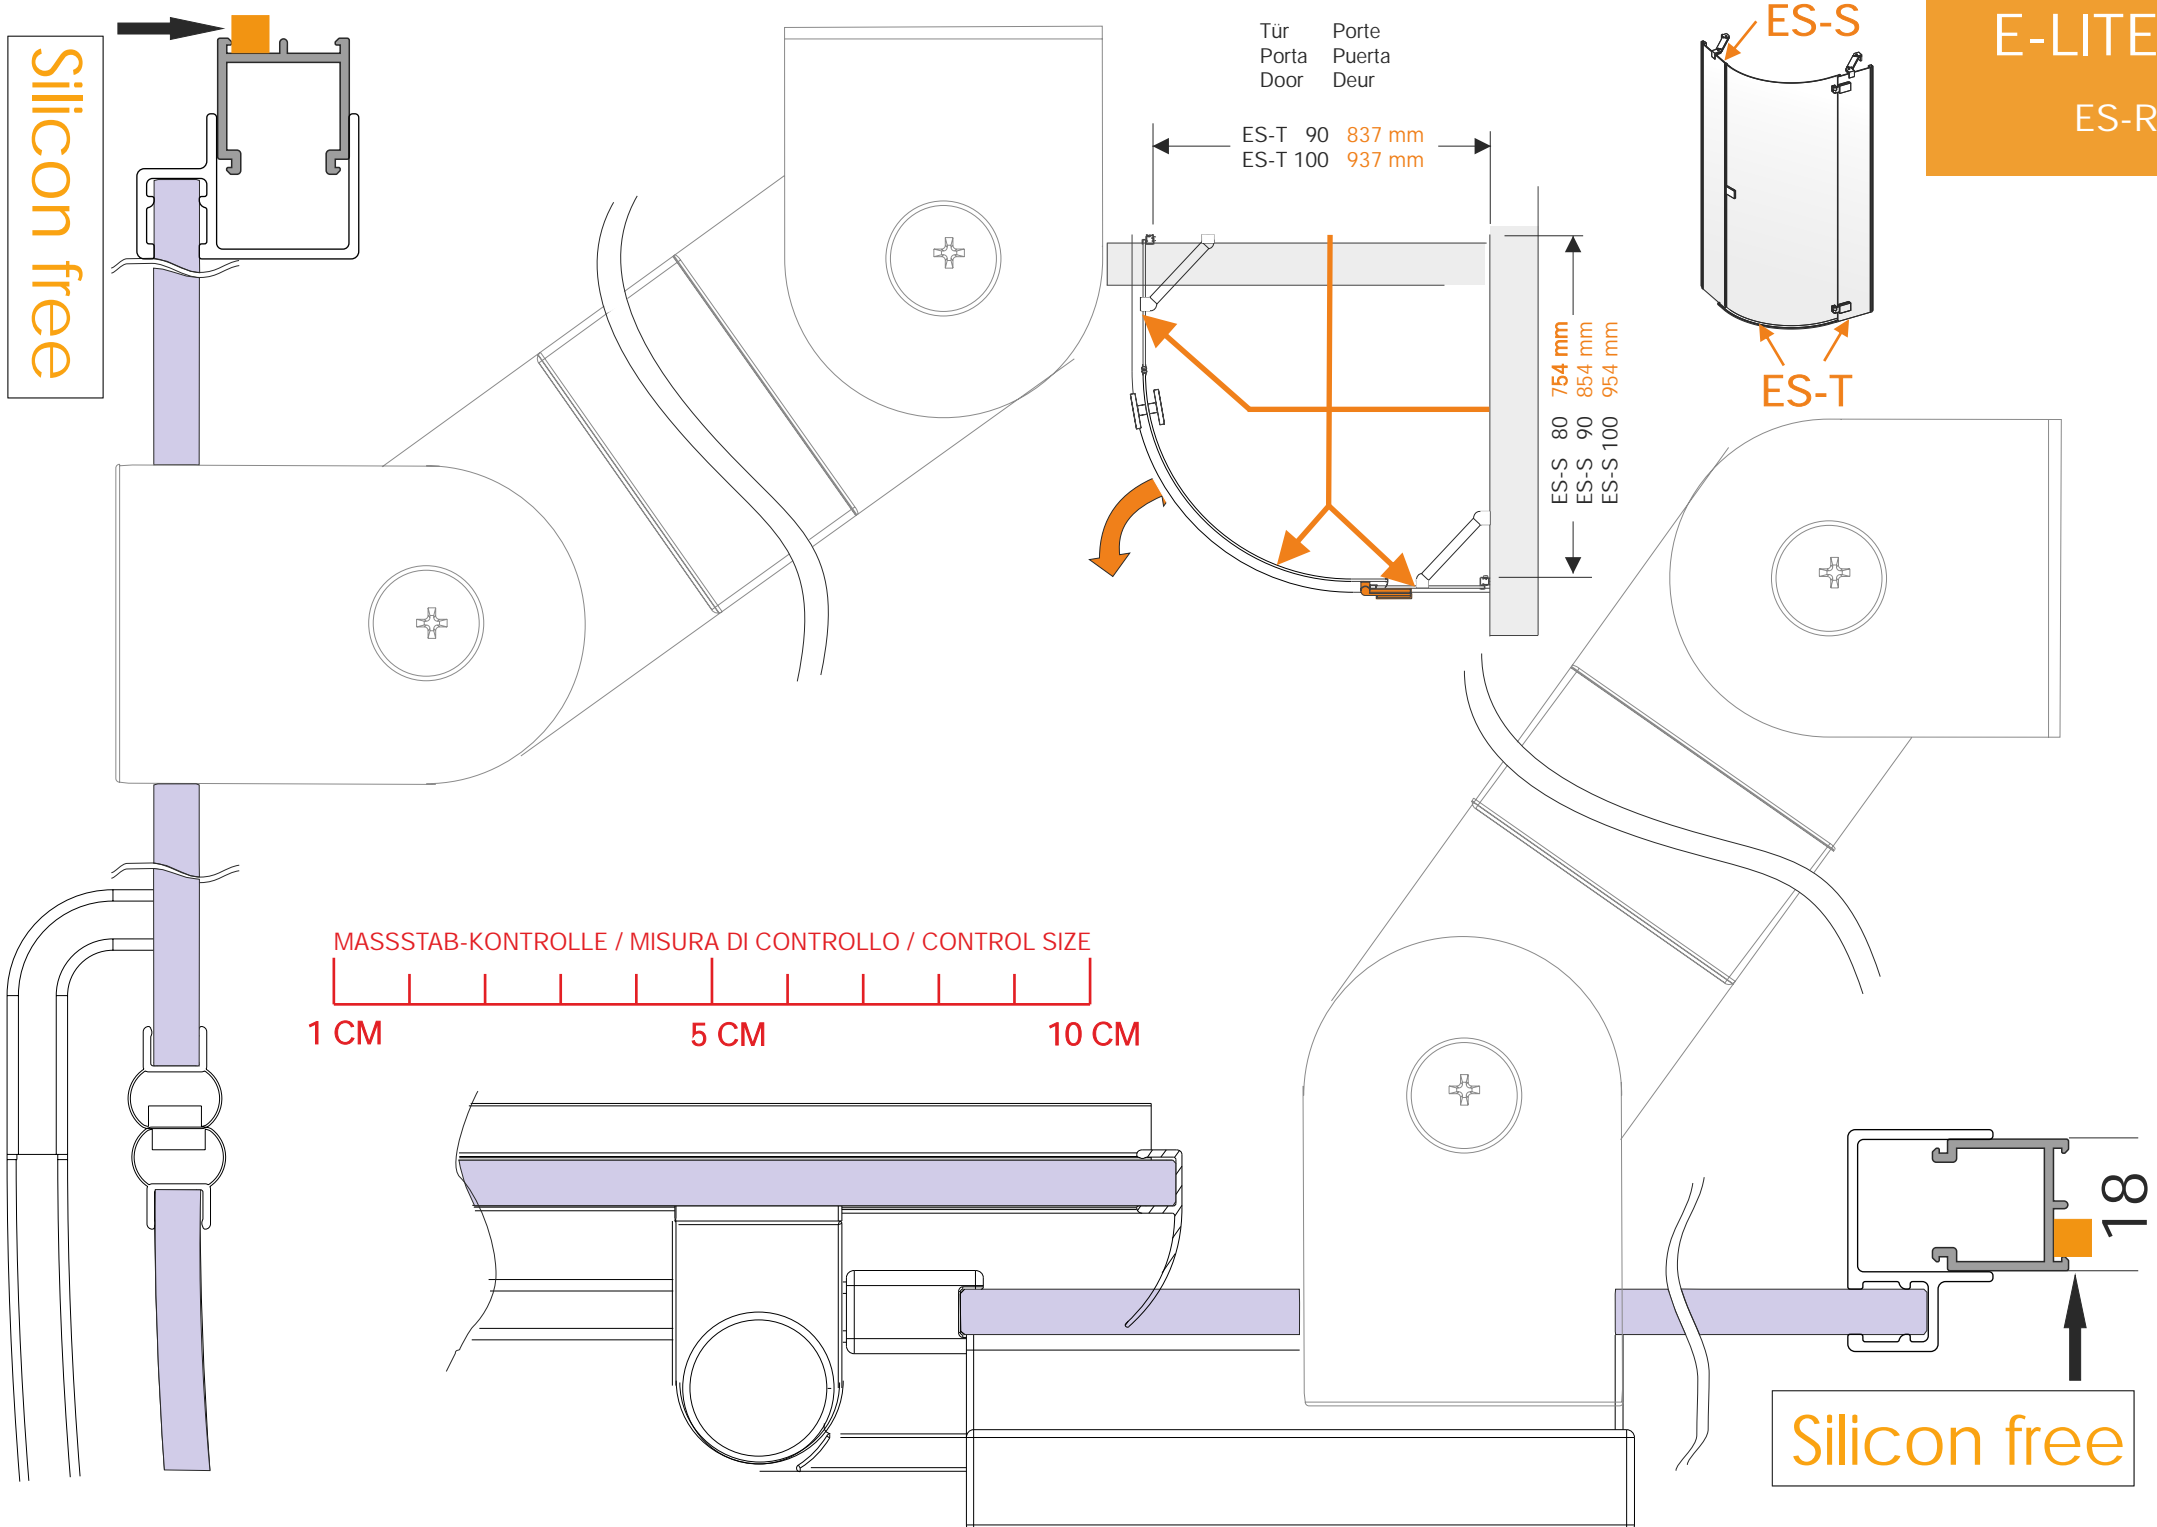

## ET + ET

E - LITE 70 672 mm  
E - LITE 75 722 mm  
E - LITE 80 772 mm  
E - LITE 90 872 mm  
E - LITE 100 972 mm

E - LITE 70 672 mm  
E - LITE 75 722 mm  
E - LITE 80 772 mm  
E - LITE 90 872 mm  
E - LITE 100 972 mm

# E-LITE

EI-2 L + EW-1

Silicon free

E-LITE  
EI-2 R + EW-1

Silicon free

18

E-LITE

ES-L

Tür    Porte  
Porta    Puerta  
Door    Deur

Silicon free

Silicon free

Tür    Porte  
 Porta    Puerta  
 Door    Deur

ES-T 90    837 mm  
 ES-T 100    937 mm

ES-S 80    754 mm  
 ES-S 90    854 mm  
 ES-S 100    954 mm

ES-S

ES-T

E-LITE

ES-R

MASSTAB-KONTROLLE / MISURA DI CONTROLLO / CONTROL SIZE

18

Silicon free