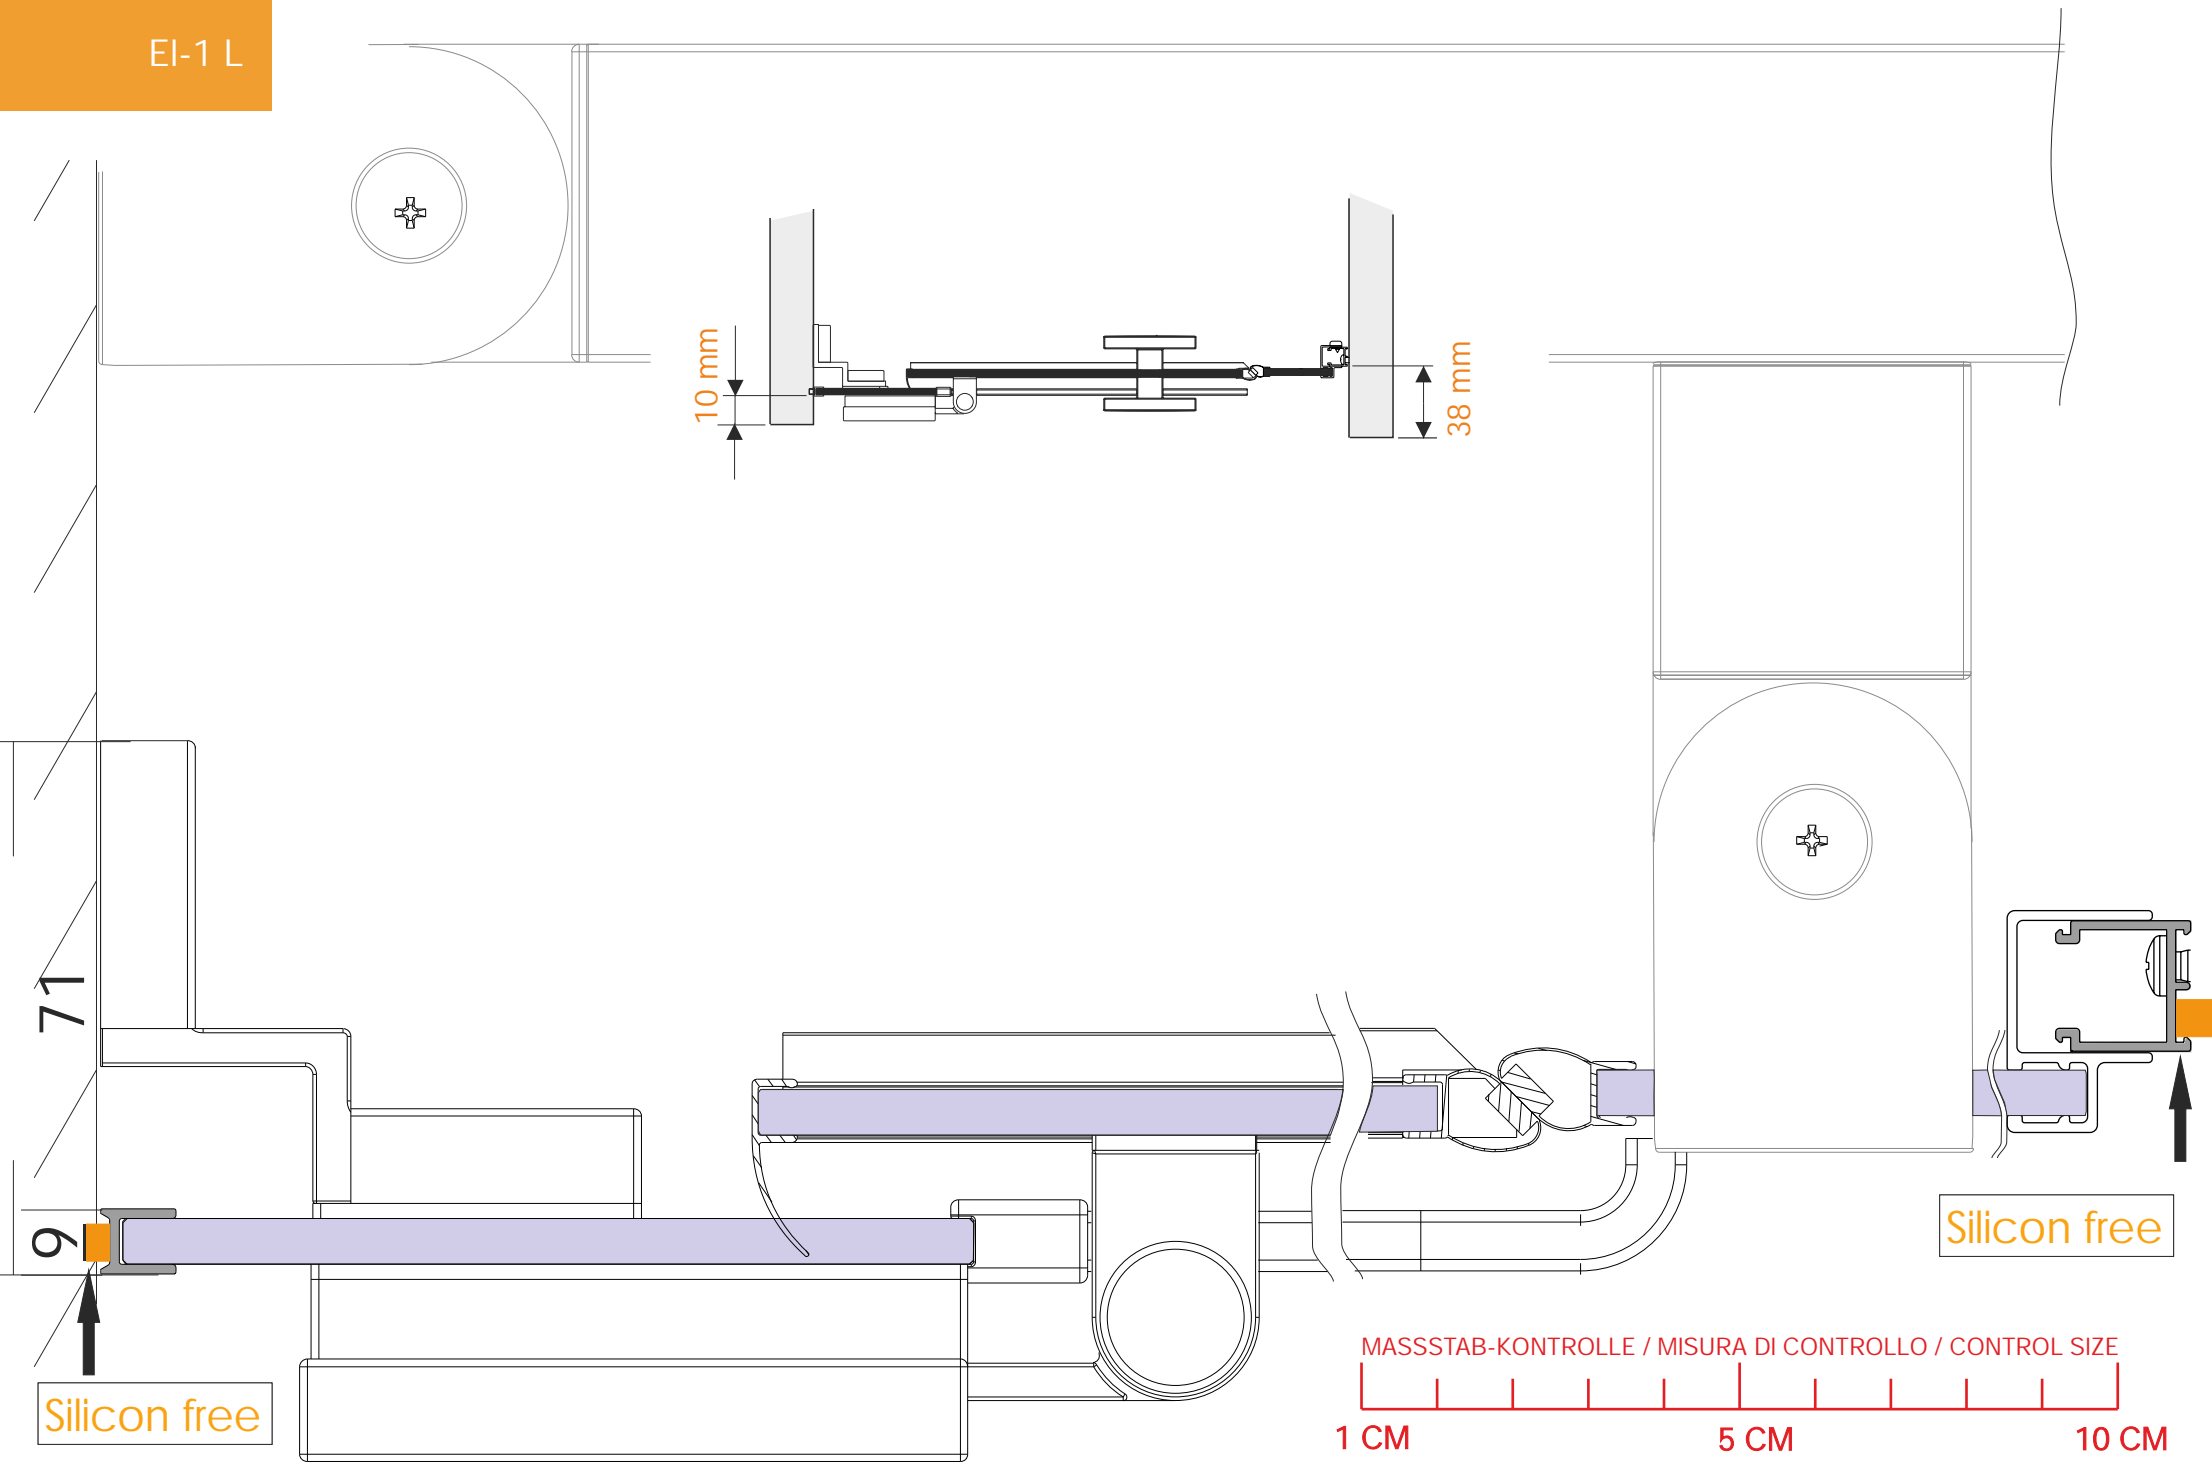

E-LITE

EI-1 L