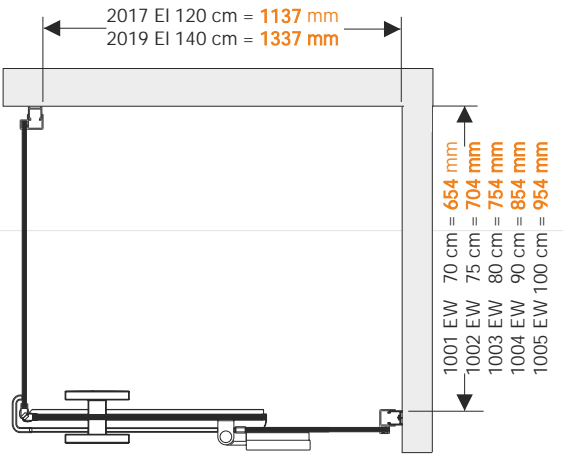

Silicon free

E-LITE
EI-2 R + EW-1