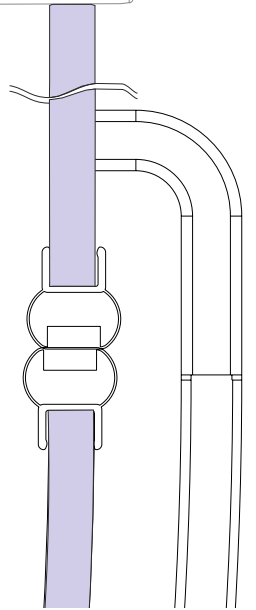

EI-2 R

Silicon free

Silicon free

# E-LITE

EI-2 L + EW-1

Silicon free

E-LITE  
EI-2 R + EW-1

Silicon free

18

E-LITE

ES-L

Tür    Porte  
Porta    Puerta  
Door    Deur

Silicon free

Silicon free

Tür    Porte  
 Porta    Puerta  
 Door    Deur

ES-T 90    837 mm  
 ES-T 100    937 mm

ES-S 80    754 mm  
 ES-S 90    854 mm  
 ES-S 100    954 mm

ES-S

ES-T

E-LITE

ES-R

MASSTAB-KONTROLLE / MISURA DI CONTROLLO / CONTROL SIZE

18

Silicon free