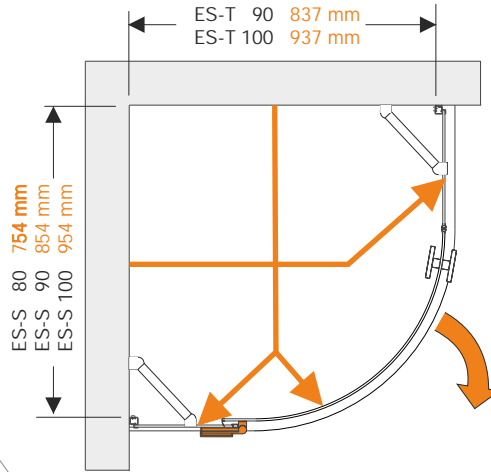

## ET + ET

E - LITE 70 672 mm  
E - LITE 75 722 mm  
E - LITE 80 772 mm  
E - LITE 90 872 mm  
E - LITE 100 972 mm

E - LITE 70 672 mm  
E - LITE 75 722 mm  
E - LITE 80 772 mm  
E - LITE 90 872 mm  
E - LITE 100 972 mm

# E-LITE

EI-2 L + EW-1

Silicon free

E-LITE  
EI-2 R + EW-1

Silicon free

18

E-LITE

ES-L

Tür    Porte  
Porta    Puerta  
Door    Deur

Silicon free

Silicon free

Tür    Porte  
 Porta    Puerta  
 Door    Deur

ES-T 90    837 mm  
 ES-T 100    937 mm

ES-S 80    754 mm  
 ES-S 90    854 mm  
 ES-S 100    954 mm

ES-S

ES-T

E-LITE

ES-R

MASSTAB-KONTROLLE / MISURA DI CONTROLLO / CONTROL SIZE

18

Silicon free