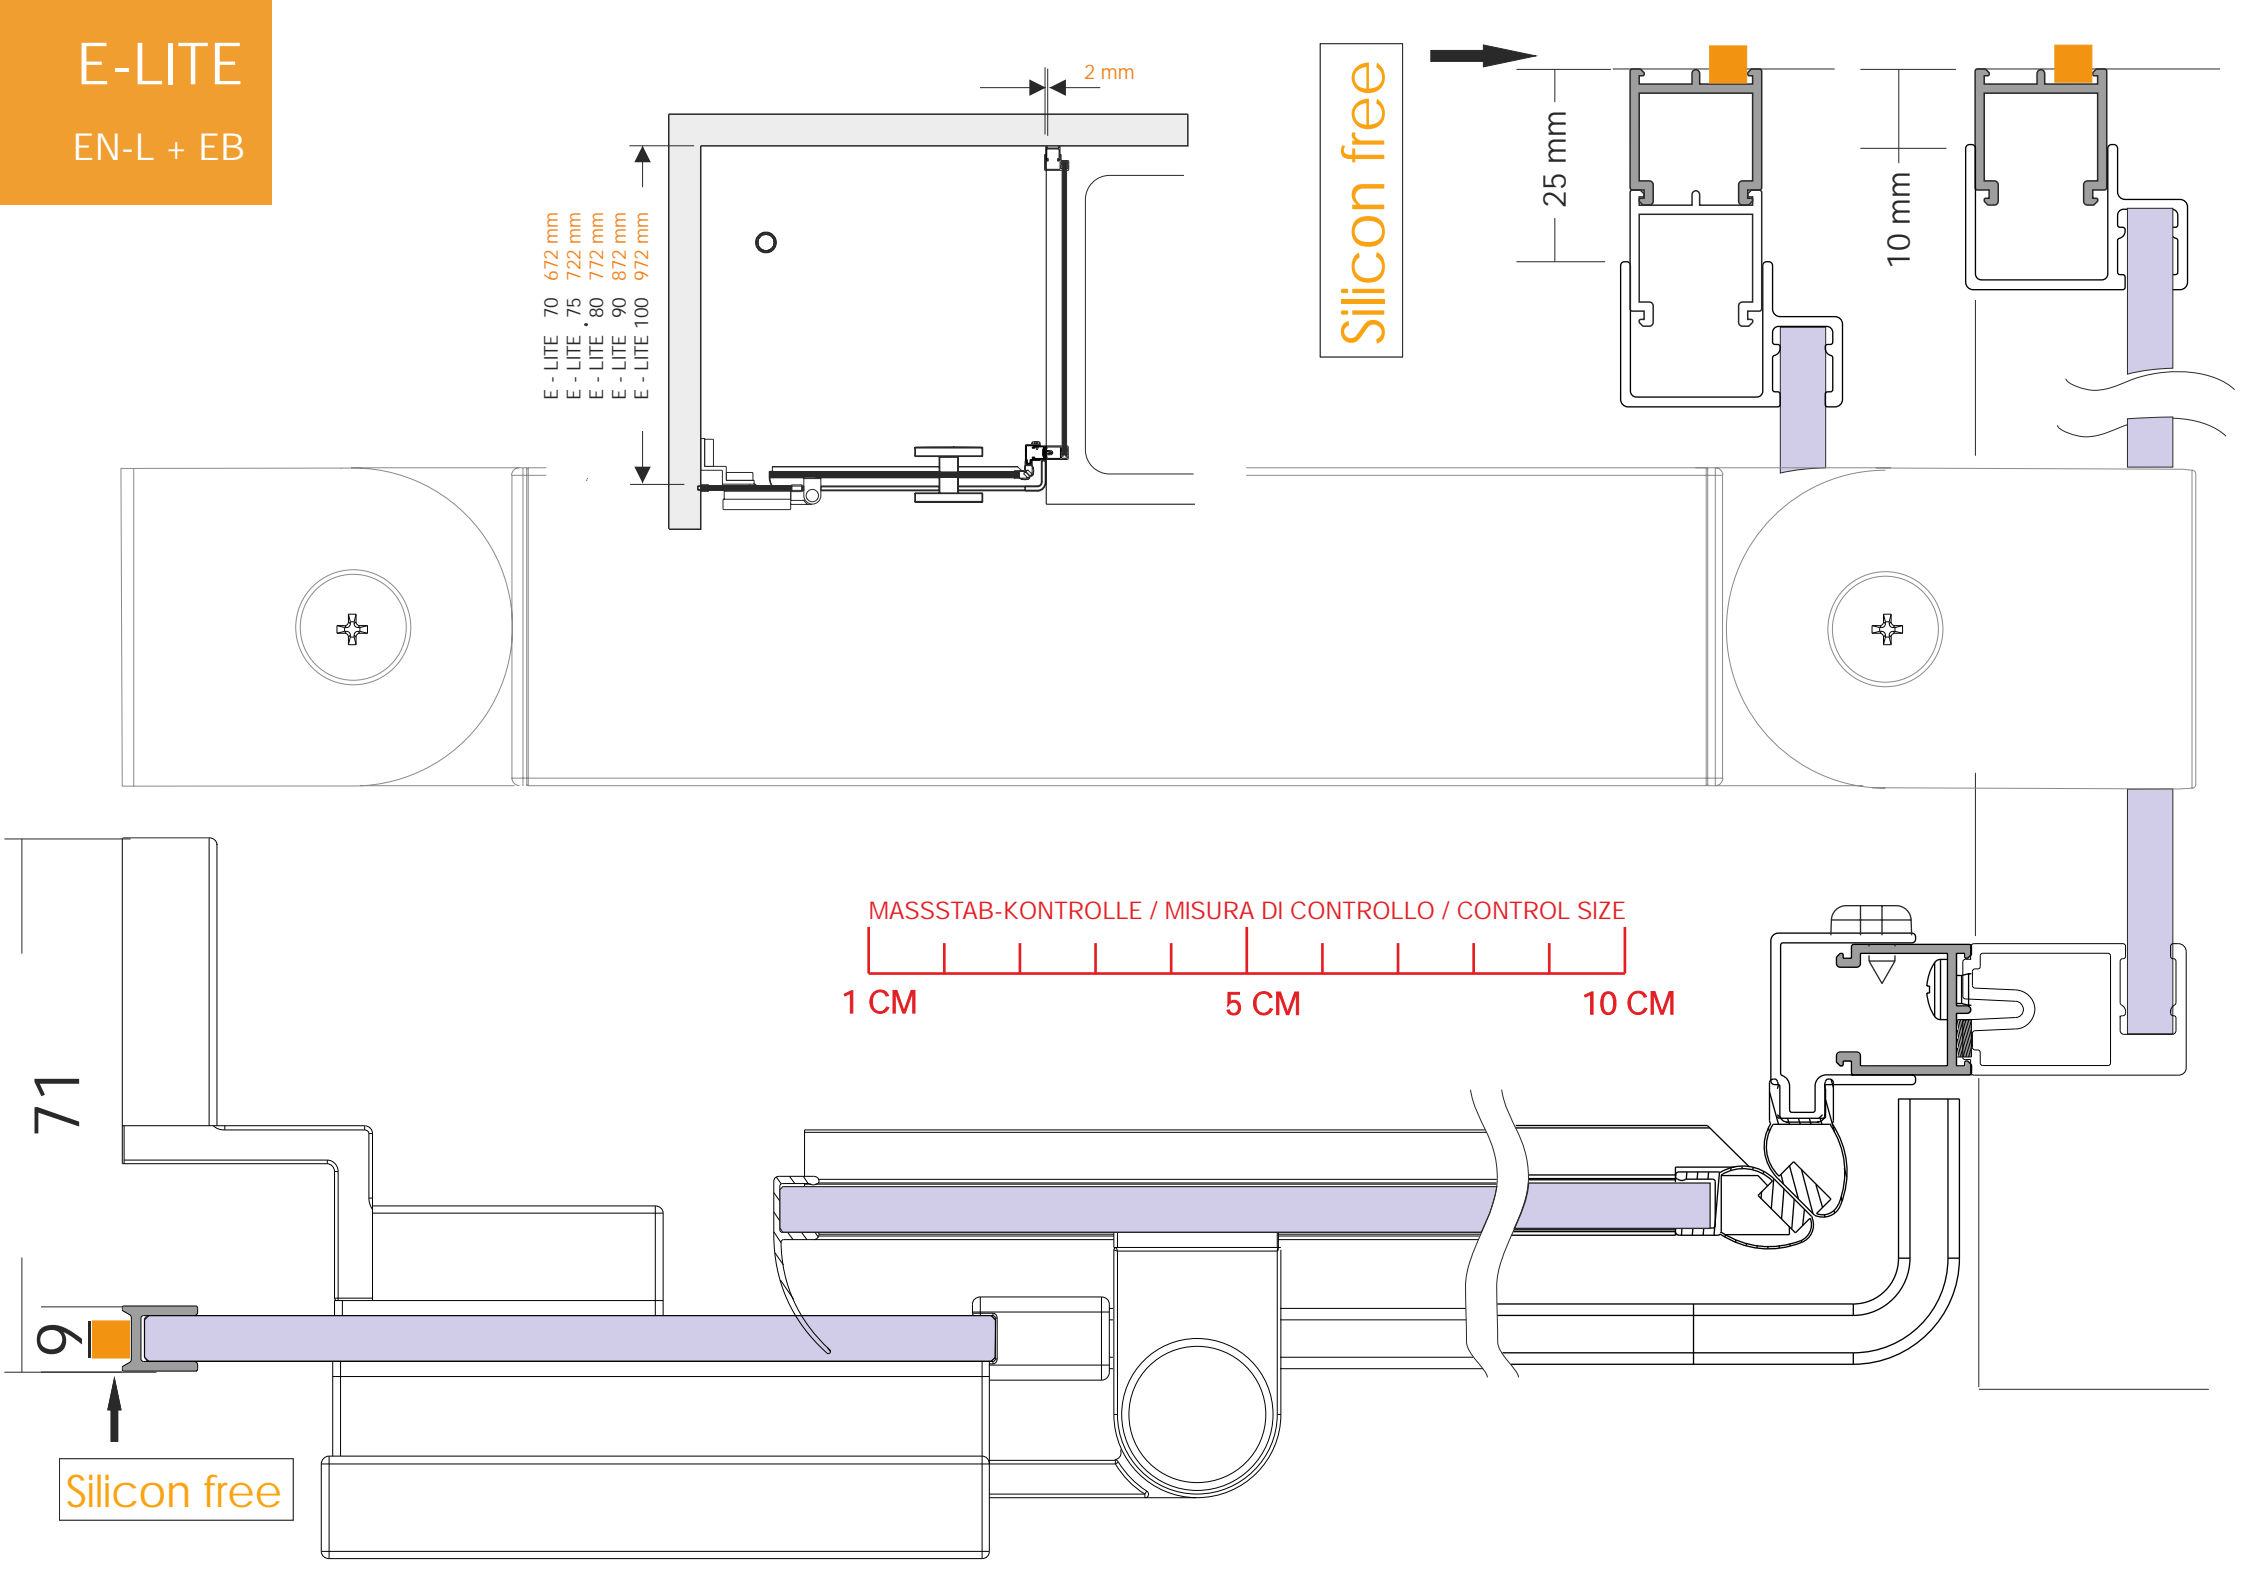

# E-LITE

EN-L + EB

- E - LITE 70 672 mm
- E - LITE 75 722 mm
- E - LITE 80 772 mm
- E - LITE 90 872 mm
- E - LITE 100 972 mm

2 mm

Silicon free

25 mm

10 mm

MASSTAB-KONTROLLE / MISURA DI CONTROLLO / CONTROL SIZE

1 CM

5 CM

10 CM

71

9

Silicon free

E-LITE  
EN-R + EB

# E-LITE

ET-L + EW

E - LITE 70	637 mm
E - LITE 75	687 mm
E - LITE 80	737 mm
E - LITE 90	837 mm
E - LITE 100	937 mm

E - LITE 70	672 mm
E - LITE 75	722 mm
E - LITE 80	772 mm
E - LITE 90	872 mm
E - LITE 100	972 mm

Silicon free

71

9

Silicon free

E - LITE 70	637 mm
E - LITE 75	687 mm
E - LITE 80	737 mm
E - LITE 90	837 mm
E - LITE 100	937 mm

Silicon free

E-LITE

ER