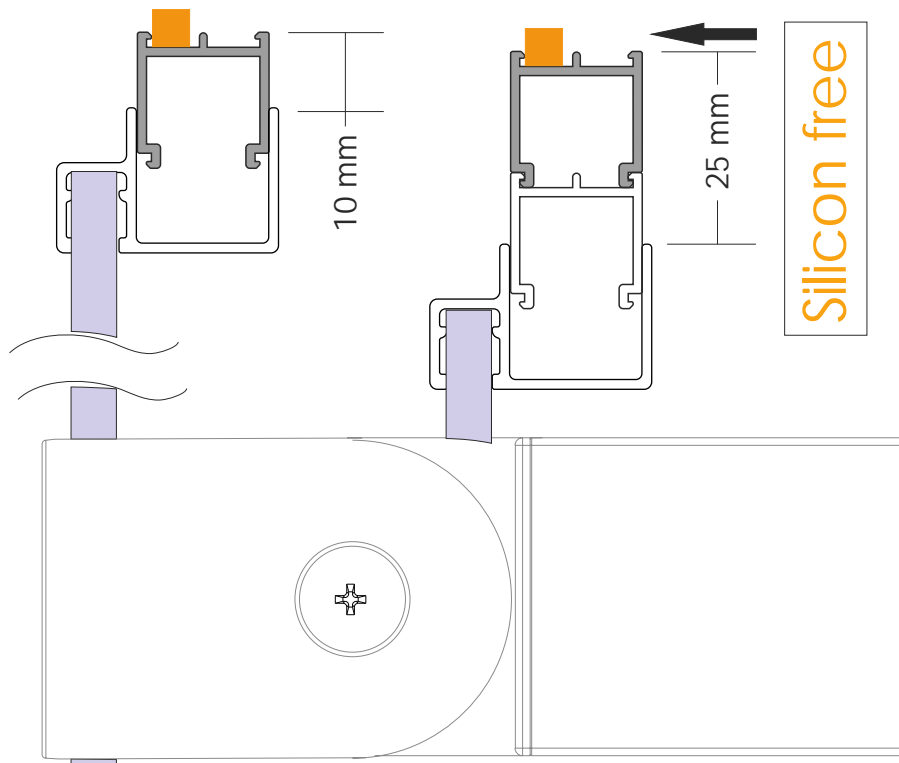

# E-LITE

EN-L + EB

- E - LITE 70 672 mm
- E - LITE 75 722 mm
- E - LITE 80 772 mm
- E - LITE 90 872 mm
- E - LITE 100 972 mm

2 mm

Silicon free

25 mm

10 mm

MASSTAB-KONTROLLE / MISURA DI CONTROLLO / CONTROL SIZE

# E-LITE

ET-L + EW

E - LITE 70	637 mm
E - LITE 75	687 mm
E - LITE 80	737 mm
E - LITE 90	837 mm
E - LITE 100	937 mm

E - LITE 70	672 mm
E - LITE 75	722 mm
E - LITE 80	772 mm
E - LITE 90	872 mm
E - LITE 100	972 mm

Silicon free

71

9

Silicon free

E - LITE 70	637 mm
E - LITE 75	687 mm
E - LITE 80	737 mm
E - LITE 90	837 mm
E - LITE 100	937 mm

Silicon free

E-LITE

ER

## ET + ET

E - LITE 70 672 mm  
E - LITE 75 722 mm  
E - LITE 80 772 mm  
E - LITE 90 872 mm  
E - LITE 100 972 mm

E - LITE 70 672 mm  
E - LITE 75 722 mm  
E - LITE 80 772 mm  
E - LITE 90 872 mm  
E - LITE 100 972 mm