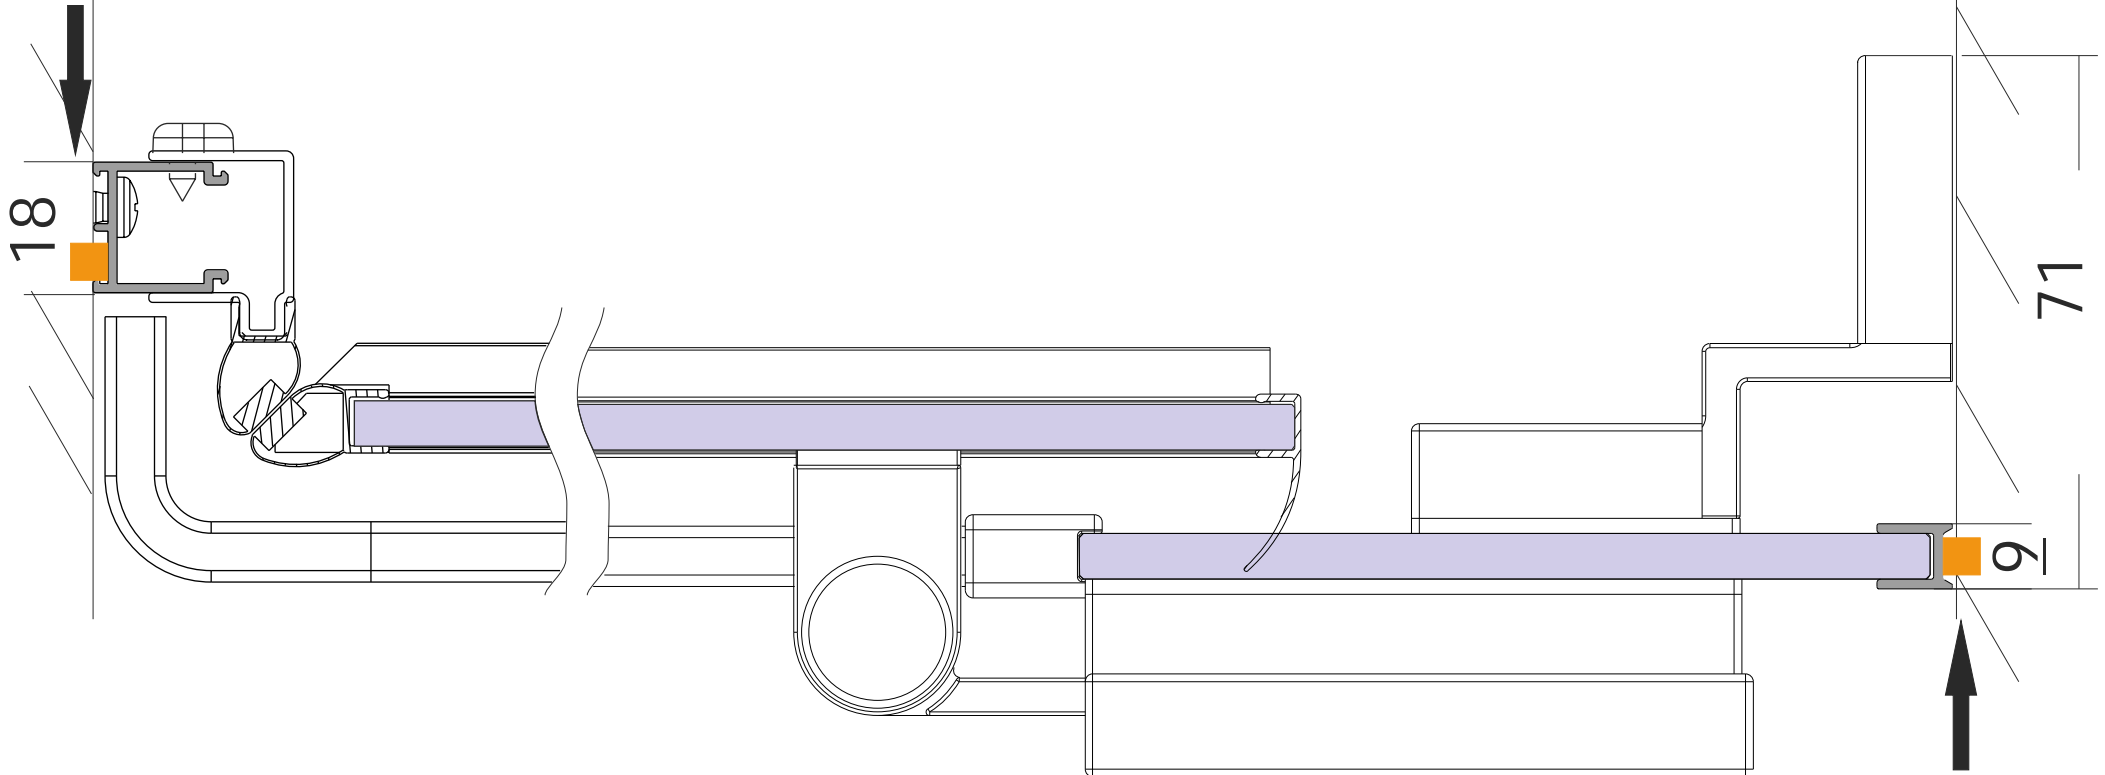

E-LITE

EN-L

Silicon free

MASSTAB-KONTROLLE / MISURA DI CONTROLLO / CONTROL SIZE

E-LITE

EN-R

Silicon free

Silicon free

# E-LITE

EN-L + EB

- E - LITE 70 672 mm
- E - LITE 75 722 mm
- E - LITE 80 772 mm
- E - LITE 90 872 mm
- E - LITE 100 972 mm

2 mm

Silicon free

25 mm

10 mm

MASSTAB-KONTROLLE / MISURA DI CONTROLLO / CONTROL SIZE