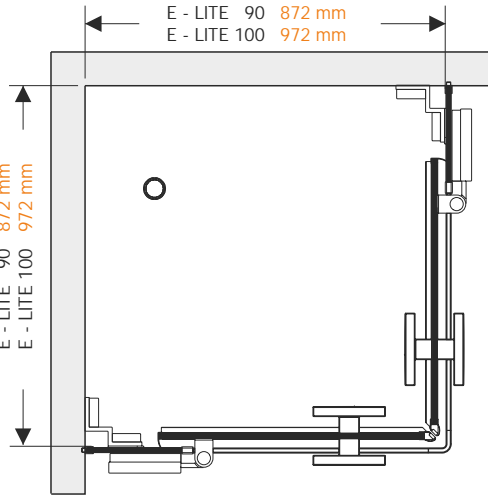

# E-LITE

EN-L + EB

- E - LITE 70 672 mm
- E - LITE 75 722 mm
- E - LITE 80 772 mm
- E - LITE 90 872 mm
- E - LITE 100 972 mm

2 mm

Silicon free

25 mm

10 mm

MASSTAB-KONTROLLE / MISURA DI CONTROLLO / CONTROL SIZE

# E-LITE

ET-L + EW

E - LITE 70	637 mm
E - LITE 75	687 mm
E - LITE 80	737 mm
E - LITE 90	837 mm
E - LITE 100	937 mm

E - LITE 70	672 mm
E - LITE 75	722 mm
E - LITE 80	772 mm
E - LITE 90	872 mm
E - LITE 100	972 mm

Silicon free

71

9

Silicon free

E - LITE 70	637 mm
E - LITE 75	687 mm
E - LITE 80	737 mm
E - LITE 90	837 mm
E - LITE 100	937 mm

Silicon free

E-LITE

ER

## ET + ET

E - LITE 70 672 mm  
E - LITE 75 722 mm  
E - LITE 80 772 mm  
E - LITE 90 872 mm  
E - LITE 100 972 mm

E - LITE 70 672 mm  
E - LITE 75 722 mm  
E - LITE 80 772 mm  
E - LITE 90 872 mm  
E - LITE 100 972 mm