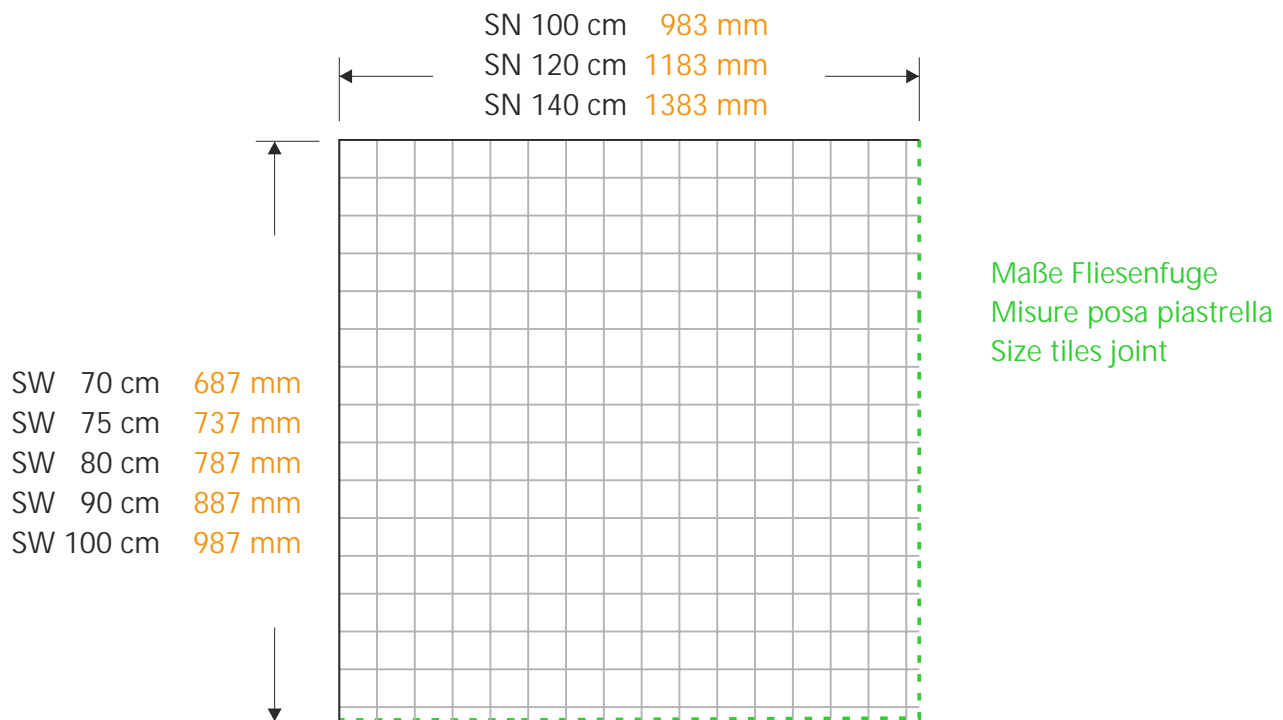

Maße Fliesenfuge
Misure posa piastrella
Size tiles joint

COMBI FREE CE + CE STANDARD

COMBI FREE CE + CW-1 STANDARD

CE 70 cm	655 mm
CE 75 cm	705 mm
CE 80 cm	755 mm
CE 90 cm	855 mm
CE 100 cm	955 mm
CE 120 cm	1155 mm

Montagemaß Kabine
Misure d'istallazione box doccia
Installation measure enclosure

CW-1 70 cm	637 mm
CW-1 75 cm	687 mm
CW-1 80 cm	737 mm
CW-1 90 cm	837 mm
CW-1 100 cm	937 mm

CE 70 cm	666 mm
CE 75 cm	716 mm
CE 80 cm	766 mm
CE 90 cm	866 mm
CE 100 cm	966 mm
CE 120 cm	1166 mm

Maße Fliesenfuge
Misure posa piastrella
Size tiles joint

CW-1 70 cm	675 mm
CW-1 75 cm	725 mm
CW-1 80 cm	775 mm
CW-1 90 cm	875 mm
CW-1 100 cm	975 mm

COMBI CI + CW-2 STANDARD

S-LITE SN + SW STANDARD

S-LITE SK STANDARD

S-LITE SI + SW-1 STANDARD

VARIO TE + WE STANDARD

TE 70 cm	655 mm
TE 75 cm	705 mm
TE 80 cm	755 mm
TE 90 cm	855 mm
TE 100 cm	955 mm

WE 70 cm	632 mm
WE 75 cm	682 mm
WE 80 cm	732 mm
WE 90 cm	832 mm
WE 100 cm	932 mm