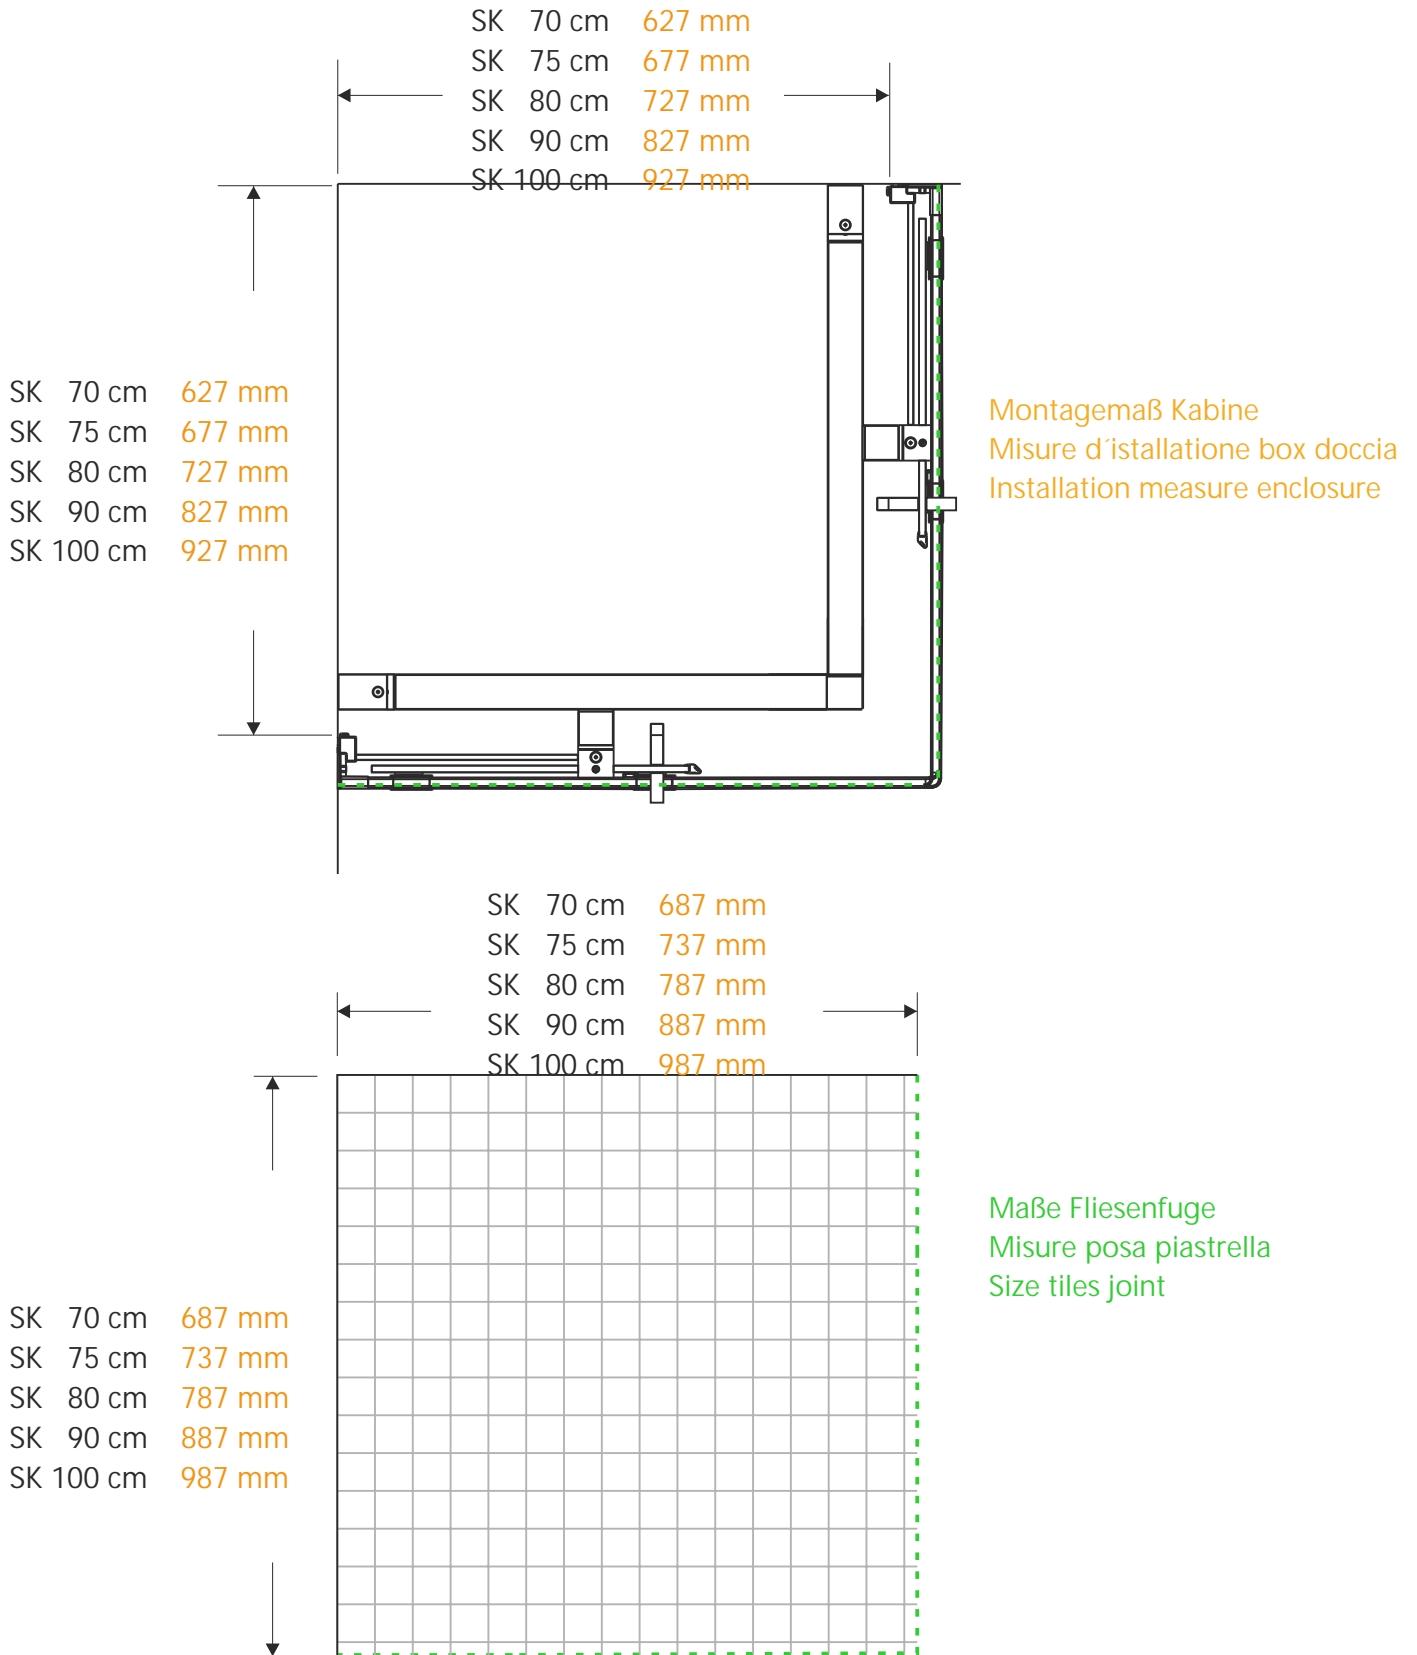

Montagemaß Kabine
Misure d'istallazione box doccia
Installation measure enclosure

CW-1 70 cm	637 mm
CW-1 75 cm	687 mm
CW-1 80 cm	737 mm
CW-1 90 cm	837 mm
CW-1 100 cm	937 mm

CE 70 cm	666 mm
CE 75 cm	716 mm
CE 80 cm	766 mm
CE 90 cm	866 mm
CE 100 cm	966 mm
CE 120 cm	1166 mm

Maße Fliesenfuge
Misure posa piastrella
Size tiles joint

CW-1 70 cm	675 mm
CW-1 75 cm	725 mm
CW-1 80 cm	775 mm
CW-1 90 cm	875 mm
CW-1 100 cm	975 mm

COMBI CI + CW-2 STANDARD

S-LITE SN + SW STANDARD

S-LITE SK STANDARD

Montagemaß Kabine
Misure d'installazione box doccia
Installation measure enclosure

TE 70 cm	668 mm
TE 75 cm	718 mm
TE 80 cm	768 mm
TE 90 cm	868 mm
TE 100 cm	968 mm

WE 70 cm	668 mm
WE 75 cm	718 mm
WE 80 cm	768 mm
WE 90 cm	868 mm
WE 100 cm	968 mm

Montagemaß Kabine
Misure d'installazione box doccia
Installation measure enclosure

TE 70 cm	668 mm
TE 75 cm	718 mm
TE 80 cm	768 mm
TE 90 cm	868 mm
TE 100 cm	968 mm

TE 70 cm	668 mm
TE 75 cm	718 mm
TE 80 cm	768 mm
TE 90 cm	868 mm
TE 100 cm	968 mm