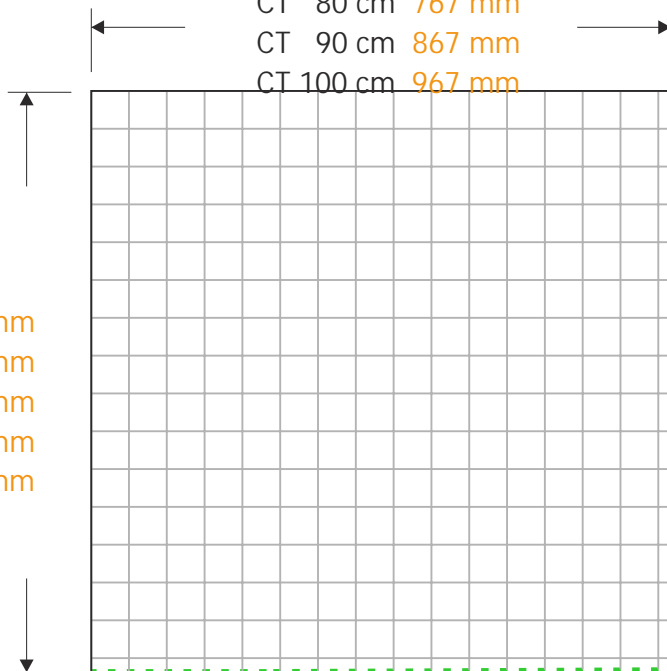

CT 70 cm 655 mm
CT 75 cm 705 mm
CT 80 cm 755 mm
CT 90 cm 855 mm
CT 100 cm 955 mm

CT 70 cm 655 mm
CT 75 cm 705 mm
CT 80 cm 755 mm
CT 90 cm 855 mm
CT 100 cm 955 mm

Montagemaß Kabine
Misure d'installazione box doccia
Installation measure enclosure

CT 70 cm 667 mm
CT 75 cm 717 mm
CT 80 cm 767 mm
CT 90 cm 867 mm
CT 100 cm 967 mm

CT 70 cm 667 mm
CT 75 cm 717 mm
CT 80 cm 767 mm
CT 90 cm 867 mm
CT 100 cm 967 mm

Maße Fliesenfuge
Misure posa piastrella
Size tiles joint

PROVEX

comfort in the bathroom

COMBI CT + CW STANDARD

CT 70 cm 655 mm
CT 75 cm 705 mm
CT 80 cm 755 mm
CT 90 cm 855 mm
CT 100 cm 955 mm

CW 70 cm 662 mm
CW 75 cm 712 mm
CW 80 cm 762 mm
CW 90 cm 862 mm
CW 100 cm 962 mm

Montagemaß Kabine
Misure d'installazione box doccia
Installation measure enclosure

CT 70 cm 667 mm
CT 75 cm 717 mm
CT 80 cm 767 mm
CT 90 cm 867 mm
CT 100 cm 967 mm

CW 70 cm 674 mm
CW 75 cm 724 mm
CW 80 cm 774 mm
CW 90 cm 874 mm
CW 100 cm 974 mm