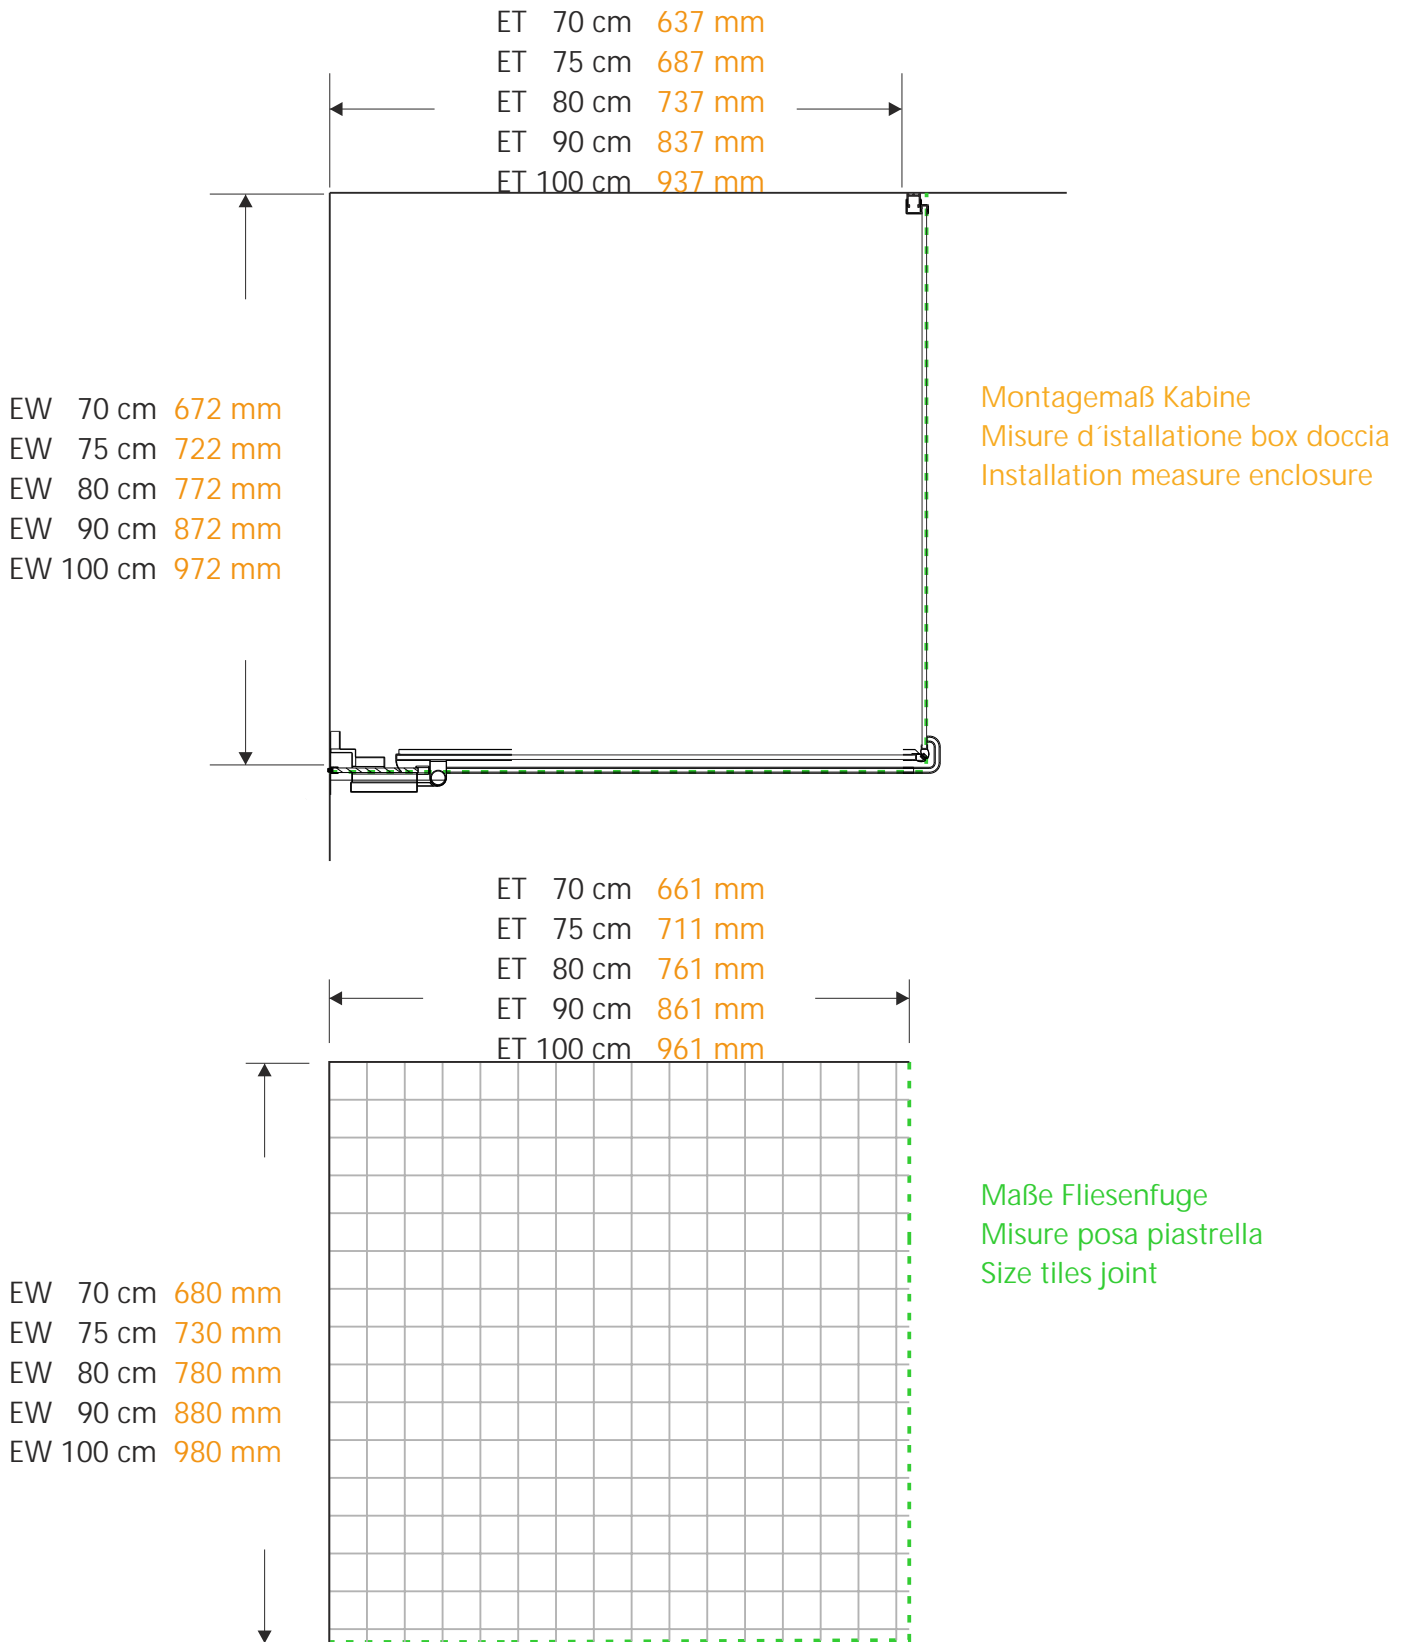

E-LITE ET + EW STANDARD