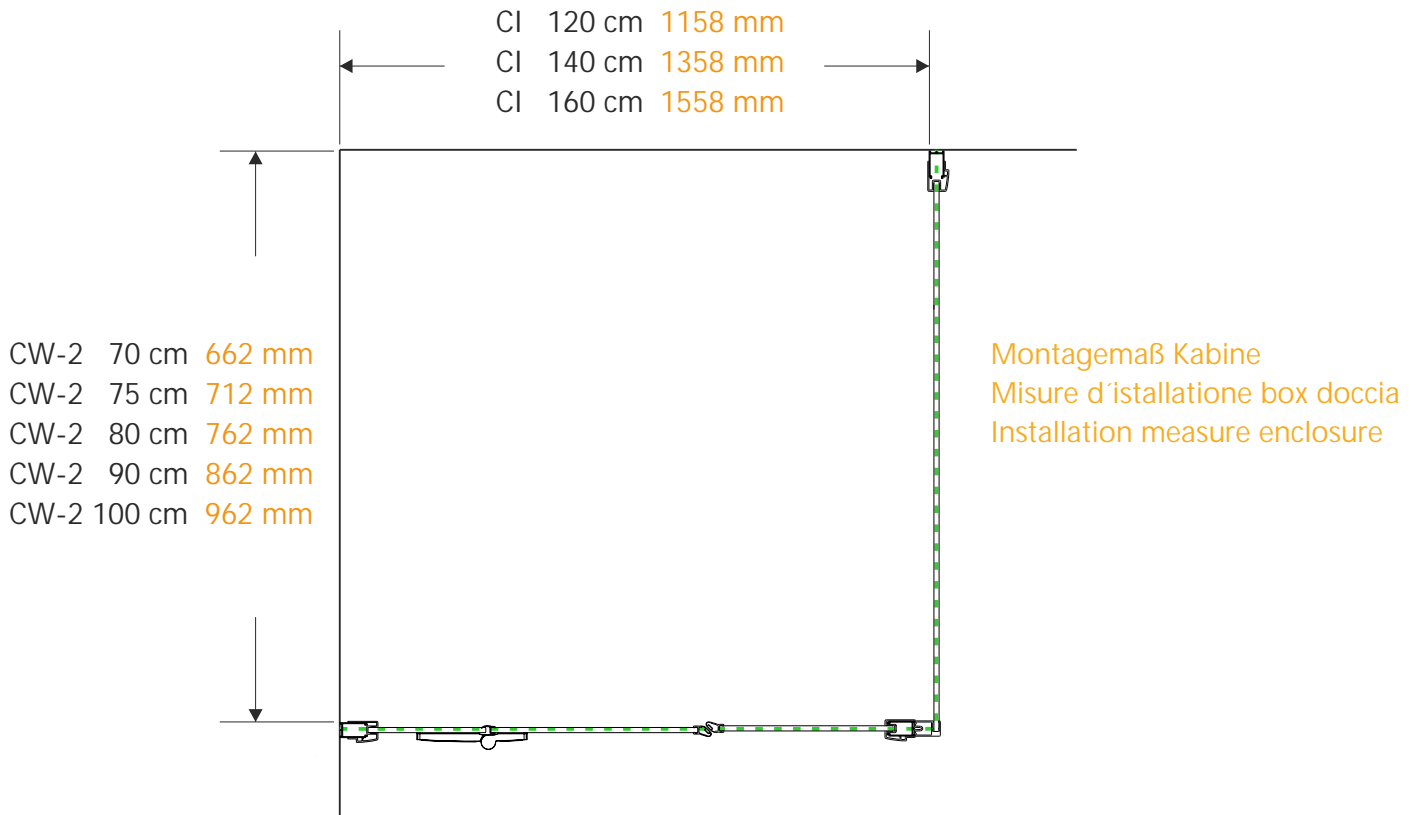

Maße Fliesenfuge
Misure posa piastrella
Size tiles joint

COMBI FREE CE + CE STANDARD

COMBI FREE CE + CW-1 STANDARD

CE 70 cm	655 mm
CE 75 cm	705 mm
CE 80 cm	755 mm
CE 90 cm	855 mm
CE 100 cm	955 mm
CE 120 cm	1155 mm

Montagemaß Kabine
Misure d'istallazione box doccia
Installation measure enclosure

CW-1 70 cm	637 mm
CW-1 75 cm	687 mm
CW-1 80 cm	737 mm
CW-1 90 cm	837 mm
CW-1 100 cm	937 mm

CE 70 cm	666 mm
CE 75 cm	716 mm
CE 80 cm	766 mm
CE 90 cm	866 mm
CE 100 cm	966 mm
CE 120 cm	1166 mm

Maße Fliesenfuge
Misure posa piastrella
Size tiles joint

CW-1 70 cm	675 mm
CW-1 75 cm	725 mm
CW-1 80 cm	775 mm
CW-1 90 cm	875 mm
CW-1 100 cm	975 mm

COMBI CI + CW-2 STANDARD

S-LITE SN + SW STANDARD

S-LITE SK STANDARD

Montagemaß Kabine
Misure d'installazione box doccia
Installation measure enclosure

TE 70 cm	668 mm
TE 75 cm	718 mm
TE 80 cm	768 mm
TE 90 cm	868 mm
TE 100 cm	968 mm

WE 70 cm	668 mm
WE 75 cm	718 mm
WE 80 cm	768 mm
WE 90 cm	868 mm
WE 100 cm	968 mm