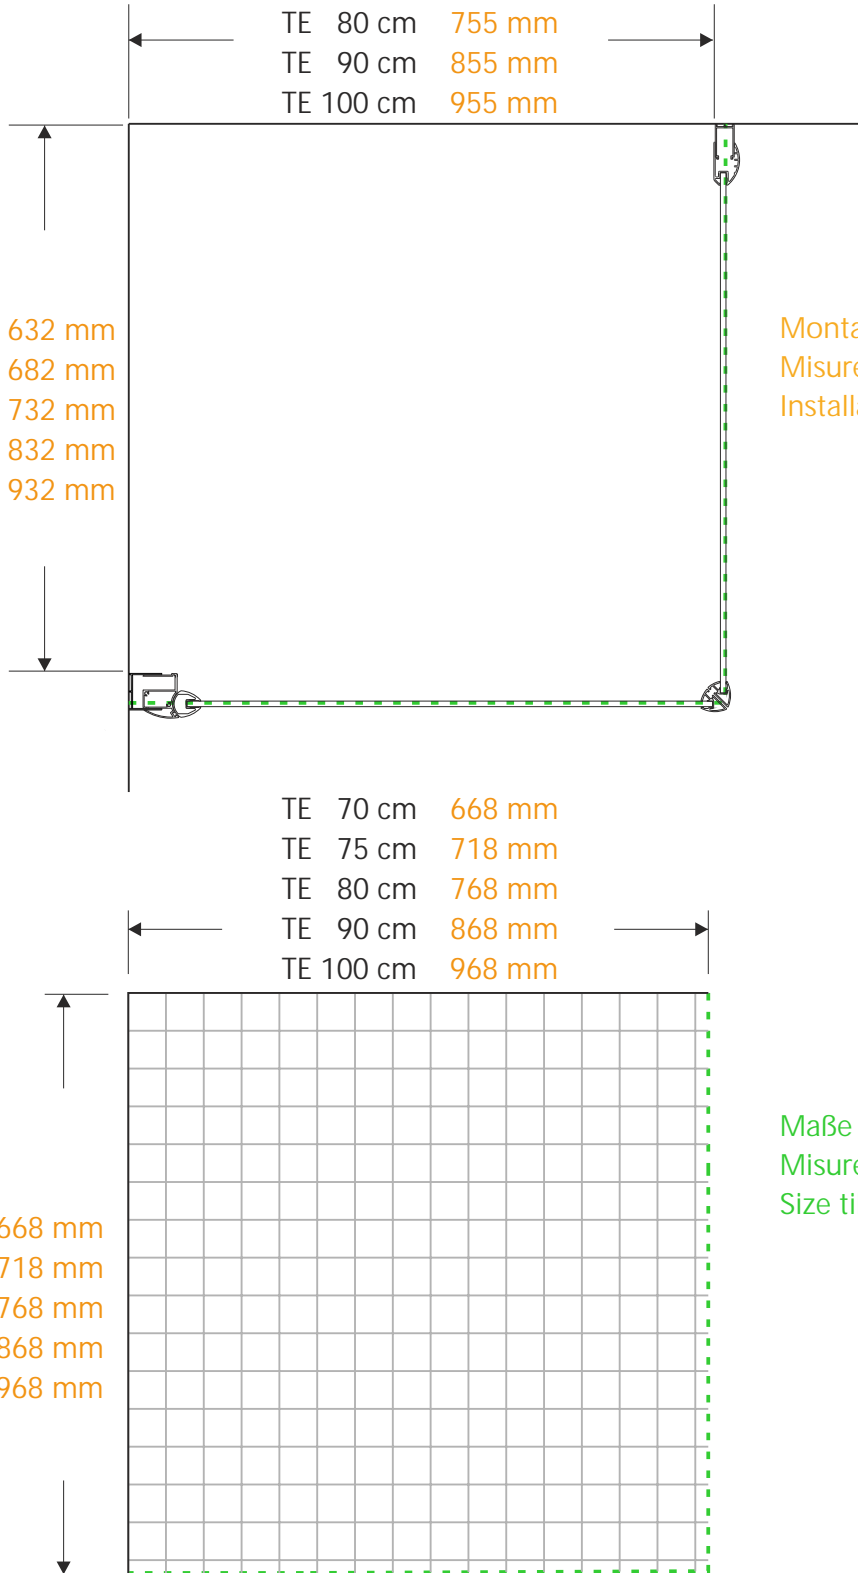

VARIO TE + WE STANDARD

TE 70 cm	655 mm
TE 75 cm	705 mm
TE 80 cm	755 mm
TE 90 cm	855 mm
TE 100 cm	955 mm

WE 70 cm	632 mm
WE 75 cm	682 mm
WE 80 cm	732 mm
WE 90 cm	832 mm
WE 100 cm	932 mm

Montagemaß Kabine
Misure d'installazione box doccia
Installation measure enclosure

TE 70 cm	668 mm
TE 75 cm	718 mm
TE 80 cm	768 mm
TE 90 cm	868 mm
TE 100 cm	968 mm

WE 70 cm	668 mm
WE 75 cm	718 mm
WE 80 cm	768 mm
WE 90 cm	868 mm
WE 100 cm	968 mm

Maße Fliesenfuge
Misure posa piastrella
Size tiles joint