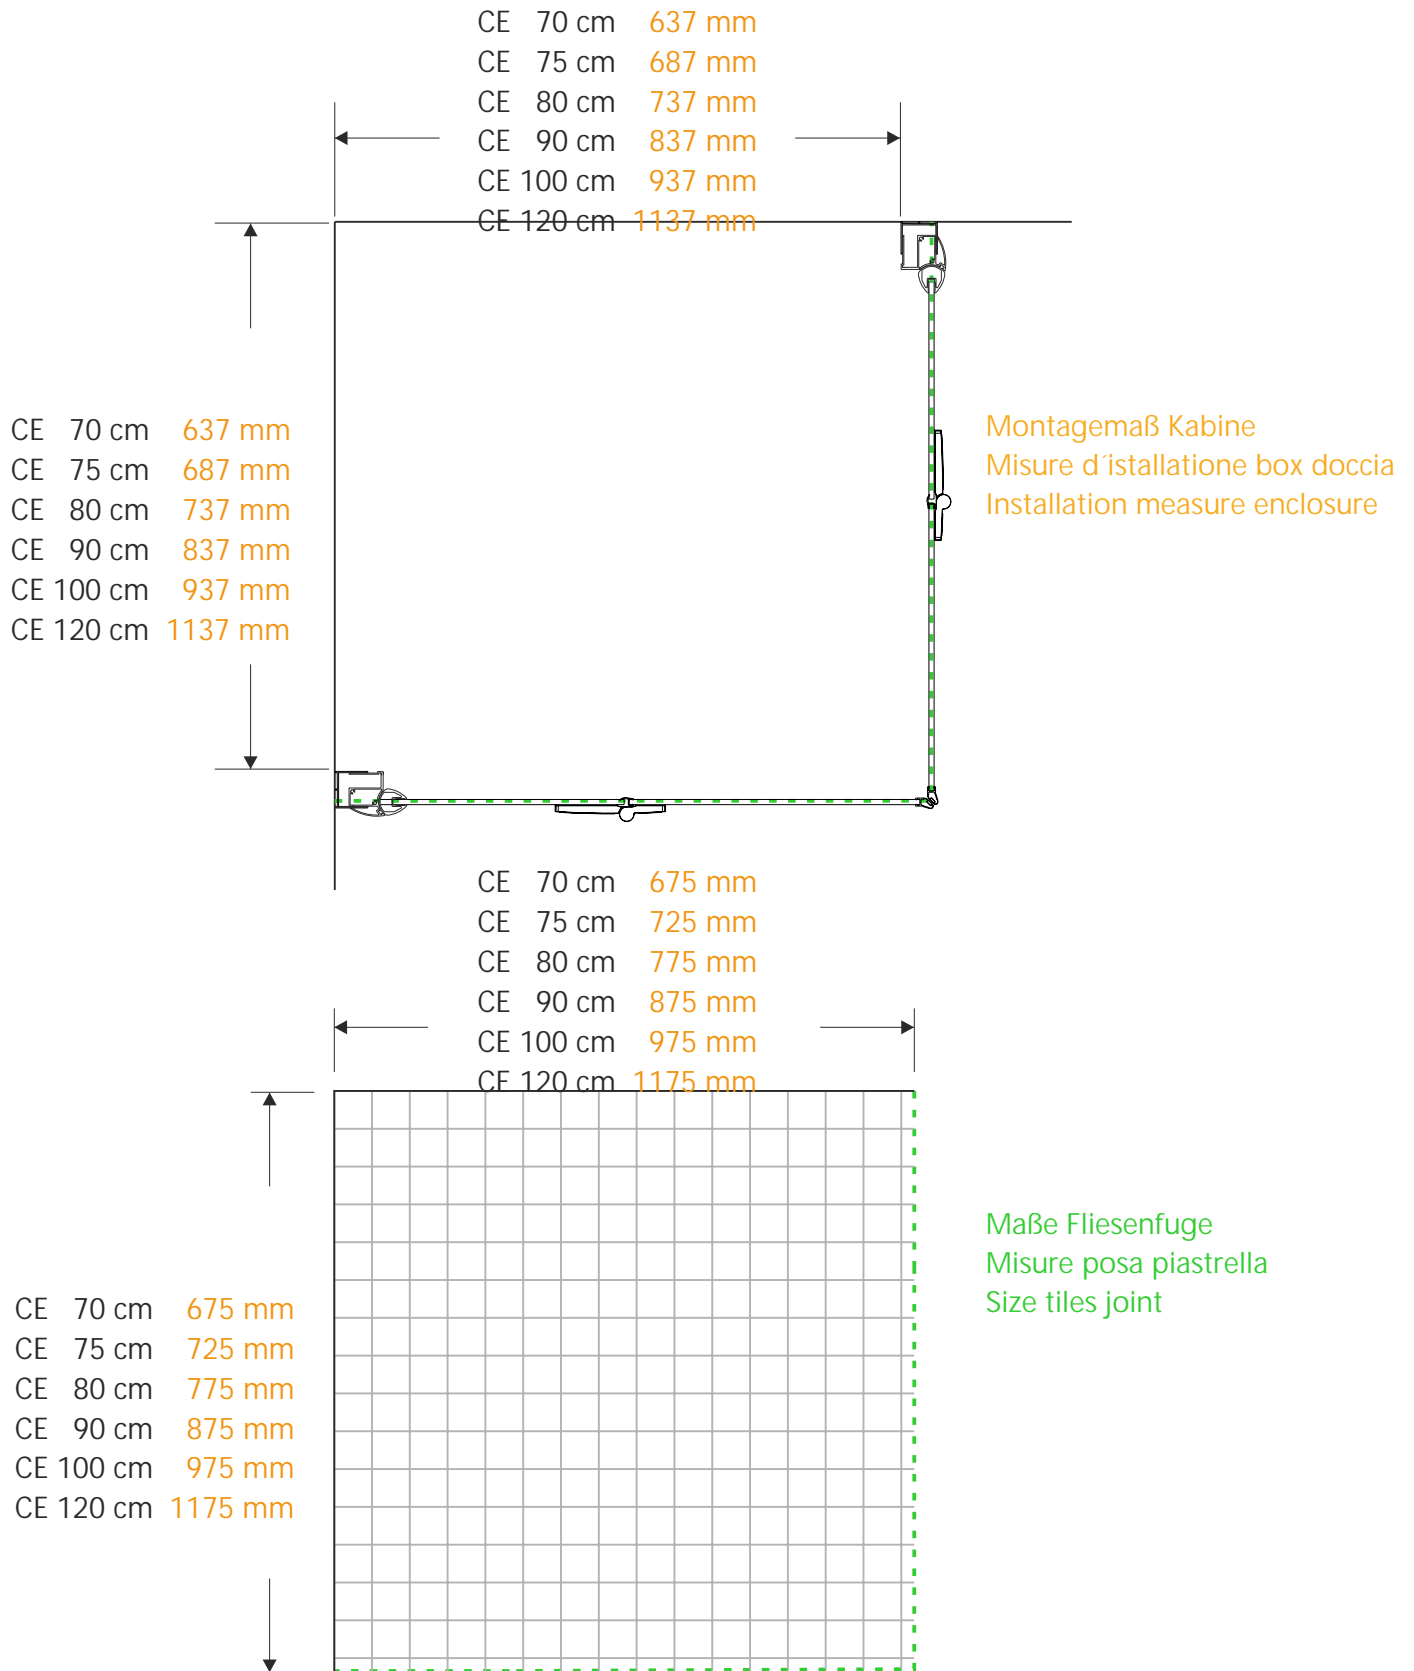

COMBI FREE CE + CE STANDARD