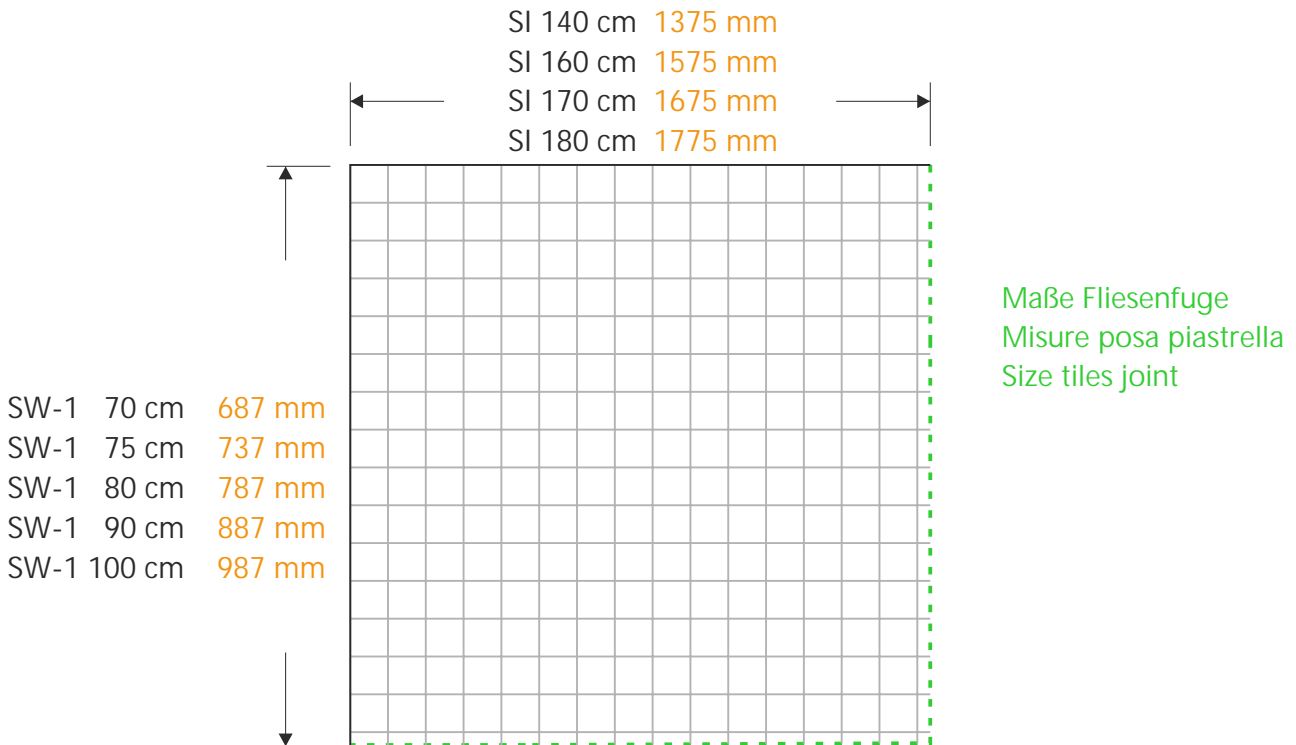

Montagemaß Kabine
Misure d'istallazione box doccia
Installation measure enclosure

CW-1 70 cm	637 mm
CW-1 75 cm	687 mm
CW-1 80 cm	737 mm
CW-1 90 cm	837 mm
CW-1 100 cm	937 mm

CE 70 cm	666 mm
CE 75 cm	716 mm
CE 80 cm	766 mm
CE 90 cm	866 mm
CE 100 cm	966 mm
CE 120 cm	1166 mm

Maße Fliesenfuge
Misure posa piastrella
Size tiles joint

CW-1 70 cm	675 mm
CW-1 75 cm	725 mm
CW-1 80 cm	775 mm
CW-1 90 cm	875 mm
CW-1 100 cm	975 mm

COMBI CI + CW-2 STANDARD

S-LITE SN + SW STANDARD

S-LITE SK STANDARD

S-LITE SI + SW-1 STANDARD

VARIO TE + WE STANDARD

TE 70 cm	655 mm
TE 75 cm	705 mm
TE 80 cm	755 mm
TE 90 cm	855 mm
TE 100 cm	955 mm

WE 70 cm	632 mm
WE 75 cm	682 mm
WE 80 cm	732 mm
WE 90 cm	832 mm
WE 100 cm	932 mm

Montagemaß Kabine
Misure d'installazione box doccia
Installation measure enclosure

TE 70 cm	668 mm
TE 75 cm	718 mm
TE 80 cm	768 mm
TE 90 cm	868 mm
TE 100 cm	968 mm

WE 70 cm	668 mm
WE 75 cm	718 mm
WE 80 cm	768 mm
WE 90 cm	868 mm
WE 100 cm	968 mm