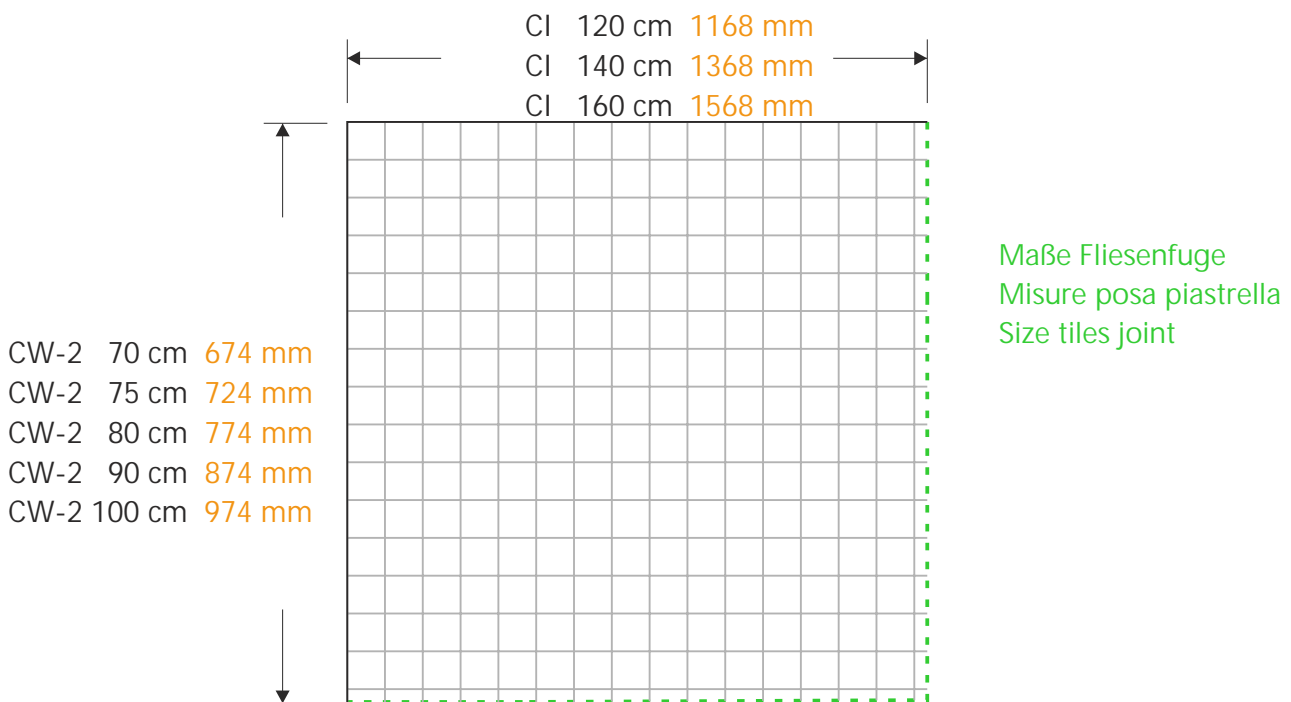

Maße Fliesenfuge
Misure posa piastrella
Size tiles joint

COMBI FREE CE + CE STANDARD

COMBI FREE CE + CW-1 STANDARD

CE 70 cm	655 mm
CE 75 cm	705 mm
CE 80 cm	755 mm
CE 90 cm	855 mm
CE 100 cm	955 mm
CE 120 cm	1155 mm

Montagemaß Kabine
Misure d'istallazione box doccia
Installation measure enclosure

CW-1 70 cm	637 mm
CW-1 75 cm	687 mm
CW-1 80 cm	737 mm
CW-1 90 cm	837 mm
CW-1 100 cm	937 mm

CE 70 cm	666 mm
CE 75 cm	716 mm
CE 80 cm	766 mm
CE 90 cm	866 mm
CE 100 cm	966 mm
CE 120 cm	1166 mm

Maße Fliesenfuge
Misure posa piastrella
Size tiles joint

CW-1 70 cm	675 mm
CW-1 75 cm	725 mm
CW-1 80 cm	775 mm
CW-1 90 cm	875 mm
CW-1 100 cm	975 mm

COMBI CI + CW-2 STANDARD

S-LITE SN + SW STANDARD

S-LITE SK STANDARD

S-LITE SI + SW-1 STANDARD

VARIO TE + WE STANDARD

TE 70 cm	655 mm
TE 75 cm	705 mm
TE 80 cm	755 mm
TE 90 cm	855 mm
TE 100 cm	955 mm

WE 70 cm	632 mm
WE 75 cm	682 mm
WE 80 cm	732 mm
WE 90 cm	832 mm
WE 100 cm	932 mm