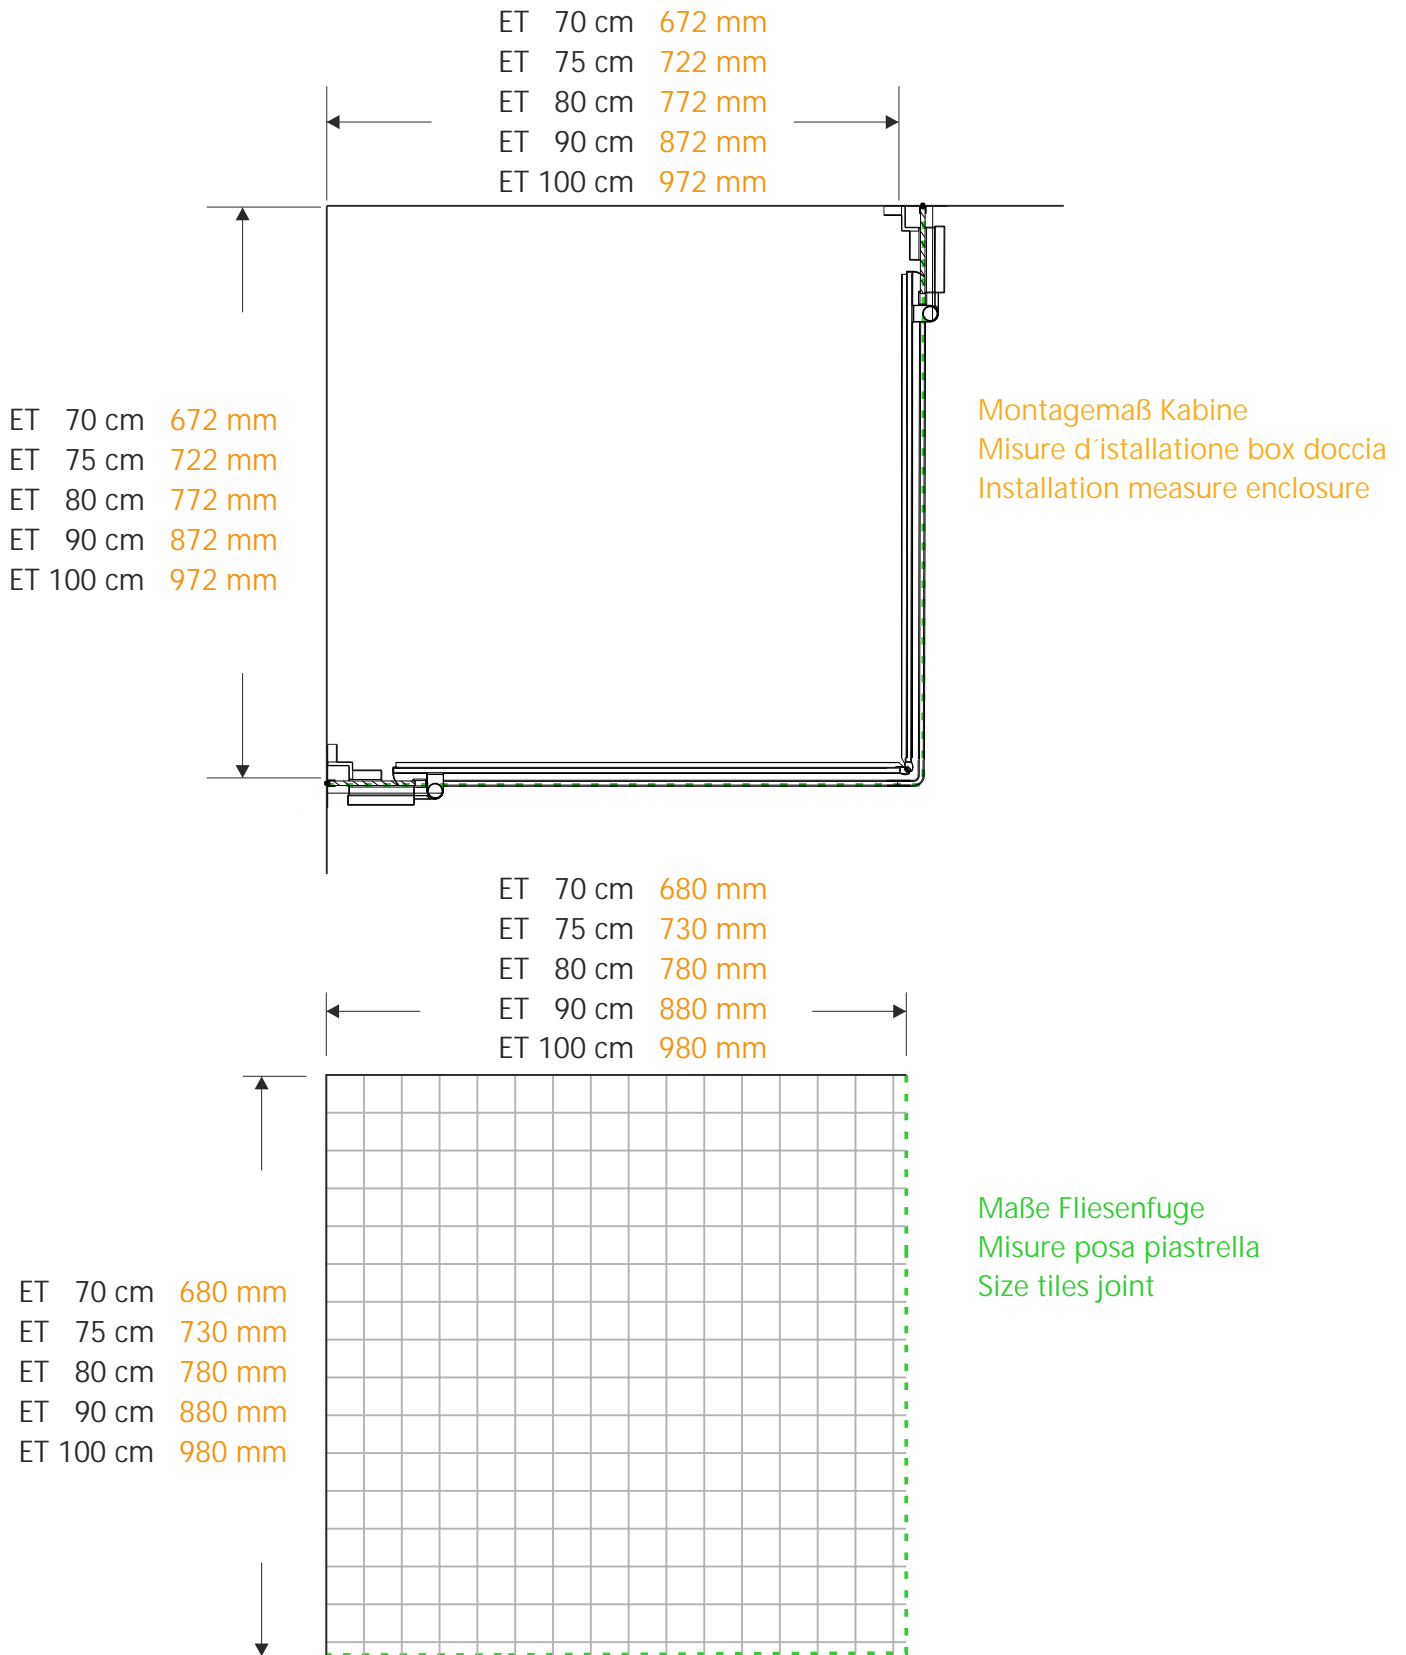

E-LITE ET + ET STANDARD