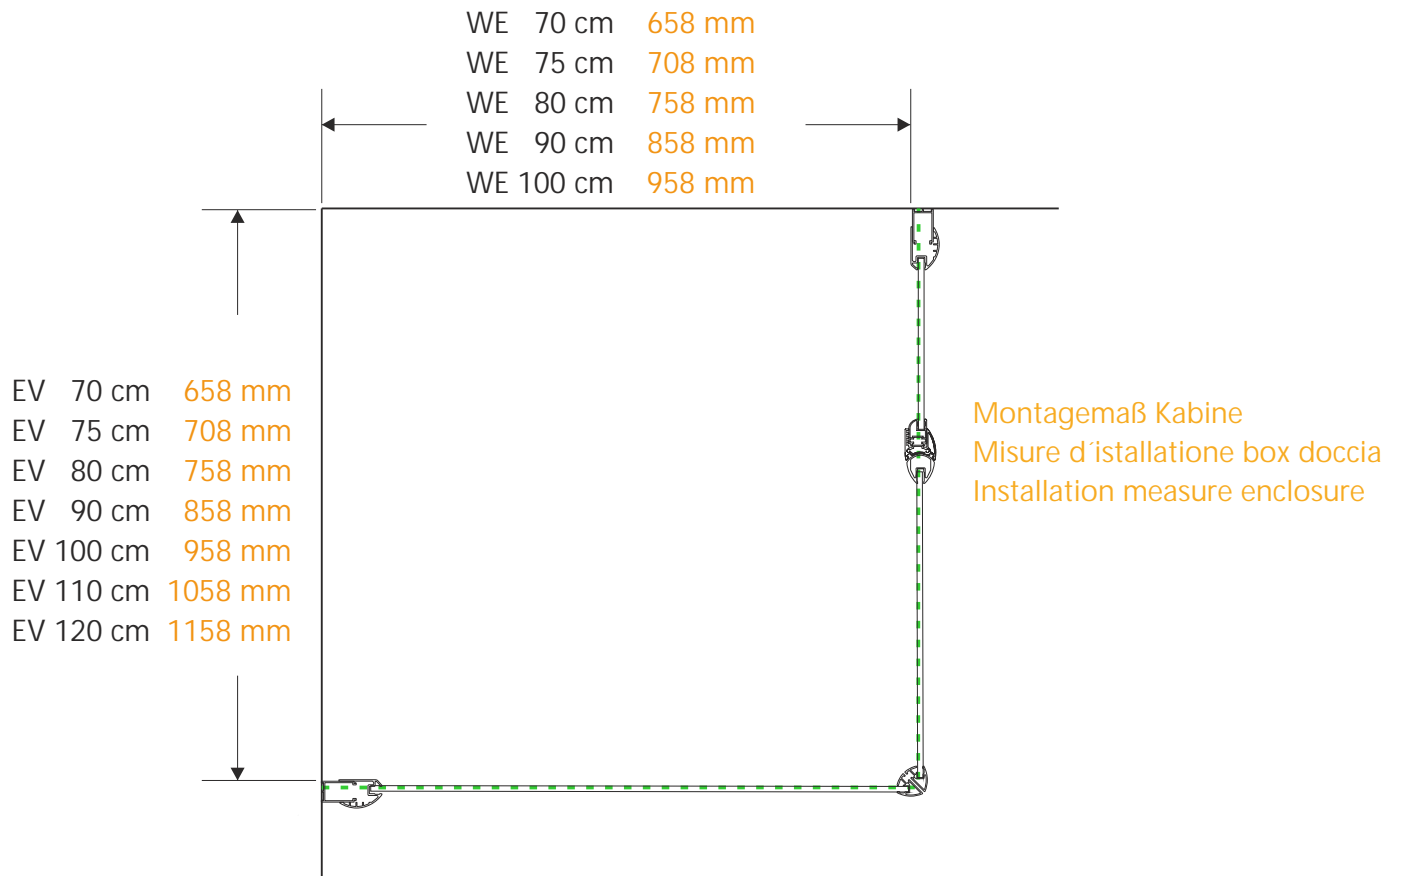

VARIO EV + WE STANDARD