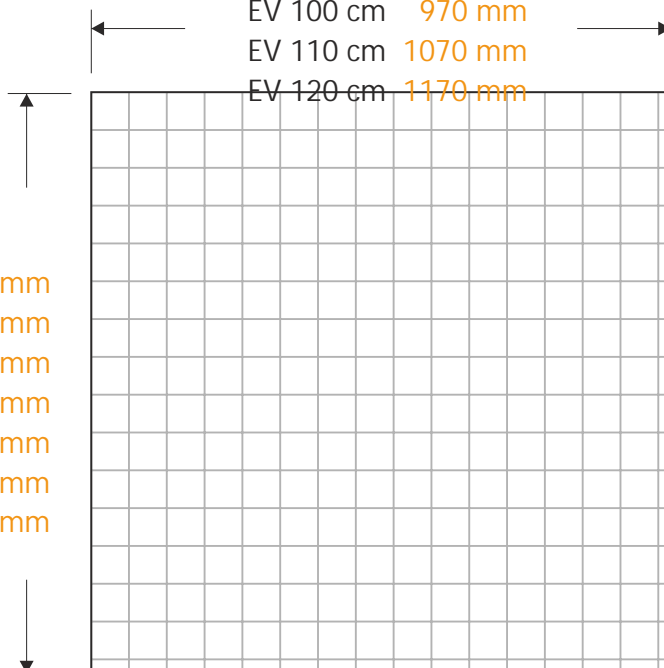

Montagemaß Kabine
Misure d'installazione box doccia
Installation measure enclosure

TE 70 cm	668 mm
TE 75 cm	718 mm
TE 80 cm	768 mm
TE 90 cm	868 mm
TE 100 cm	968 mm

TE 70 cm	668 mm
TE 75 cm	718 mm
TE 80 cm	768 mm
TE 90 cm	868 mm
TE 100 cm	968 mm

Maße Fliesenfuge
Misure posa piastrella
Size tiles joint

VARIO EV + EV STANDARD

EV 70 cm	658 mm
EV 75 cm	708 mm
EV 80 cm	758 mm
EV 90 cm	858 mm
EV 100 cm	958 mm
EV 110 cm	1058 mm
EV 120 cm	1158 mm

EV 70 cm	658 mm
EV 75 cm	708 mm
EV 80 cm	758 mm
EV 90 cm	858 mm
EV 100 cm	958 mm
EV 110 cm	1058 mm
EV 120 cm	1158 mm

Montagemaß Kabine
Misure d'installazione box doccia
Installation measure enclosure

EV 70 cm	670 mm
EV 75 cm	720 mm
EV 80 cm	770 mm
EV 90 cm	870 mm
EV 100 cm	970 mm
EV 110 cm	1070 mm
EV 120 cm	1170 mm

EV 70 cm	670 mm
EV 75 cm	720 mm
EV 80 cm	770 mm
EV 90 cm	870 mm
EV 100 cm	970 mm
EV 110 cm	1070 mm
EV 120 cm	1170 mm

Maße Fliesenfuge
Misure posa piastrella
Size tiles joint

VARIO EV + WE STANDARD

VARIO PD + WP STANDARD