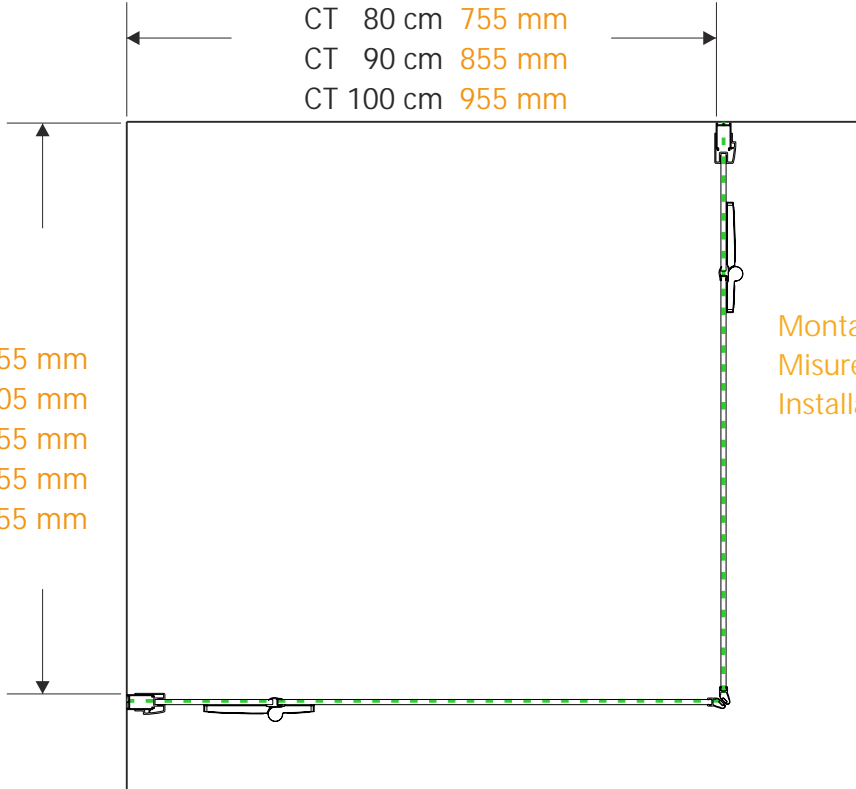

CT 70 cm 655 mm
CT 75 cm 705 mm
CT 80 cm 755 mm
CT 90 cm 855 mm
CT 100 cm 955 mm

CT 70 cm 655 mm
CT 75 cm 705 mm
CT 80 cm 755 mm
CT 90 cm 855 mm
CT 100 cm 955 mm

Montagemaß Kabine
Misure d'installazione box doccia
Installation measure enclosure

CT 70 cm 667 mm
CT 75 cm 717 mm
CT 80 cm 767 mm
CT 90 cm 867 mm
CT 100 cm 967 mm

CT 70 cm 667 mm
CT 75 cm 717 mm
CT 80 cm 767 mm
CT 90 cm 867 mm
CT 100 cm 967 mm

Maße Fliesenfuge
Misure posa piastrella
Size tiles joint

Montagemaß Kabine
Misure d'installazione box doccia
Installation measure enclosure

CT 70 cm 667 mm
CT 75 cm 717 mm
CT 80 cm 767 mm
CT 90 cm 867 mm
CT 100 cm 967 mm

CW 70 cm 674 mm
CW 75 cm 724 mm
CW 80 cm 774 mm
CW 90 cm 874 mm
CW 100 cm 974 mm

Montagemaß Kabine
Misure d'installazione box doccia
Installation measure enclosure

TE 70 cm	668 mm
TE 75 cm	718 mm
TE 80 cm	768 mm
TE 90 cm	868 mm
TE 100 cm	968 mm

WE 70 cm	668 mm
WE 75 cm	718 mm
WE 80 cm	768 mm
WE 90 cm	868 mm
WE 100 cm	968 mm