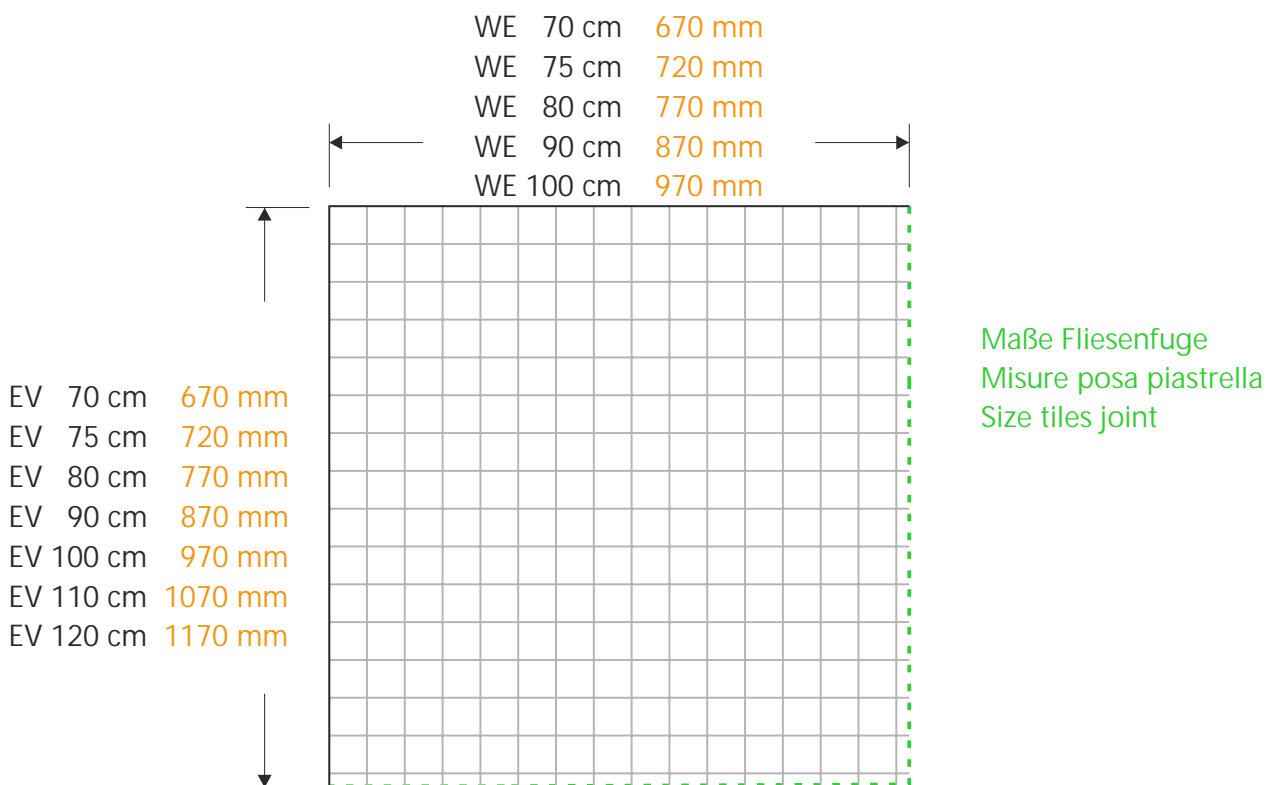

Montagemaß Kabine
Misure d'installazione box doccia
Installation measure enclosure

TE 70 cm	668 mm
TE 75 cm	718 mm
TE 80 cm	768 mm
TE 90 cm	868 mm
TE 100 cm	968 mm

TE 70 cm	668 mm
TE 75 cm	718 mm
TE 80 cm	768 mm
TE 90 cm	868 mm
TE 100 cm	968 mm

Maße Fliesenfuge
Misure posa piastrella
Size tiles joint

VARIO EV + EV STANDARD

EV 70 cm	658 mm
EV 75 cm	708 mm
EV 80 cm	758 mm
EV 90 cm	858 mm
EV 100 cm	958 mm
EV 110 cm	1058 mm
EV 120 cm	1158 mm

EV 70 cm	658 mm
EV 75 cm	708 mm
EV 80 cm	758 mm
EV 90 cm	858 mm
EV 100 cm	958 mm
EV 110 cm	1058 mm
EV 120 cm	1158 mm

Montagemaß Kabine
Misure d'installazione box doccia
Installation measure enclosure

EV 70 cm	670 mm
EV 75 cm	720 mm
EV 80 cm	770 mm
EV 90 cm	870 mm
EV 100 cm	970 mm
EV 110 cm	1070 mm
EV 120 cm	1170 mm

EV 70 cm	670 mm
EV 75 cm	720 mm
EV 80 cm	770 mm
EV 90 cm	870 mm
EV 100 cm	970 mm
EV 110 cm	1070 mm
EV 120 cm	1170 mm

Maße Fliesenfuge
Misure posa piastrella
Size tiles joint

VARIO EV + WE STANDARD

VARIO PD + WP STANDARD