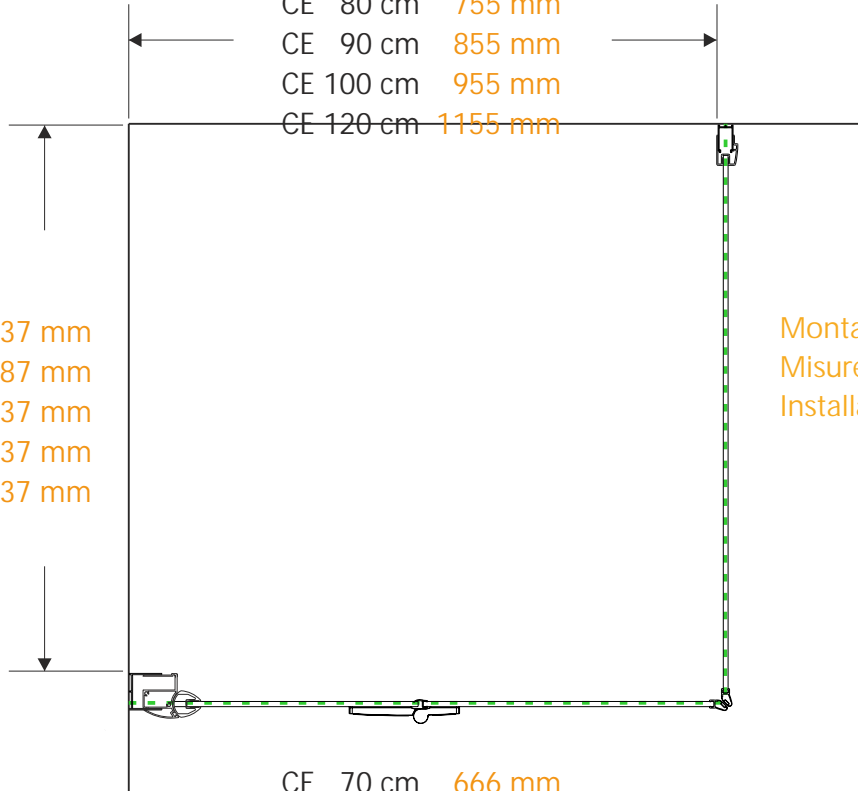

Montagemaß Kabine
Misure d'installazione box doccia
Installation measure enclosure

CT 70 cm 667 mm
CT 75 cm 717 mm
CT 80 cm 767 mm
CT 90 cm 867 mm
CT 100 cm 967 mm

CW 70 cm 674 mm
CW 75 cm 724 mm
CW 80 cm 774 mm
CW 90 cm 874 mm
CW 100 cm 974 mm

Maße Fliesenfuge
Misure posa piastrella
Size tiles joint

COMBI FREE CE + CE STANDARD

COMBI FREE CE + CW-1 STANDARD

CE 70 cm	655 mm
CE 75 cm	705 mm
CE 80 cm	755 mm
CE 90 cm	855 mm
CE 100 cm	955 mm
CE 120 cm	1155 mm

Montagemaß Kabine
Misure d'istallazione box doccia
Installation measure enclosure

CW-1 70 cm	637 mm
CW-1 75 cm	687 mm
CW-1 80 cm	737 mm
CW-1 90 cm	837 mm
CW-1 100 cm	937 mm

CE 70 cm	666 mm
CE 75 cm	716 mm
CE 80 cm	766 mm
CE 90 cm	866 mm
CE 100 cm	966 mm
CE 120 cm	1166 mm

Montagemaß Kabine
Misure d'installazione box doccia
Installation measure enclosure

TE 70 cm	668 mm
TE 75 cm	718 mm
TE 80 cm	768 mm
TE 90 cm	868 mm
TE 100 cm	968 mm

WE 70 cm	668 mm
WE 75 cm	718 mm
WE 80 cm	768 mm
WE 90 cm	868 mm
WE 100 cm	968 mm