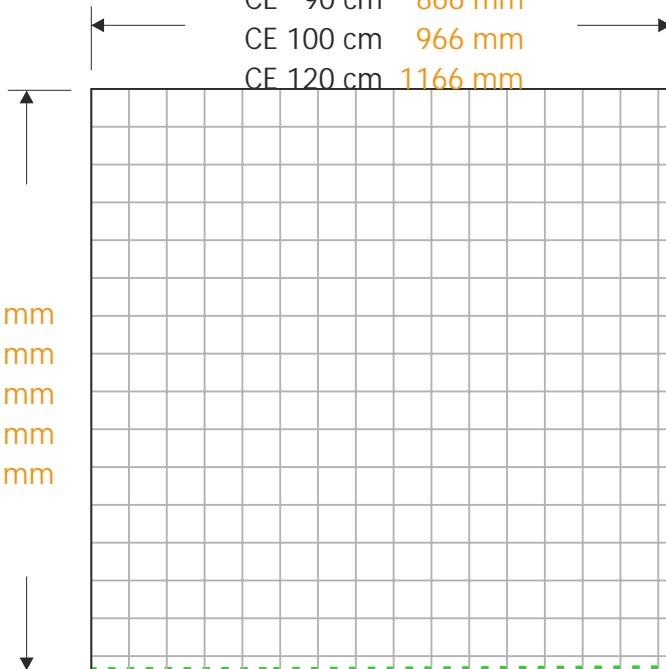

Montagemaß Kabine
Misure d'installazione box doccia
Installation measure enclosure

CT 70 cm 667 mm
CT 75 cm 717 mm
CT 80 cm 767 mm
CT 90 cm 867 mm
CT 100 cm 967 mm

CW 70 cm 674 mm
CW 75 cm 724 mm
CW 80 cm 774 mm
CW 90 cm 874 mm
CW 100 cm 974 mm

Maße Fliesenfuge
Misure posa piastrella
Size tiles joint

COMBI FREE CE + CE STANDARD

COMBI FREE CE + CW-1 STANDARD

CE 70 cm	655 mm
CE 75 cm	705 mm
CE 80 cm	755 mm
CE 90 cm	855 mm
CE 100 cm	955 mm
CE 120 cm	1155 mm

Montagemaß Kabine
Misure d'istallazione box doccia
Installation measure enclosure

CW-1 70 cm	637 mm
CW-1 75 cm	687 mm
CW-1 80 cm	737 mm
CW-1 90 cm	837 mm
CW-1 100 cm	937 mm

CE 70 cm	666 mm
CE 75 cm	716 mm
CE 80 cm	766 mm
CE 90 cm	866 mm
CE 100 cm	966 mm
CE 120 cm	1166 mm

Maße Fliesenfuge
Misure posa piastrella
Size tiles joint

CW-1 70 cm	675 mm
CW-1 75 cm	725 mm
CW-1 80 cm	775 mm
CW-1 90 cm	875 mm
CW-1 100 cm	975 mm

COMBI CI + CW-2 STANDARD

S-LITE SN + SW STANDARD

S-LITE SK STANDARD