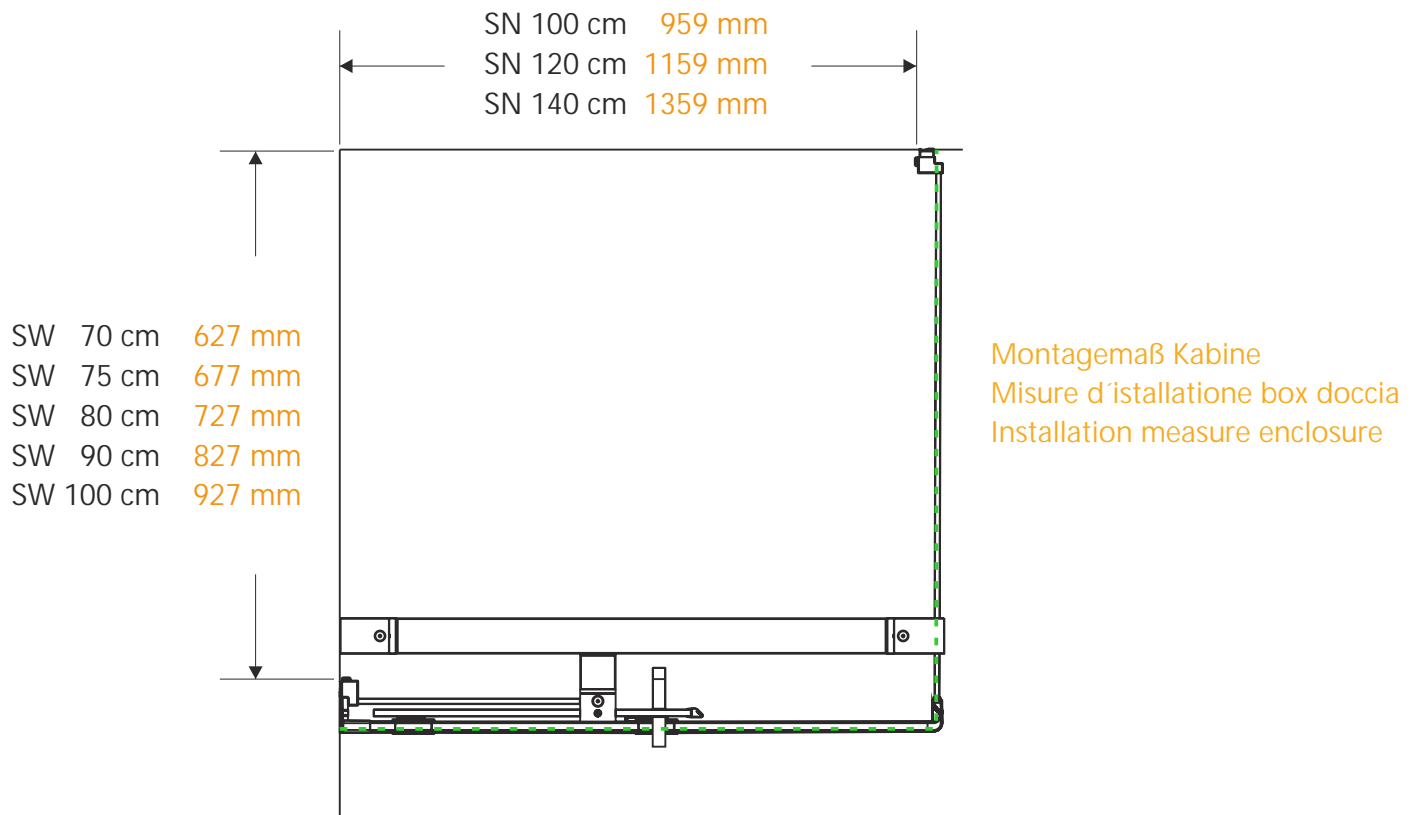

Maße Fliesenfuge
Misure posa piastrella
Size tiles joint

COMBI FREE CE + CE STANDARD

COMBI FREE CE + CW-1 STANDARD

CE 70 cm	655 mm
CE 75 cm	705 mm
CE 80 cm	755 mm
CE 90 cm	855 mm
CE 100 cm	955 mm
CE 120 cm	1155 mm

Montagemaß Kabine
Misure d'istallazione box doccia
Installation measure enclosure

CW-1 70 cm	637 mm
CW-1 75 cm	687 mm
CW-1 80 cm	737 mm
CW-1 90 cm	837 mm
CW-1 100 cm	937 mm

CE 70 cm	666 mm
CE 75 cm	716 mm
CE 80 cm	766 mm
CE 90 cm	866 mm
CE 100 cm	966 mm
CE 120 cm	1166 mm

Maße Fliesenfuge
Misure posa piastrella
Size tiles joint

CW-1 70 cm	675 mm
CW-1 75 cm	725 mm
CW-1 80 cm	775 mm
CW-1 90 cm	875 mm
CW-1 100 cm	975 mm

COMBI CI + CW-2 STANDARD

S-LITE SN + SW STANDARD

S-LITE SK STANDARD

Montagemaß Kabine
Misure d'installazione box doccia
Installation measure enclosure

TE 70 cm	668 mm
TE 75 cm	718 mm
TE 80 cm	768 mm
TE 90 cm	868 mm
TE 100 cm	968 mm

WE 70 cm	668 mm
WE 75 cm	718 mm
WE 80 cm	768 mm
WE 90 cm	868 mm
WE 100 cm	968 mm