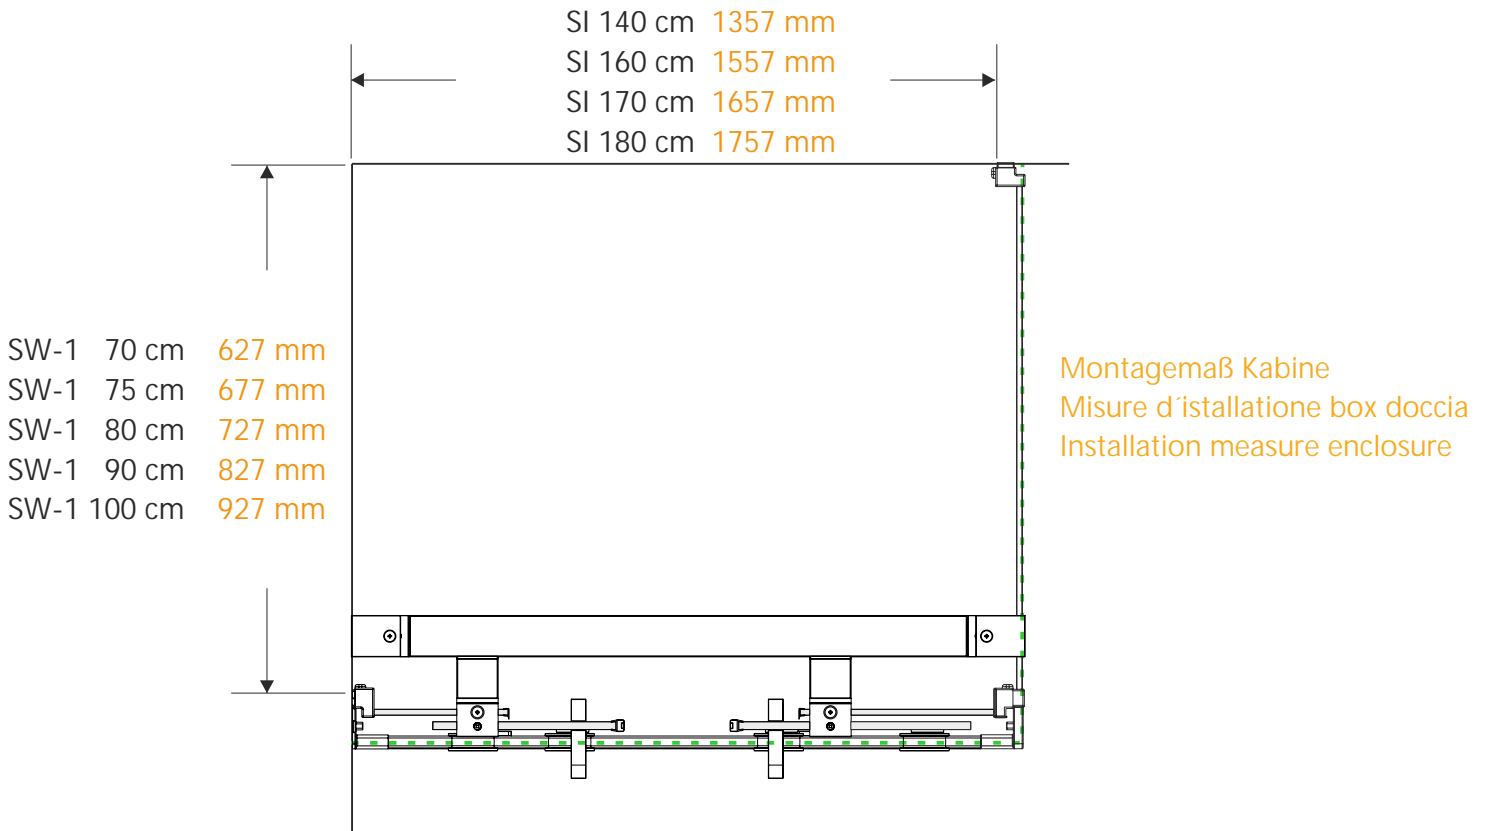

S-LITE SI + SW-1 STANDARD