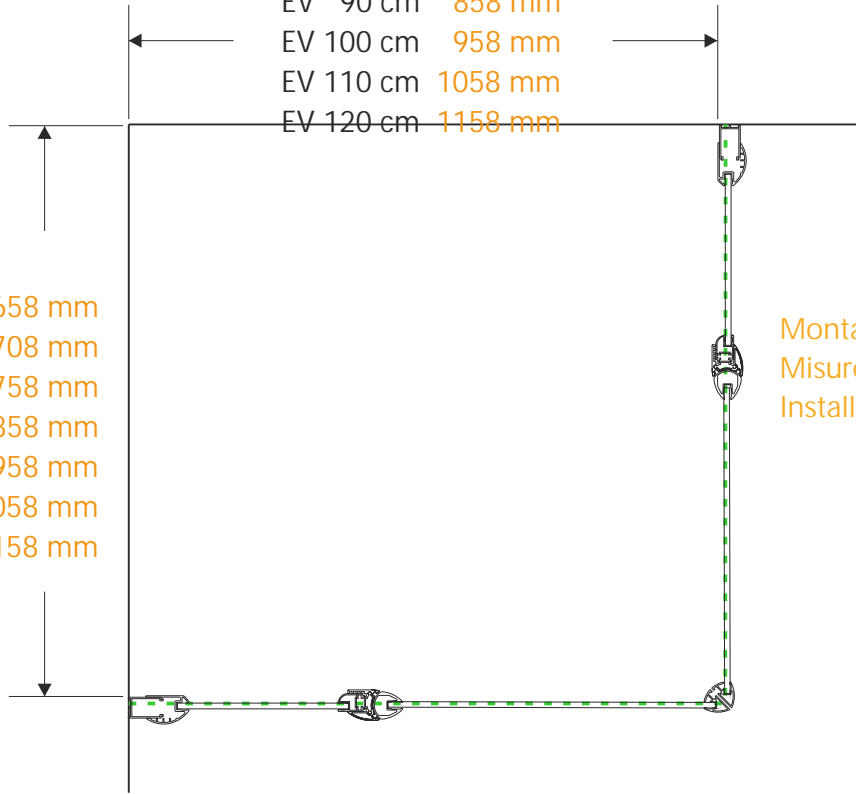

Maße Fliesenfuge
Misure posa piastrella
Size tiles joint

PROVEX

comfort in the bathroom

VARIO TE + TE STANDARD

TE 70 cm	632 mm
TE 75 cm	682 mm
TE 80 cm	732 mm
TE 90 cm	832 mm
TE 100 cm	932 mm

TE 70 cm	632 mm
TE 75 cm	682 mm
TE 80 cm	732 mm
TE 90 cm	832 mm
TE 100 cm	932 mm

Montagemaß Kabine
Misure d'installazione box doccia
Installation measure enclosure

TE 70 cm	668 mm
TE 75 cm	718 mm
TE 80 cm	768 mm
TE 90 cm	868 mm
TE 100 cm	968 mm

TE 70 cm	668 mm
TE 75 cm	718 mm
TE 80 cm	768 mm
TE 90 cm	868 mm
TE 100 cm	968 mm

Maße Fliesenfuge
Misure posa piastrella
Size tiles joint

VARIO EV + EV STANDARD

EV 70 cm	658 mm
EV 75 cm	708 mm
EV 80 cm	758 mm
EV 90 cm	858 mm
EV 100 cm	958 mm
EV 110 cm	1058 mm
EV 120 cm	1158 mm

EV 70 cm	658 mm
EV 75 cm	708 mm
EV 80 cm	758 mm
EV 90 cm	858 mm
EV 100 cm	958 mm
EV 110 cm	1058 mm
EV 120 cm	1158 mm

Montagemaß Kabine
Misure d'installazione box doccia
Installation measure enclosure

EV 70 cm	670 mm
EV 75 cm	720 mm
EV 80 cm	770 mm
EV 90 cm	870 mm
EV 100 cm	970 mm
EV 110 cm	1070 mm
EV 120 cm	1170 mm

EV 70 cm	670 mm
EV 75 cm	720 mm
EV 80 cm	770 mm
EV 90 cm	870 mm
EV 100 cm	970 mm
EV 110 cm	1070 mm
EV 120 cm	1170 mm