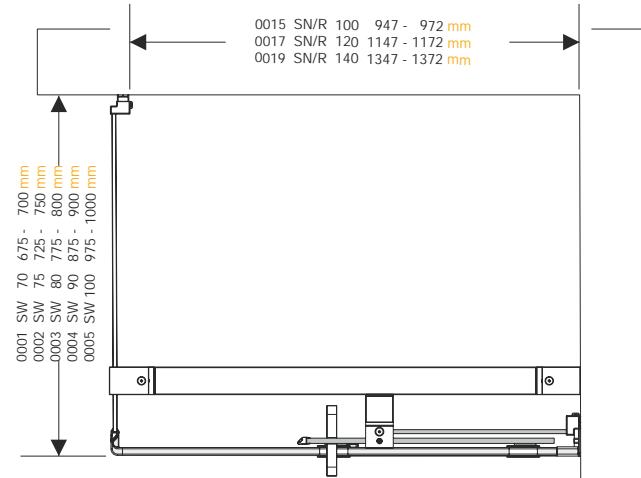

S-LITE

SN-L

S-LITE

SN-R

Silicon free

S-LITE

SN-L + SW

MASSTAB-KONTROLLE / MISURA DI CONTROLLO / CONTROL SIZE

S-LITE

SN-R + SW

Silicon free

18

S-LITE

SN-L + SW
+ SW-1

Silicon free

18

10 mm

SW-1

SW

MASSTAB-KONTROLLE / MISURA DI CONTROLLO / CONTROL SIZE

1 CM

5 CM

10 CM

Silicon free

10 mm

S-LITE

SN-R + SW
+ SW-1

18

Silicon free

SW-1

SW

MASSTAB-KONTROLLE / MISURA DI CONTROLLO / CONTROL SIZE