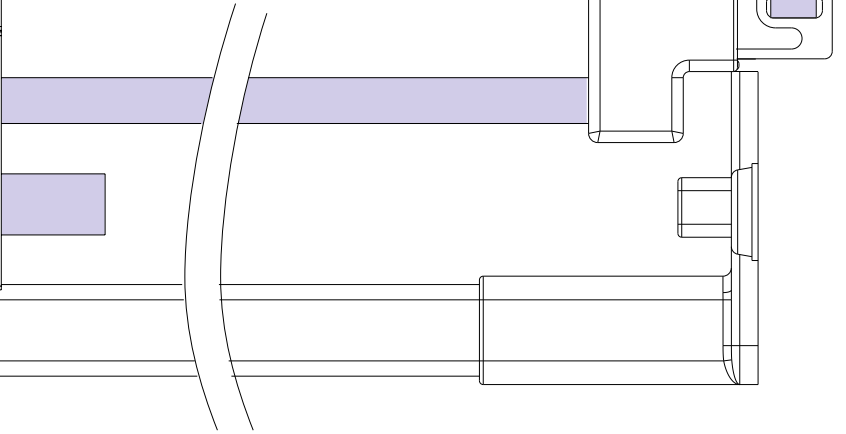

10 mm

SW-1

SW

MASSTAB-KONTROLLE / MISURA DI CONTROLLO / CONTROL SIZE

1 CM

5 CM

10 CM

Silicon free

10 mm

S-LITE

SN-R + SW
+ SW-1

18

Silicon free

SW-1

SW

MASSTAB-KONTROLLE / MISURA DI CONTROLLO / CONTROL SIZE

S-LITE
SN-R + SW-1

S-LITE

SN-L + SW-1