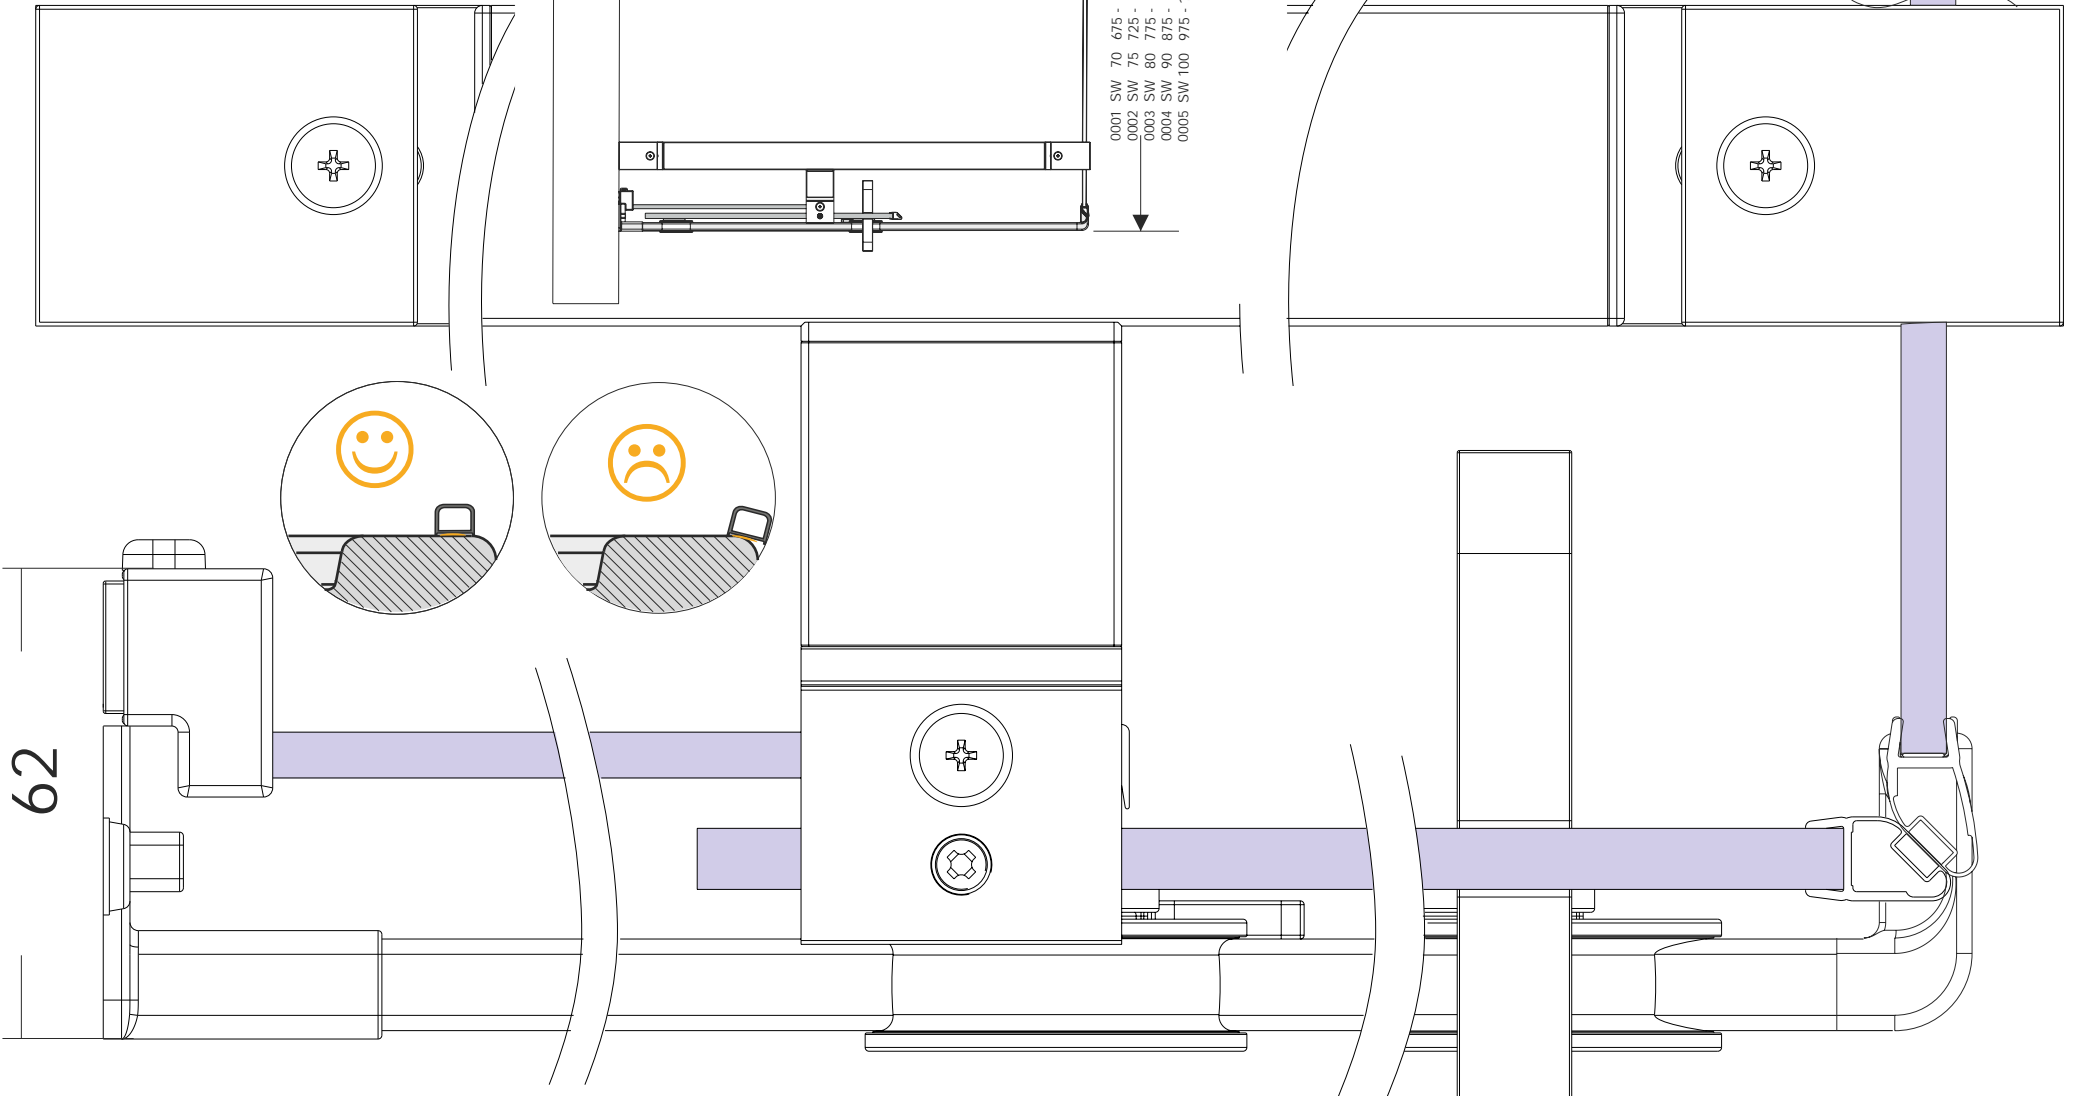

S-LITE

SN-L

S-LITE

SN-R

Silicon free

S-LITE

SN-L + SW

MASSTAB-KONTROLLE / MISURA DI CONTROLLO / CONTROL SIZE

S-LITE

SN-R + SW

Silicon free

18

S-LITE

SN-L + SW
+ SW-1

Silicon free

18

10 mm

SW-1

SW

MASSTAB-KONTROLLE / MISURA DI CONTROLLO / CONTROL SIZE

1 CM

5 CM

10 CM

Silicon free

10 mm

S-LITE

SN-R + SW
+ SW-1

18

Silicon free

SW-1

SW

MASSTAB-KONTROLLE / MISURA DI CONTROLLO / CONTROL SIZE