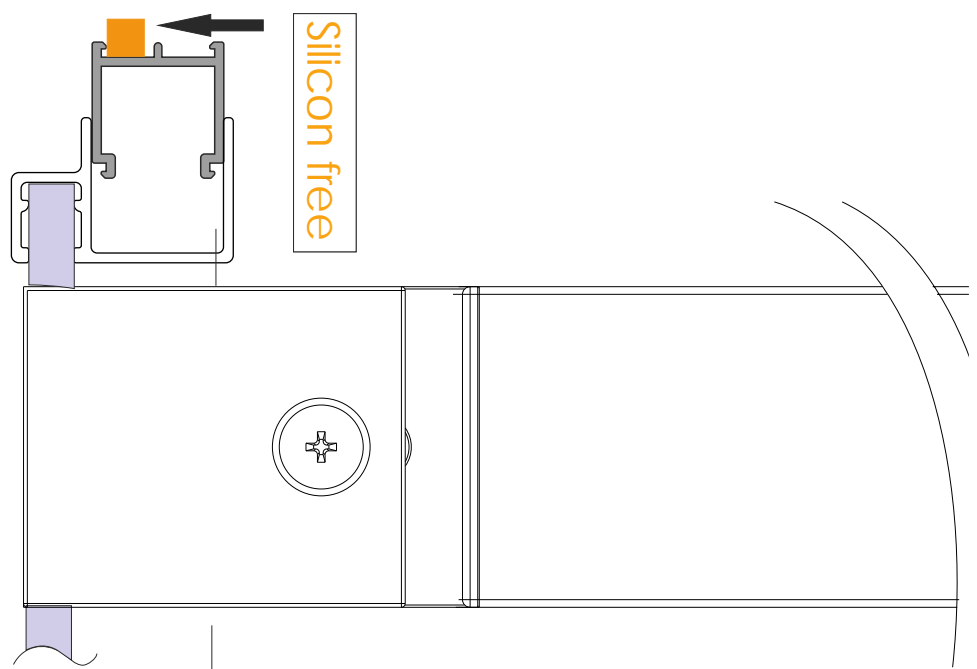

10 mm

SW-1

SW

MASSTAB-KONTROLLE / MISURA DI CONTROLLO / CONTROL SIZE

1 CM

5 CM

10 CM

Silicon free

10 mm

S-LITE

SN-R + SW
+ SW-1

18

Silicon free

SW-1

SW

MASSTAB-KONTROLLE / MISURA DI CONTROLLO / CONTROL SIZE

S-LITE
SN-R + SW-1

S-LITE

SN-L + SW-1