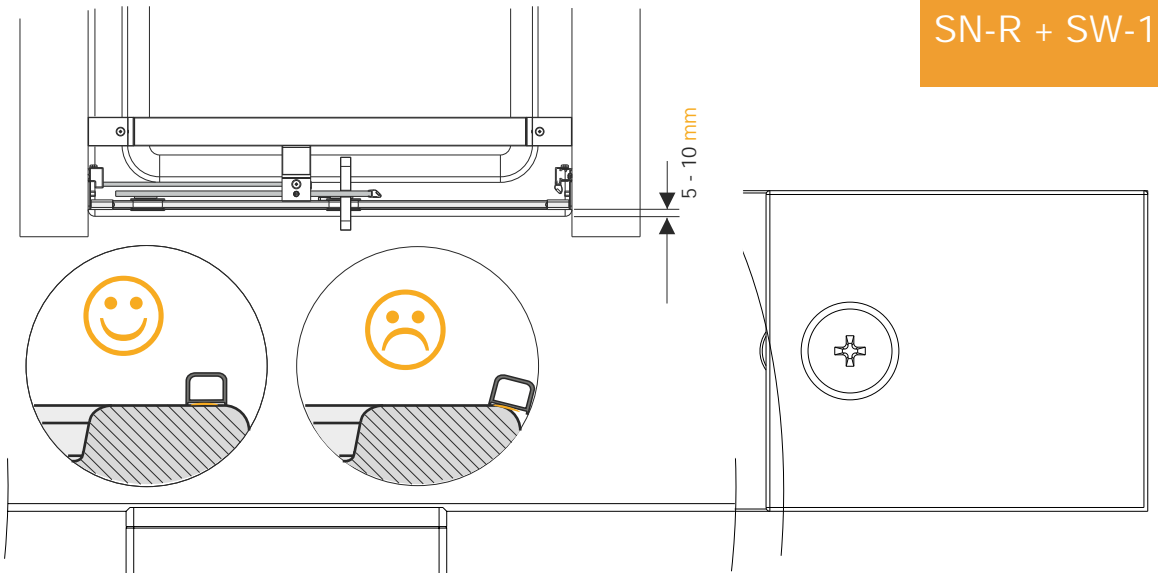

S-LITE
SN-R + SW-1