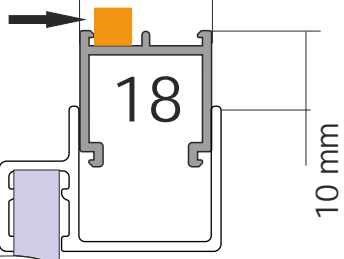

10 mm

SW-1

SW

MASSTAB-KONTROLLE / MISURA DI CONTROLLO / CONTROL SIZE

1 CM

5 CM

10 CM

Silicon free

10 mm

S-LITE

SN-R + SW
+ SW-1

18

Silicon free

SW-1

SW

MASSTAB-KONTROLLE / MISURA DI CONTROLLO / CONTROL SIZE