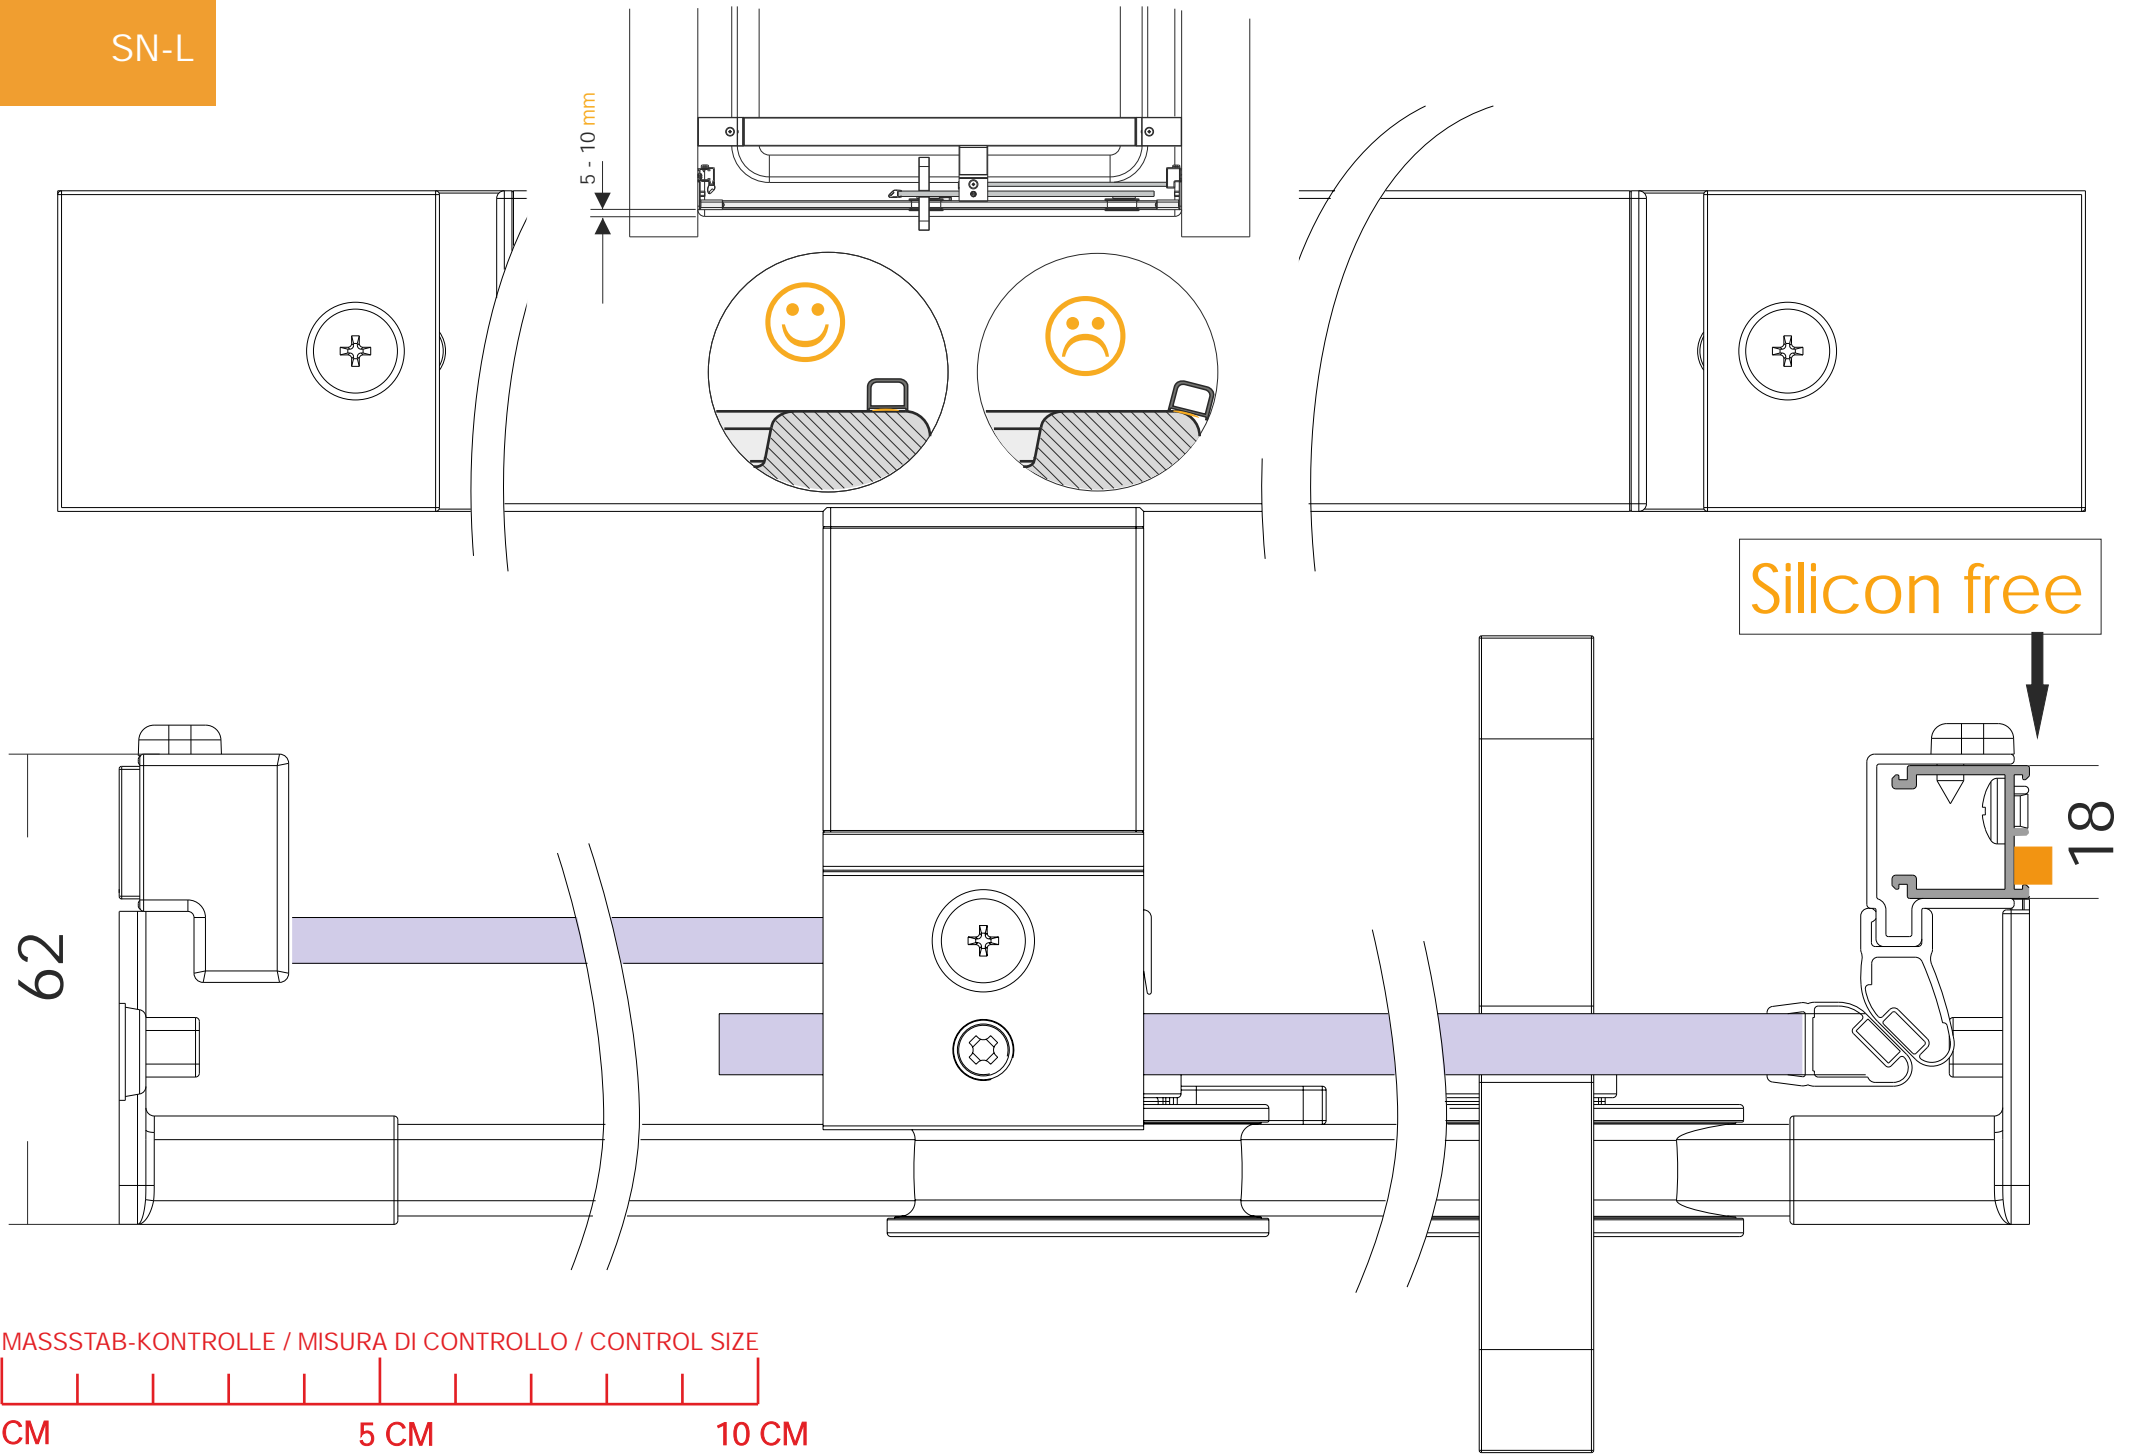

S-LITE

SN-L

S-LITE

SN-R

Silicon free

S-LITE

SN-L + SW

MASSTAB-KONTROLLE / MISURA DI CONTROLLO / CONTROL SIZE

S-LITE

SN-R + SW

Silicon free

18

S-LITE

SN-L + SW
+ SW-1

Silicon free

18

10 mm

SW-1

SW

MASSTAB-KONTROLLE / MISURA DI CONTROLLO / CONTROL SIZE

1 CM

5 CM

10 CM

Silicon free

10 mm

S-LITE

SN-R + SW
+ SW-1

18

Silicon free

SW-1

SW

MASSTAB-KONTROLLE / MISURA DI CONTROLLO / CONTROL SIZE