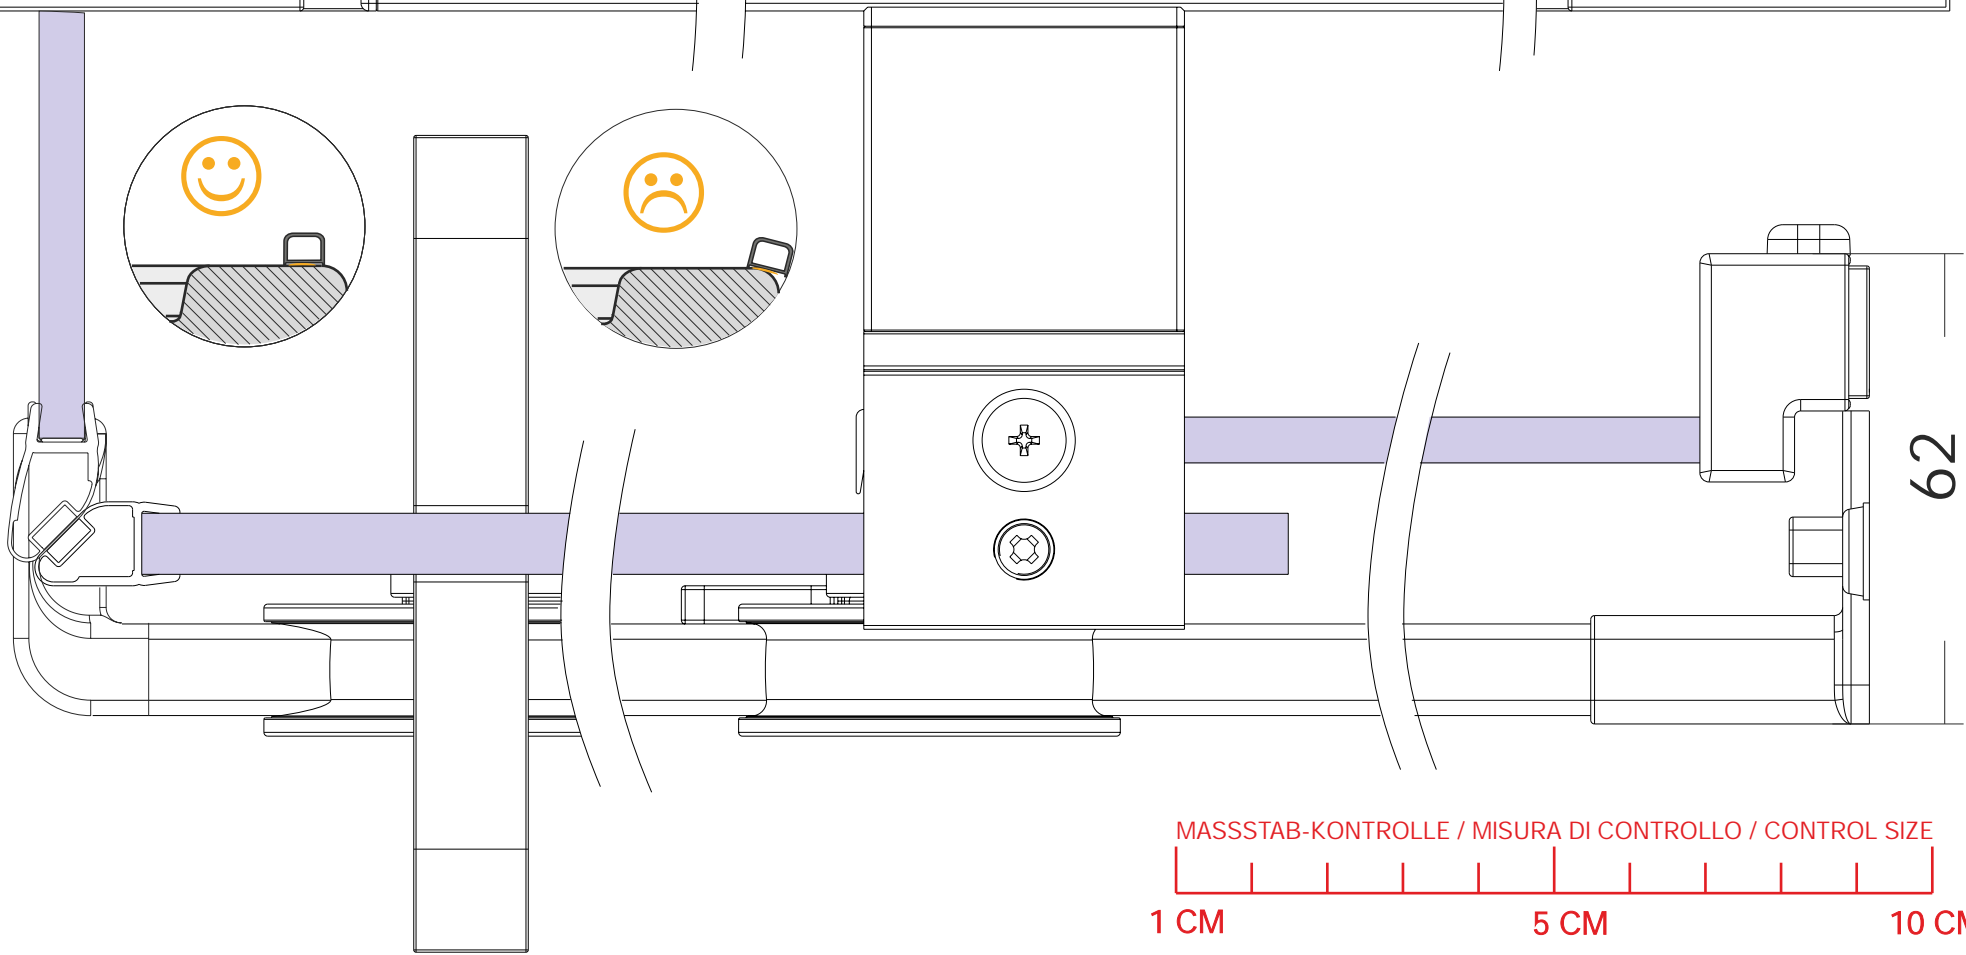

S-LITE

SN-L

S-LITE

SN-R

Silicon free

S-LITE

SN-L + SW

MASSTAB-KONTROLLE / MISURA DI CONTROLLO / CONTROL SIZE

S-LITE

SN-R + SW

Silicon free

18

S-LITE

SN-L + SW
+ SW-1

Silicon free

18

10 mm

SW-1

SW

MASSTAB-KONTROLLE / MISURA DI CONTROLLO / CONTROL SIZE

1 CM

5 CM

10 CM

Silicon free

10 mm

S-LITE

SN-R + SW
+ SW-1

18

Silicon free

SW-1

SW

MASSTAB-KONTROLLE / MISURA DI CONTROLLO / CONTROL SIZE