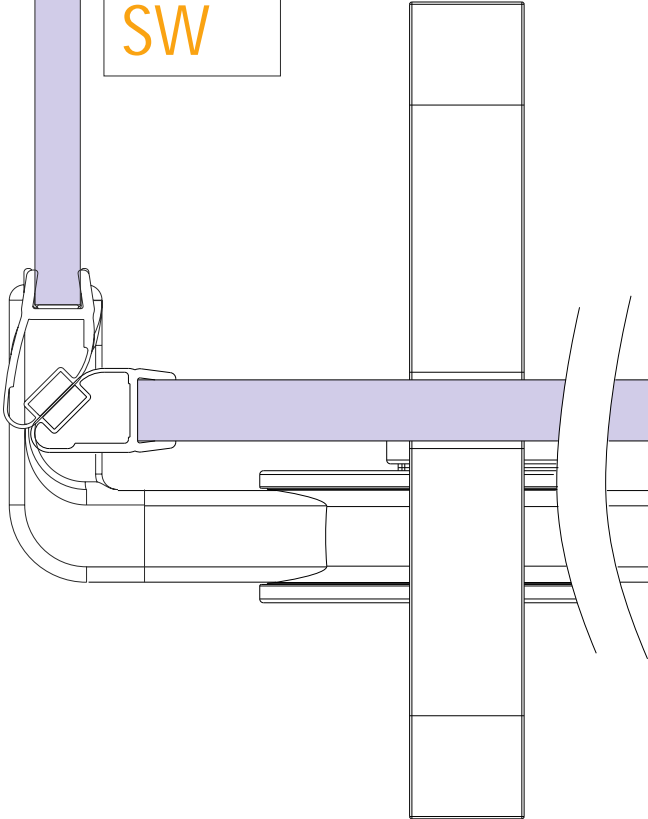

10 mm

SW-1

SW

MASSTAB-KONTROLLE / MISURA DI CONTROLLO / CONTROL SIZE

1 CM

5 CM

10 CM

Silicon free

10 mm

S-LITE

SN-R + SW
+ SW-1

18

Silicon free

SW-1

SW

MASSTAB-KONTROLLE / MISURA DI CONTROLLO / CONTROL SIZE

S-LITE
SN-R + SW-1

S-LITE

SN-L + SW-1