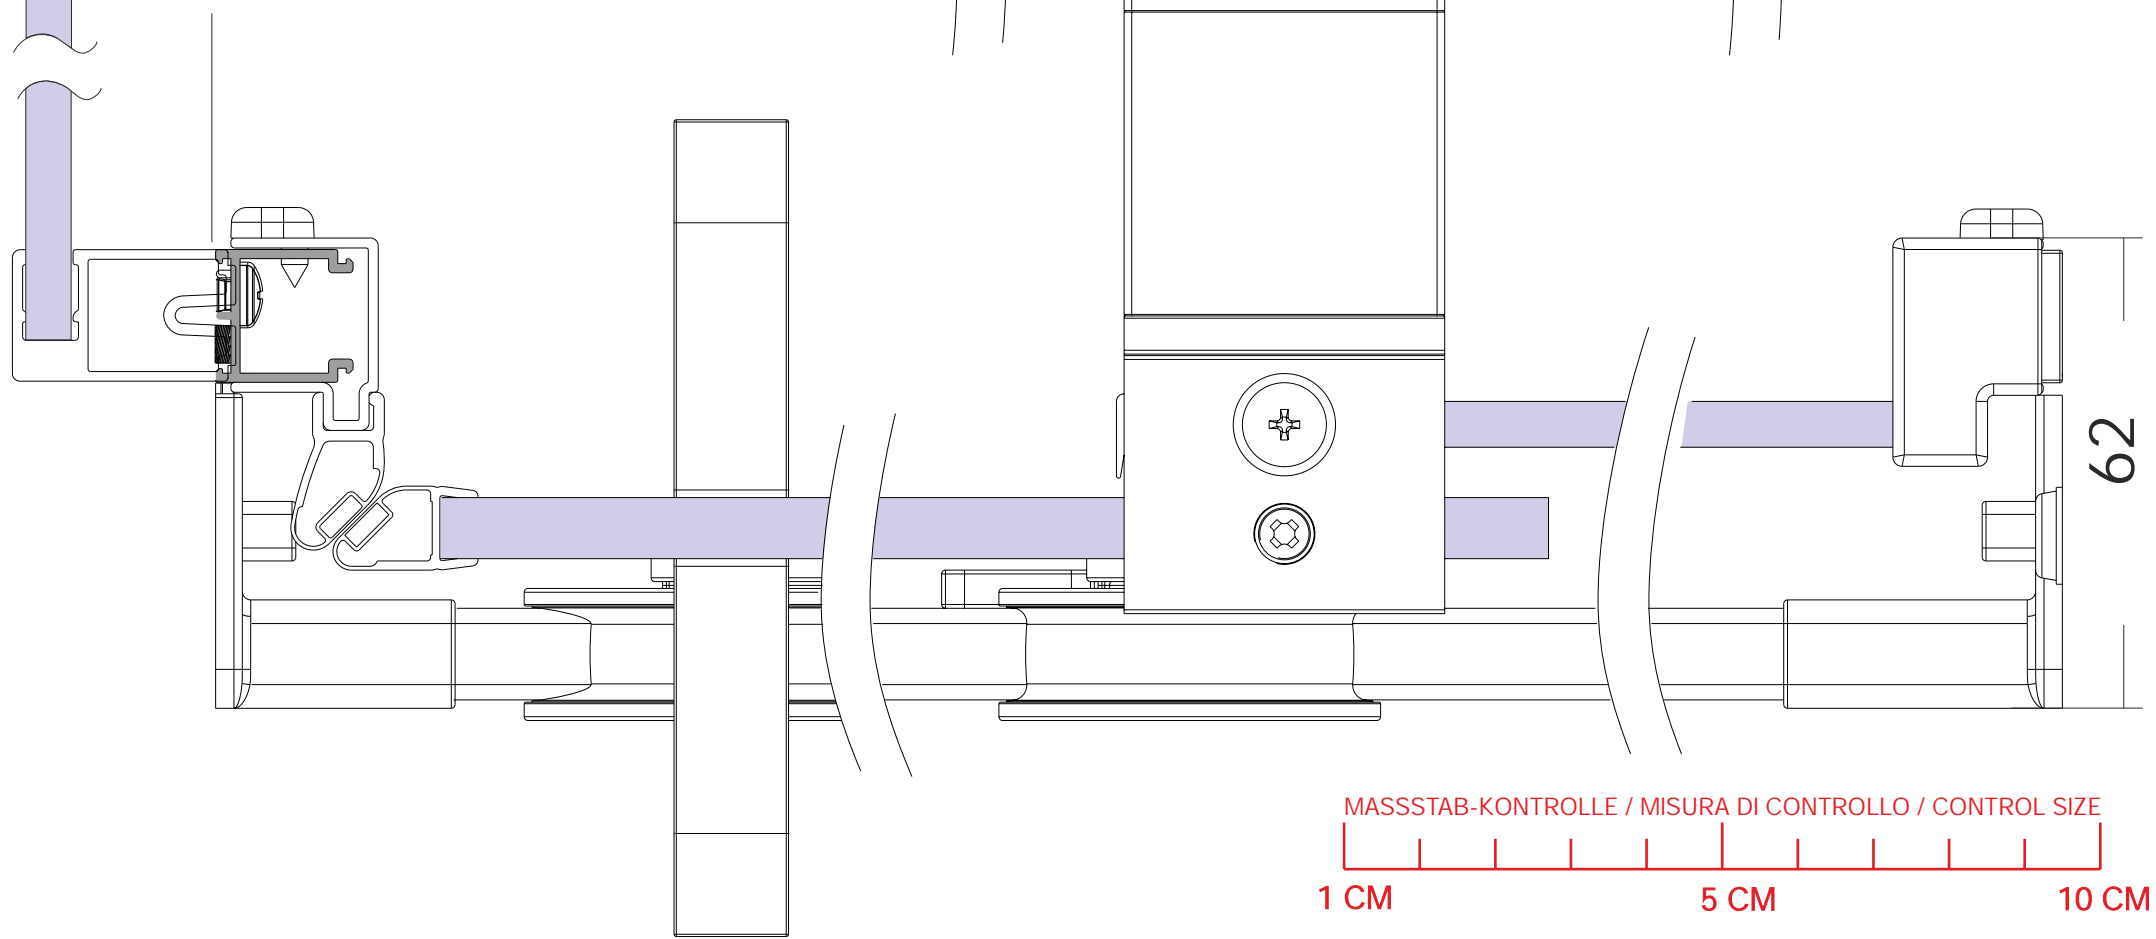

10 mm

SW-1

SW

MASSTAB-KONTROLLE / MISURA DI CONTROLLO / CONTROL SIZE

1 CM

5 CM

10 CM

Silicon free

10 mm

S-LITE

SN-R + SW
+ SW-1

18

Silicon free

SW-1

SW

MASSTAB-KONTROLLE / MISURA DI CONTROLLO / CONTROL SIZE

S-LITE
SN-R + SW-1

S-LITE

SN-L + SW-1