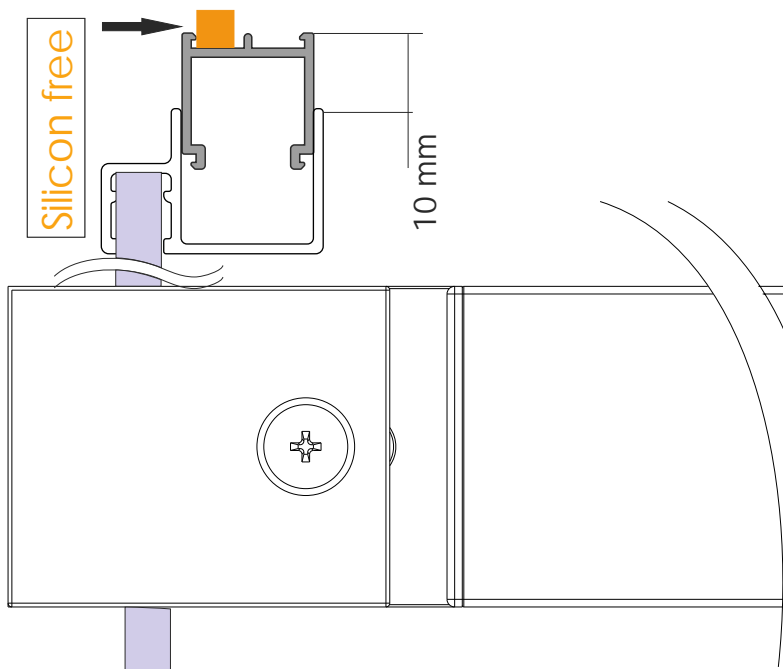

S-LITE

SN-L

S-LITE

SN-R

Silicon free

S-LITE

SN-L + SW

MASSTAB-KONTROLLE / MISURA DI CONTROLLO / CONTROL SIZE

S-LITE

SN-R + SW

Silicon free

18

S-LITE

SN-L + SW
+ SW-1

Silicon free

18

10 mm

SW-1

SW

MASSTAB-KONTROLLE / MISURA DI CONTROLLO / CONTROL SIZE

1 CM

5 CM

10 CM

Silicon free

10 mm

S-LITE

SN-R + SW
+ SW-1

18

Silicon free

SW-1

SW

MASSTAB-KONTROLLE / MISURA DI CONTROLLO / CONTROL SIZE