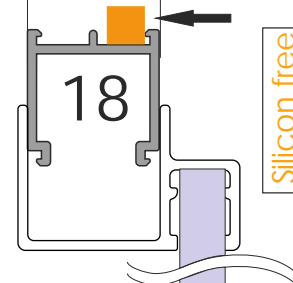

S-LITE

SN-R + SW

Silicon free

18

S-LITE

SN-L + SW
+ SW-1

Silicon free

18

10 mm

SW-1

SW

MASSTAB-KONTROLLE / MISURA DI CONTROLLO / CONTROL SIZE

1 CM

5 CM

10 CM

Silicon free

10 mm

S-LITE

SN-R + SW
+ SW-1

18

Silicon free

SW-1

SW

MASSTAB-KONTROLLE / MISURA DI CONTROLLO / CONTROL SIZE