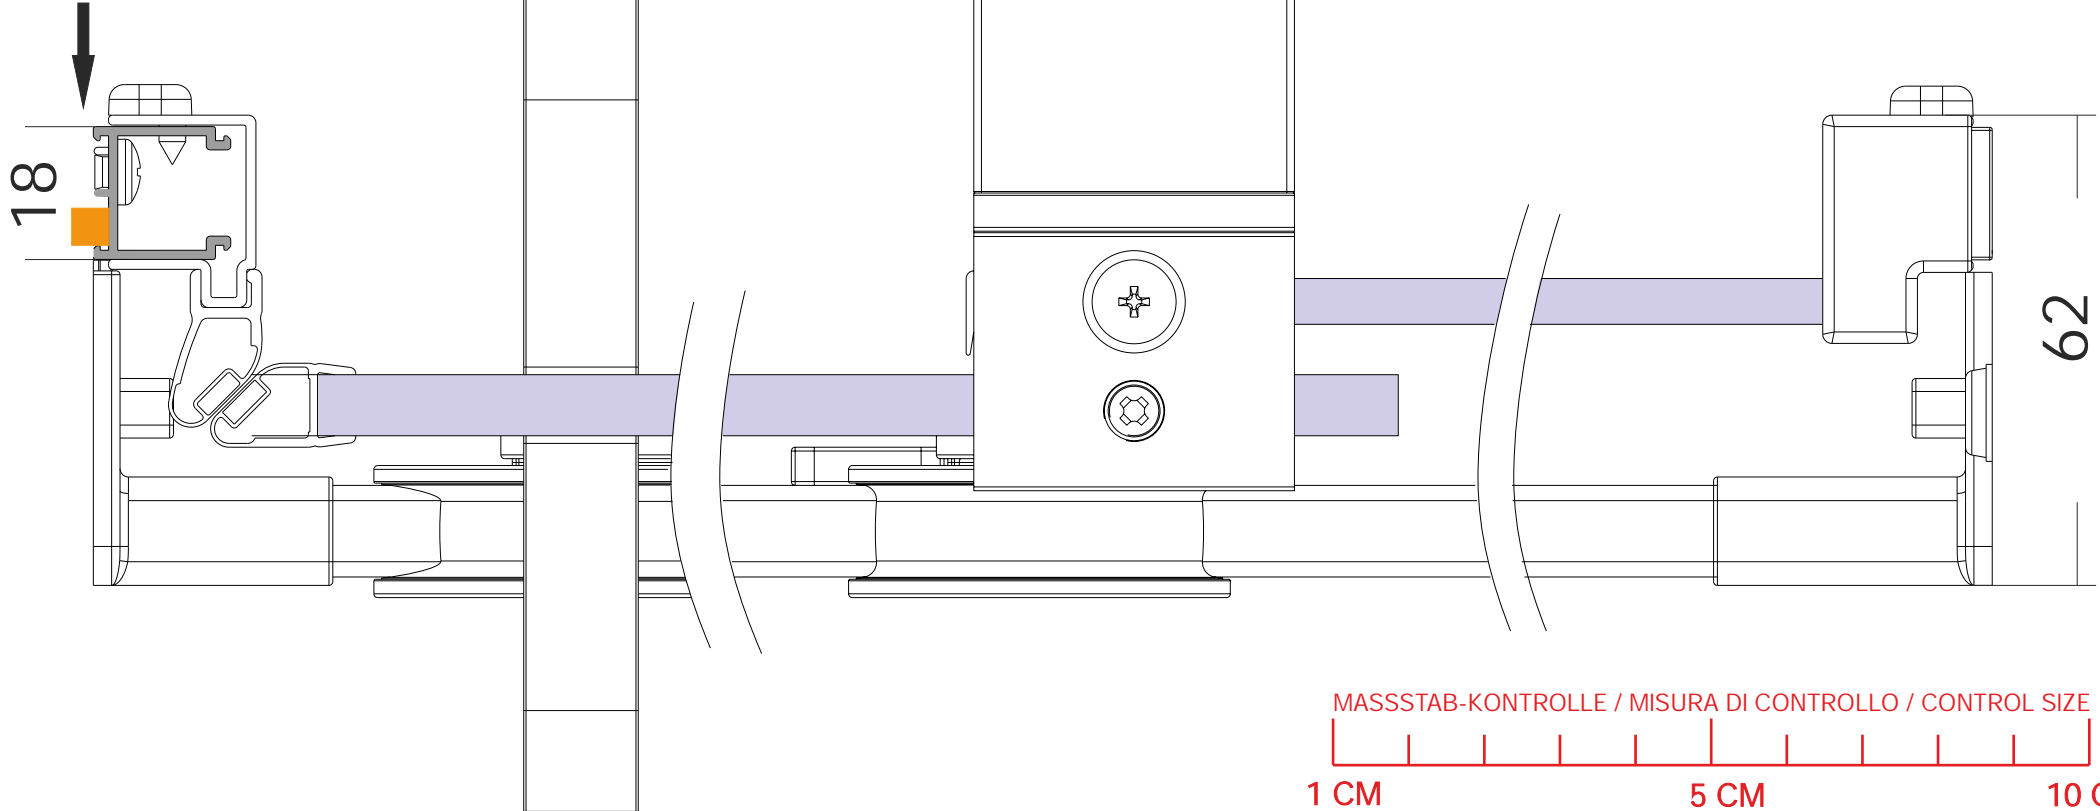

S-LITE

SN-L

S-LITE

SN-R

Silicon free

S-LITE

SN-L + SW

MASSTAB-KONTROLLE / MISURA DI CONTROLLO / CONTROL SIZE

S-LITE

SN-R + SW

Silicon free

18

S-LITE

SN-L + SW
+ SW-1

Silicon free

18

10 mm

SW-1

SW

MASSTAB-KONTROLLE / MISURA DI CONTROLLO / CONTROL SIZE

1 CM

5 CM

10 CM

Silicon free

10 mm

S-LITE

SN-R + SW
+ SW-1

18

Silicon free

SW-1

SW

MASSTAB-KONTROLLE / MISURA DI CONTROLLO / CONTROL SIZE