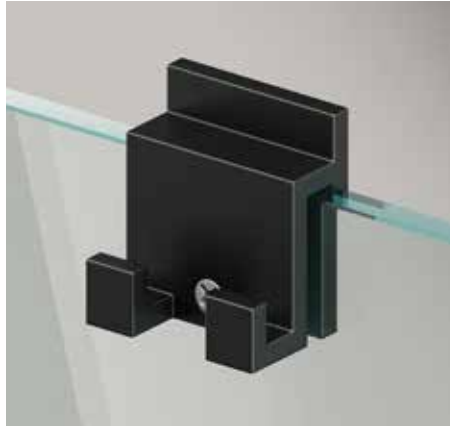

MODULA MR-5

PARETE DOCCIA CON 1 LATERALE LUNGO E 1 CORTO

RAUMABTRENNUNG MIT 1 KURZEN UND 1 LANGEN SEITENTEIL

SHOWER SCREEN WITH 1 SHORT AND 1 LONG SIDE PANEL

SEPARA EL ESPACIO CON 1 LATERAL CORTO Y LARGO

High
GLASS

MR-5
2000

GH High GLASS EH High GLASS GE GL 8 mm

05

Descrizione Articolo Artikelbezeichnung Model description Descripción artículo	Articolo Artikel Model Código	Misure Maße Sizes Medidas mm		Estensibilità Verstellbarkeit Adjustability Extensibilidad mm		Misura Maß Size Medidas mm		
		A	B	A	B	D	E	
<p>Parete doccia (montaggio su piatto doccia) Raumabtrennung (Montage auf Duschtasse) Shower screen (installation on tray) Separa el espacio (montaje para plato)</p>	5005 MR-F	1000		970				
	5007 MR-F	1200		1170				
	5009 MR-F	1400		1370				
<p>Parete doccia (montaggio a pavimento) Raumabtrennung (für Bodenmontage) Shower screen (installation on floor) Separa el espacio (para montaje sin plato)</p>	5102 MR-F	1000		1005				
	5122 MR-F	1200		1205				
	5142 MR-F	1400		1405				
<p>Laterali con sostegno Seitenteile mit Stütze Side panels with support Laterales con apoyo</p>	5702 MR-S		750	725 - 750	500	250		
	5703 MR-S		800	775 - 800	550	250		
	5704 MR-S		900	875 - 900	650	250		
	5705 MR-S		1000	975 - 1000	750	250		