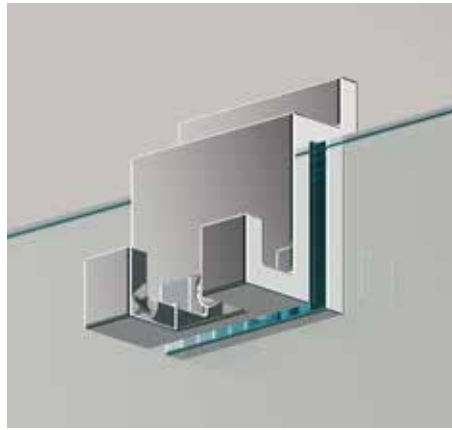

High
GLASS

MX-2
2000

GH High GLASS	EH High GLASS	GE	GL	8 mm

05

Descrizione Articolo Artikelbezeichnung Model description Descripción artículo	Articolo Artikel Model Código	Misure Maße Sizes Medidas mm	Misura Maß Size Medidas mm
	Entrata frontale con 3 laterali Fronteinstieg mit 3 Seitenteilen Front entry with 3 side panels Entrada frontal con 3 laterales	0040 MX Variabile - variabel - variable - variable