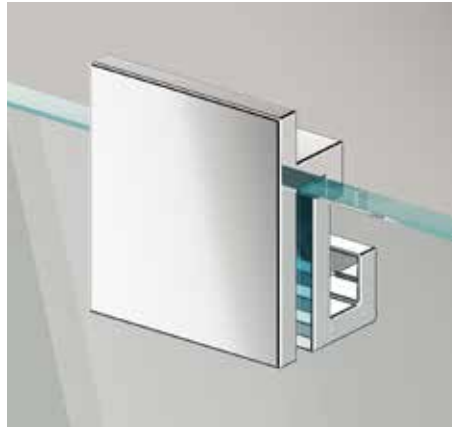

MODULA MR-2

PARETE DOCCIA CON LATERALE

RAUMABTRENNUNG MIT SEITENTEIL

SHOWER SCREEN WITH SIDE PANEL

SEPARA EL ESPACIO CON LATERAL

High
GLASS

MR-2
2000

GH High GLASS EH High GLASS GE GL 8 mm

MODULA MR-3

PARETE DOCCIA CON 2 LATERALI CORTI

RAUMABTRENNUNG MIT 2 KURZEN SEITENTEILEN

SHOWER SCREEN WITH 2 SHORT SIDE PANELS

SEPARA EL ESPACIO CON 2 LATERALES CORTOS

Descrizione Articolo Artikelbezeichnung Model description Descripción artículo	Articolo Artikel Model Código	Misure Maße Sizes Medidas mm A	Estensibilità Verstellbarkeit Adjustability Extensibilidad mm A B		Misura Maß Size Medidas mm E			
			A	B				
<p>Parete doccia con 2 laterali corti (montaggio su piatto doccia) Raumabtrennung mit 2 kurzen Seitenteilen (Montage auf Duschtasse) Shower screen with 2 short side panels (installation on tray) Separa el espacio con 2 laterales cortos (montaje para plato)</p>	3005 MR	1000	970	650 - 1275	250			
	3007 MR	1200	1170	650 - 1275	250			
	3009 MR	1400	1370	650 - 1275	250			
<p>Parete doccia con 2 laterali corti (montaggio a pavimento) Raumabtrennung mit 2 kurzen Seitenteilen (für Bodenmontage) Shower screen with 2 short side panels (installation on floor) Separa el espacio con 2 laterales cortos (para montaje sin plato)</p>	3102 MR	1000	1005	650 - 1275	250			
	3122 MR	1200	1205	650 - 1275	250			
	3142 MR	1400	1405	650 - 1275	250			