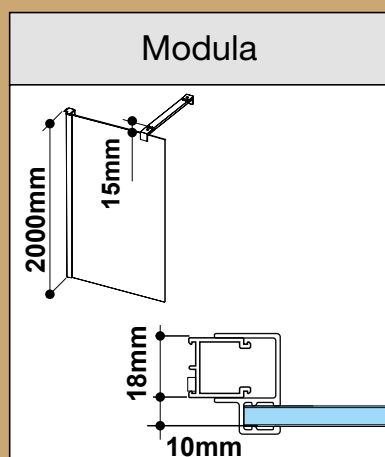

MR-3

MR-4

MR-5

MX-1

MX-2

BOX DOCCIA PARETI SINGOLE

- Sistema modulare per docce di ampie misure
- Design Studio Talocci
- Montaggio fattibile a filo pavimento oppure su piatto doccia
- Altezza 1950/2000 mm, estensibilità fino a 50 mm e vetro di sicurezza da 8 mm
- Tenuta stagna testata a 11 litri/minuto
- Profilo a parete senza bisogno di silicone
- Con attaccapanni e profilo murale a scomparsa
- Con profilo per la compensazione del pavimento fuori livello

DUSCHKABINEN ALS FREISTEHENDE WÄNDE

- Modulares System für Großraumduschen
- Design Studio Talocci
- Montage bodenbündig oder auf Duschtasse möglich
- Kabinenhöhe 1950/2000 mm, Verstellbereich bis 50 mm und 8 mm Sicherheitsglas
- Getestete Wasserdichtheit von 11 Liter/Minute
- Silikonfreier Wandanschluss
- Mit Kleiderhaken ausgestattet und Schattenprofil an der Wandbefestigung
- Bodenprofil zum Ausgleich von Unebenheiten