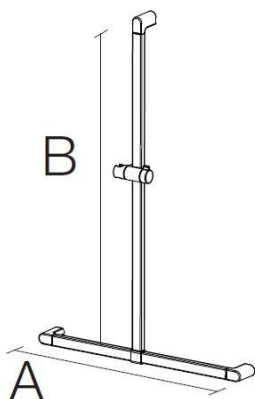

SCHEDA PRODOTTO SERIE 500: CORRIMANO A T CON SALISCENDI

Descrizione:	Corrimano a T con saliscendi		
Codice e misure:	5130SG05PM	A=600	B=1190
	5131SG05PM	A=800	B=1190
	5132SG05PM	A=1000	B=1190

Corrimano a T con saliscendi Serie 500 – la scelta dei materiali di alta qualità, la vasta gamma di modelli e la superficie del maniglione in alluminio cromo, ergonomica e arrotondata verso l'interno, è idealmente combinata con eleganti componenti in zinco-pressofuso. Il sistema di maniglioni offre la possibilità di progettazione di un bagno senza barriere per la doccia e servizi igienici nel settore sanitario pubblico e private.

- Per tenuta e sostegno
- Con saliscendi, adatto per doccette di diversi produttori
- Saliscendi regolabili in altezza
- Viti di fissaggio non in inox
- Facile da pulire e montaggio semplice
- Portata massima secondo TÜV: 130 kg
- Finitura standard: Cromo
- Su richiesta anche con dimensioni speciali

Disegno: