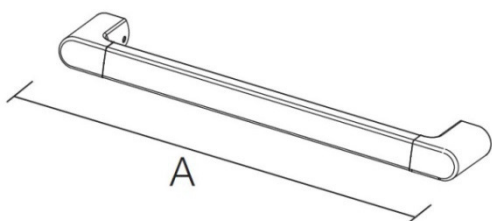

SCHEMA PRODOTTO SERIE 500: MANIGLIONE

Descrizione:	Maniglione	
Codice e misure:	5020SG05PM	A=300
	5021SG05PM	A=400
	5022SG05PM	A=500
	5023SG05PM	A=600
	5024SG05PM	A=700
	5025SG05PM	A=800

Provex maniglione Serie 500 – la scelta dei materiali di alta qualità, la vasta gamma di modelli e la superficie del maniglione in alluminio cromo, ergonomica e arrotondata verso l'interno, è idealmente combinata con eleganti componenti in zinco-pressofuso. Il sistema di maniglioni offre la possibilità di progettazione di un bagno senza barriere per la doccia e servizi igienici nel settore sanitario pubblico e privato

- Maniglione verticale e orizzontale
- Per tenuta e sostegno
- Viti di fissaggio non in vista
- Facile da pulire e montaggio semplice
- Portata massima secondo TÜV: 130 kg
- Finitura standard: Cromo
- Su richiesta anche con dimensioni speciali

Disegno: