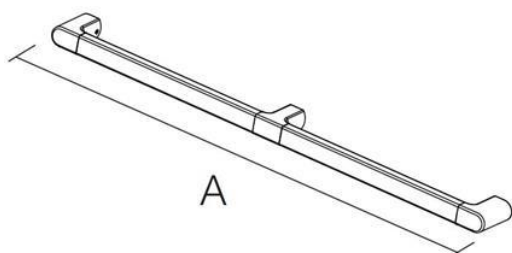

SCHEDA PRODOTTO SERIE 500: CORRIMANO A PARETE

Descrizione:	Corrimano a parete	
Codice e misure:	5030SG05PM	A=1050
	5031SG05PM	A=1150
	5032SG05PM	A=1250

Provex corrimano a parete Serie 500 – la scelta dei materiali di alta qualità, la vasta gamma di modelli e la superficie del maniglione in alluminio cromo, ergonomica e arrotondata verso l'interno, é idealmente combinata con eleganti componenti in zinco-pressofuso. Il sistema di maniglioni offre la possibilità di progettazione di un bagno senza barriere per la doccia e servizi igienici nel settore sanitario pubblico e privato

- Maniglione verticale e orizzontale
- Per tenuta e sostegno
- Viti di fissaggio non in vista
- Facile da pulire e montaggio semplice
- Portata massima secondo TÜV: 130 kg
- Finitura standard: Cromo
- Su richiesta anche con dimensioni speciali

Disegno: