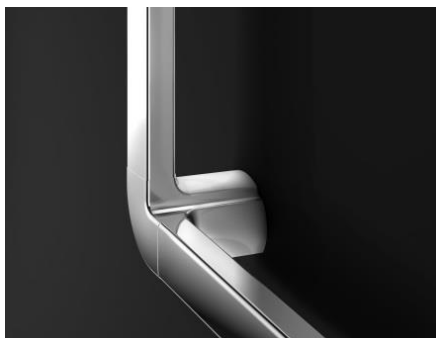

SCHEDA PRODOTTO SERIE 500: CORRIMANO SINGOLO PER DOCCIA

Descrizione: Corrimano singolo per doccia

Codice e misure: 5070SG05PM A=700 B=700

Corrimano singolo Serie 500 – la scelta dei materiali di alta qualità, la vasta gamma di modelli e la superficie del maniglione in alluminio cromo, ergonomica e arrotondata verso l'interno, è idealmente combinata con eleganti componenti in zinco-pressofuso. Il sistema di maniglioni offre la possibilità di progettazione di un bagno senza barriere per la doccia e servizi igienici nel settore sanitario pubblico e privato

- Corrimano singolo per doccia
- Per tenuta e sostegno
- Viti di fissaggio non in vista
- Facile da pulire e montaggio semplice
- Portata massima secondo TÜV: 130 kg
- Finitura standard: Cromo
- Su richiesta anche con dimensioni speciali

Disegno:

Immagine: