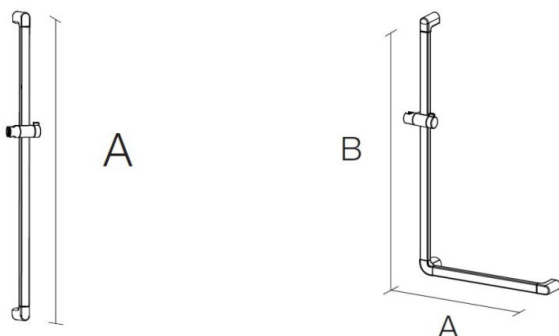

SCHEDA PRODOTTO SERIE 500: SOSTEGNO PER DOCCIA

Descrizione: Sostegno per doccia con saliscendi e sostegno a 90°

Codice e misure:

5090SG05PM	A=800		
5092SG05PM	A=1000		
5100SG05PM	A=500	B=1000	
5101SG05PM	A=500	B=1200	
5102SG05PM	A=700	B=1200	

Sostegno per doccia con saliscendi Serie 500 – la scelta dei materiali di alta qualità, la vasta gamma di modelli e la superficie del maniglione in alluminio cromo, ergonomica e arrotondata verso l'interno, è idealmente combinata con eleganti componenti in zinco-pressofuso. Il sistema di maniglioni offre la possibilità di progettazione di un bagno senza barriere per la doccia e servizi igienici nel settore sanitario pubblico e privato

- Per tenuta e sostegno
- Con saliscendi, adatto per doccette di diversi produttori
- Saliscendi regolabili in altezza
- Viti di fissaggio non in inox
- Facile da pulire e montaggio semplice
- Portata massima secondo TÜV: 130 kg
- Finitura standard: Cromo
- Su richiesta anche con dimensioni speciali

Disegno: