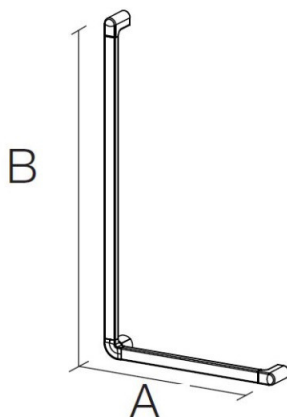

SCHEDA PRODOTTO SERIE 500: MANIGLIONE 90° REVERSIBILE

Descrizione: Maniglione 90° reversibile

Codice e misure:

5050SG05PM	A=300	B=600
5051SG05PM	A=400	B=700
5052SG05PM	A=500	B=800
5053SG05PM	A=600	B=900

Provex maniglione 90° reversibile Serie 500 – la scelta dei materiali di alta qualità, la vasta gamma di modelli e la superficie del maniglione in alluminio cromo, ergonomica e arrotondata verso l'interno, è idealmente combinata con eleganti componenti in zinco-pressofuso. Il sistema di maniglioni offre la possibilità di progettazione di un bagno senza barriere per la doccia e servizi igienici nel settore sanitario pubblico e privato

- Maniglione verticale
- Per tenuta e sostegno
- Viti di fissaggio non in vista
- Facile da pulire e montaggio semplice
- Portata massima secondo TÜV: 130 kg
- Finitura standard: Cromo
- Su richiesta anche con dimensioni speciali

Disegno:

Immagine: