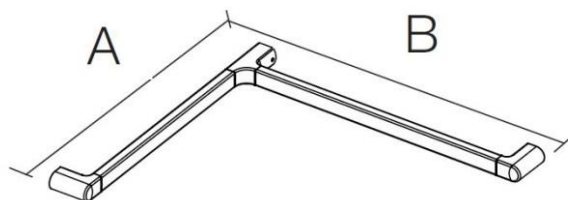

SCHEDA PRODOTTO SERIE 500: CORRIMANO SINGOLO PER DOCCIA

Descrizione: Corrimano singolo per doccia

Codice e misure: 5070SG05PM A=700 B=700

Corrimano singolo Serie 500 – la scelta dei materiali di alta qualità, la vasta gamma di modelli e la superficie del maniglione in alluminio cromo, ergonomica e arrotondata verso l'interno, è idealmente combinata con eleganti componenti in zinco-pressofuso. Il sistema di maniglioni offre la possibilità di progettazione di un bagno senza barriere per la doccia e servizi igienici nel settore sanitario pubblico e privato

- Corrimano singolo per doccia
- Per tenuta e sostegno
- Viti di fissaggio non in vista
- Facile da pulire e montaggio semplice
- Portata massima secondo TÜV: 130 kg
- Finitura standard: Cromo
- Su richiesta anche con dimensioni speciali

Disegno: