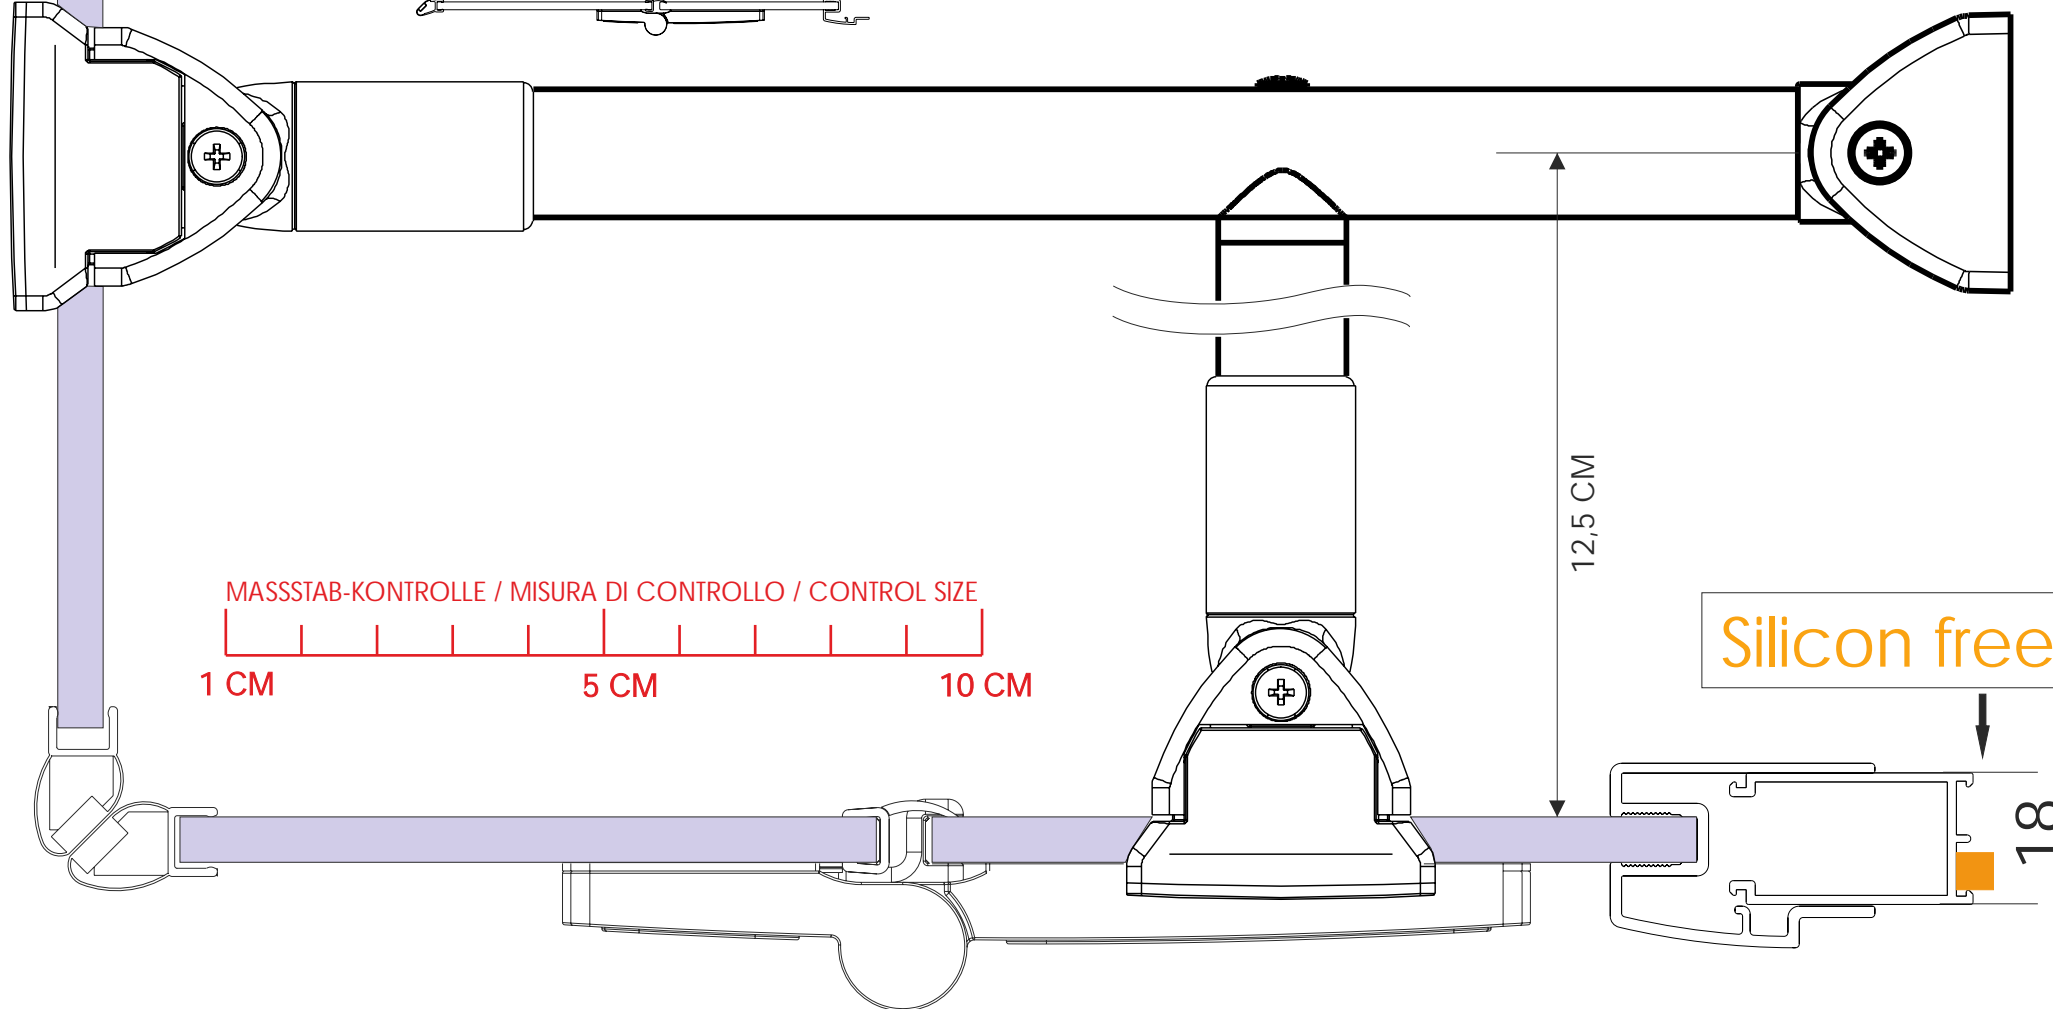

Art Nr	A (mm) ±12mm
700	0011 CT ** L/R	655
750	0012 CT ** L/R	705
800	0013 CT ** L/R	755
900	0014 CT ** L/R	855
1000	0015 CT ** L/R	955
1200	0017 CT ** L/R	1155

	Art Nr	B (mm) ±12mm
700	0001 CW **	662
750	0002 CW **	712
800	0003 CW **	762
900	0004 CW **	862
1000	0005 CW **	962