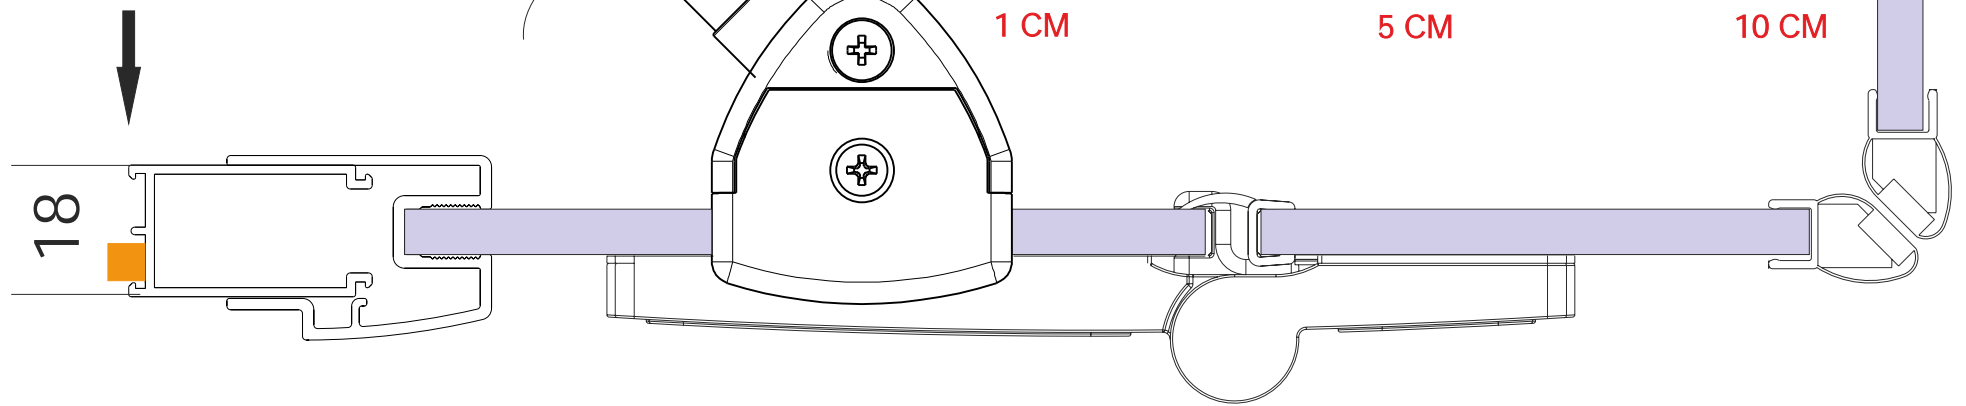

	Art Nr	C (mm)
750	0002 CB **	15
800	0003 CB **	15
900	0004 CB **	15
1000	0005 CB **	15

COMBI  
CN-R + CB

MASSTAB-KONTROLLE / MISURA DI CONTROLLO / CONTROL SIZE

Silicon free

COMBI

CT + CT

	Art Nr	A (mm) ± 12mm
700	0001 CT ** L/R	655
750	0002 CT ** L/R	705
800	0003 CT ** L/R	755
900	0004 CT ** L/R	855
1000	0005 CT ** L/R	955
1200	0007 CT ** L/R	1155

Silicon free

COMBI  
CT-L + CW

	Art Nr	A (mm) ±12mm
700	0011 CT ** L/R	655
750	0012 CT ** L/R	705
800	0013 CT ** L/R	755
900	0014 CT ** L/R	855
1000	0015 CT ** L/R	955
1200	0017 CT ** L/R	1155

	Art Nr	B (mm) ±12mm
700	0001 CW **	662
750	0002 CW **	712
800	0003 CW **	762
900	0004 CW **	862
1000	0005 CW **	962

Silicon free

18

12,5 CM

MASSTAB-KONTROLLE / MISURA DI CONTROLLO / CONTROL SIZE  
1 CM 5 CM 10 CM

COMBI  
CT-R + CW

	Art Nr	A (mm) ±12mm
700	0011 CT ** L/R	655
750	0012 CT ** L/R	705
800	0013 CT ** L/R	755
900	0014 CT ** L/R	855
1000	0015 CT ** L/R	955
1200	0017 CT ** L/R	1155