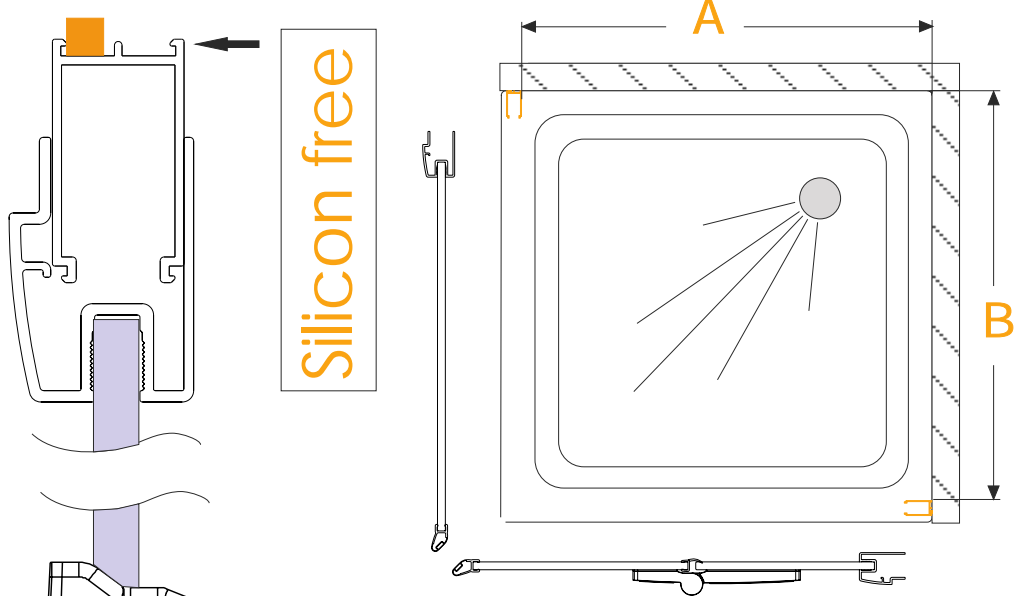

Silicon free

COMBI  
CT-L + CW

	Art Nr	A (mm) ±12mm
700	0011 CT ** L/R	655
750	0012 CT ** L/R	705
800	0013 CT ** L/R	755
900	0014 CT ** L/R	855
1000	0015 CT ** L/R	955
1200	0017 CT ** L/R	1155

	Art Nr	B (mm) ±12mm
700	0001 CW **	662
750	0002 CW **	712
800	0003 CW **	762
900	0004 CW **	862
1000	0005 CW **	962

Silicon free

18

12,5 CM

MASSTAB-KONTROLLE / MISURA DI CONTROLLO / CONTROL SIZE  
1 CM 5 CM 10 CM

COMBI  
CT-R + CW

	Art Nr	A (mm) ±12mm
700	0011 CT ** L/R	655
750	0012 CT ** L/R	705
800	0013 CT ** L/R	755
900	0014 CT ** L/R	855
1000	0015 CT ** L/R	955
1200	0017 CT ** L/R	1155