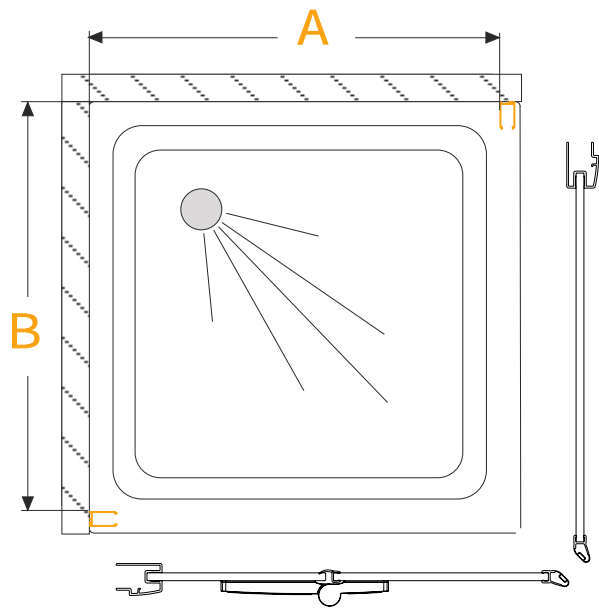

COMBI
CT-L + CW

	Art Nr	A (mm) ±12mm
700	0011 CT ** L/R	655
750	0012 CT ** L/R	705
800	0013 CT ** L/R	755
900	0014 CT ** L/R	855
1000	0015 CT ** L/R	955
1200	0017 CT ** L/R	1155

	Art Nr	B (mm) ±12mm
700	0001 CW **	662
750	0002 CW **	712
800	0003 CW **	762
900	0004 CW **	862
1000	0005 CW **	962