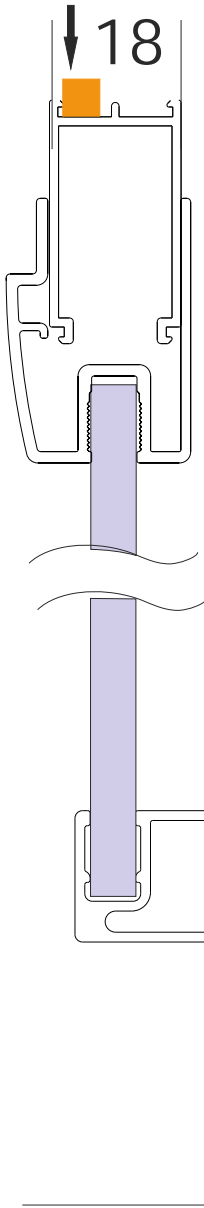

COMBI

CN-L

	Art Nr	A (mm)	B (mm)
700	0001 CN ** L/R	42	15
750	0002 CN ** L/R	42	15
800	0003 CN ** L/R	42	15
900	0004 CN ** L/R	42	15
1000	0005 CN ** L/R	42	15
1200	0007 CN ** L/R	42	15
1400	0009 CN ** L/R	42	15

Silicon free

Silicon free

MASSTAB-KONTROLLE / MISURA DI CONTROLLO / CONTROL SIZE

COMBI

CN-R

	Art Nr	A (mm)	B (mm)
700	0001 CN ** L/R	42	15
750	0002 CN ** L/R	42	15
800	0003 CN ** L/R	42	15
900	0004 CN ** L/R	42	15
1000	0005 CN ** L/R	42	15
1200	0007 CN ** L/R	42	15
1400	0009 CN ** L/R	42	15

MASSTAB-KONTROLLE / MISURA DI CONTROLLO / CONTROL SIZE

Silicon free

COMBI  
CN-L + CB

	Art Nr	A (mm)	B (mm)
700	0001 CN ** L/R	42	15
750	0002 CN ** L/R	42	15
800	0003 CN ** L/R	42	15
900	0004 CN ** L/R	42	15
1000	0005 CN ** L/R	42	15
1200	0007 CN ** L/R	42	15
1400	0009 CN ** L/R	42	15

	Art Nr	C (mm)
750	0002 CB **	15
800	0003 CB **	15
900	0004 CB **	15
1000	0005 CB **	15

Silicon free

Silicon free

MASSTAB-KONTROLLE / MISURA DI CONTROLLO / CONTROL SIZE

Silicon free

	Art Nr	A (mm)	B (mm)
700	0001 CN ** L/R	42	15
750	0002 CN ** L/R	42	15
800	0003 CN ** L/R	42	15
900	0004 CN ** L/R	42	15
1000	0005 CN ** L/R	42	15
1200	0007 CN ** L/R	42	15
1400	0009 CN ** L/R	42	15