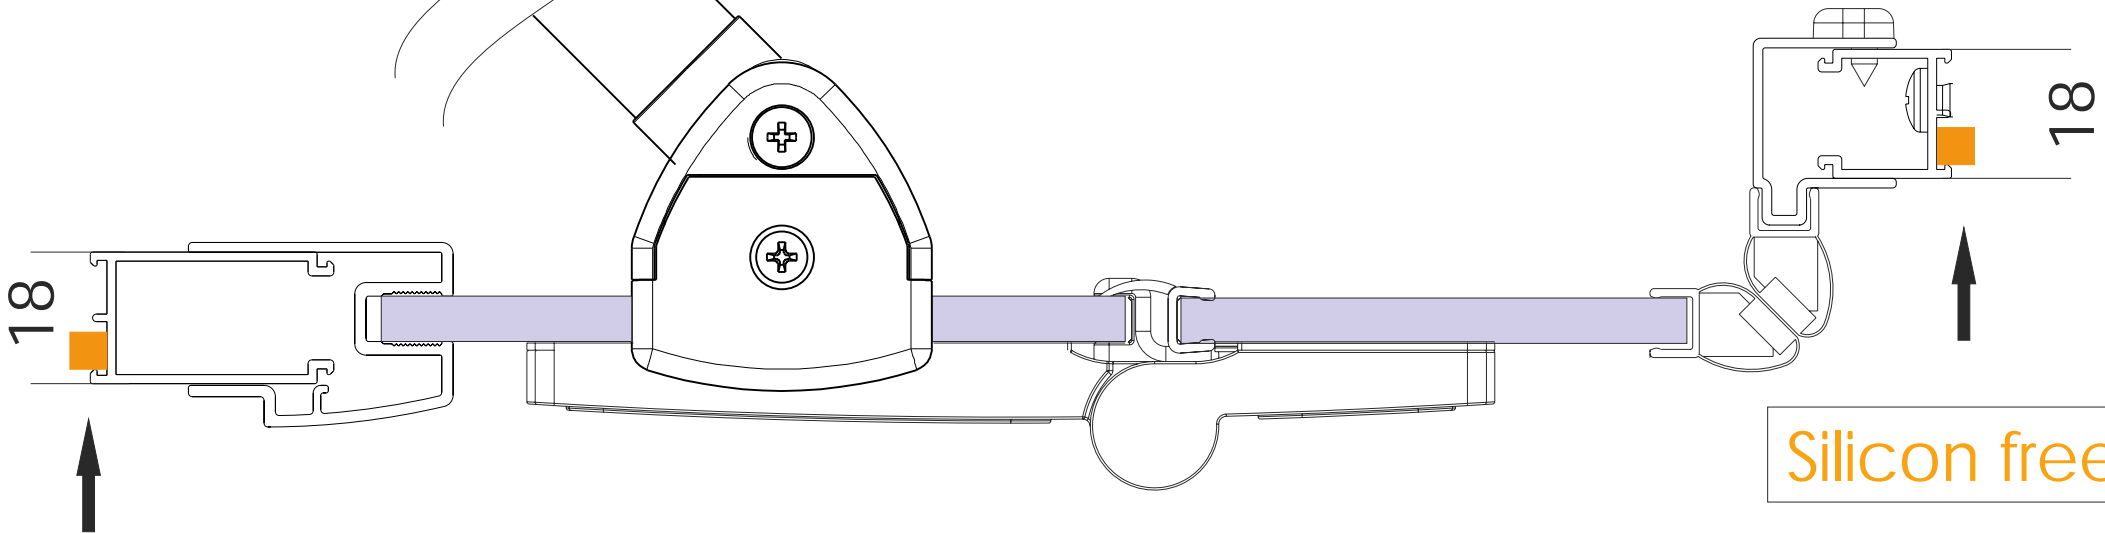

COMBI

CN-L

	Art Nr	A (mm)	B (mm)
700	0001 CN ** L/R	42	15
750	0002 CN ** L/R	42	15
800	0003 CN ** L/R	42	15
900	0004 CN ** L/R	42	15
1000	0005 CN ** L/R	42	15
1200	0007 CN ** L/R	42	15
1400	0009 CN ** L/R	42	15

Silicon free

Silicon free

MASSTAB-KONTROLLE / MISURA DI CONTROLLO / CONTROL SIZE

COMBI

CN-R

	Art Nr	A (mm)	B (mm)
700	0001 CN ** L/R	42	15
750	0002 CN ** L/R	42	15
800	0003 CN ** L/R	42	15
900	0004 CN ** L/R	42	15
1000	0005 CN ** L/R	42	15
1200	0007 CN ** L/R	42	15
1400	0009 CN ** L/R	42	15

MASSTAB-KONTROLLE / MISURA DI CONTROLLO / CONTROL SIZE

Silicon free

COMBI  
CN-L + CB

	Art Nr	A (mm)	B (mm)
700	0001 CN ** L/R	42	15
750	0002 CN ** L/R	42	15
800	0003 CN ** L/R	42	15
900	0004 CN ** L/R	42	15
1000	0005 CN ** L/R	42	15
1200	0007 CN ** L/R	42	15
1400	0009 CN ** L/R	42	15