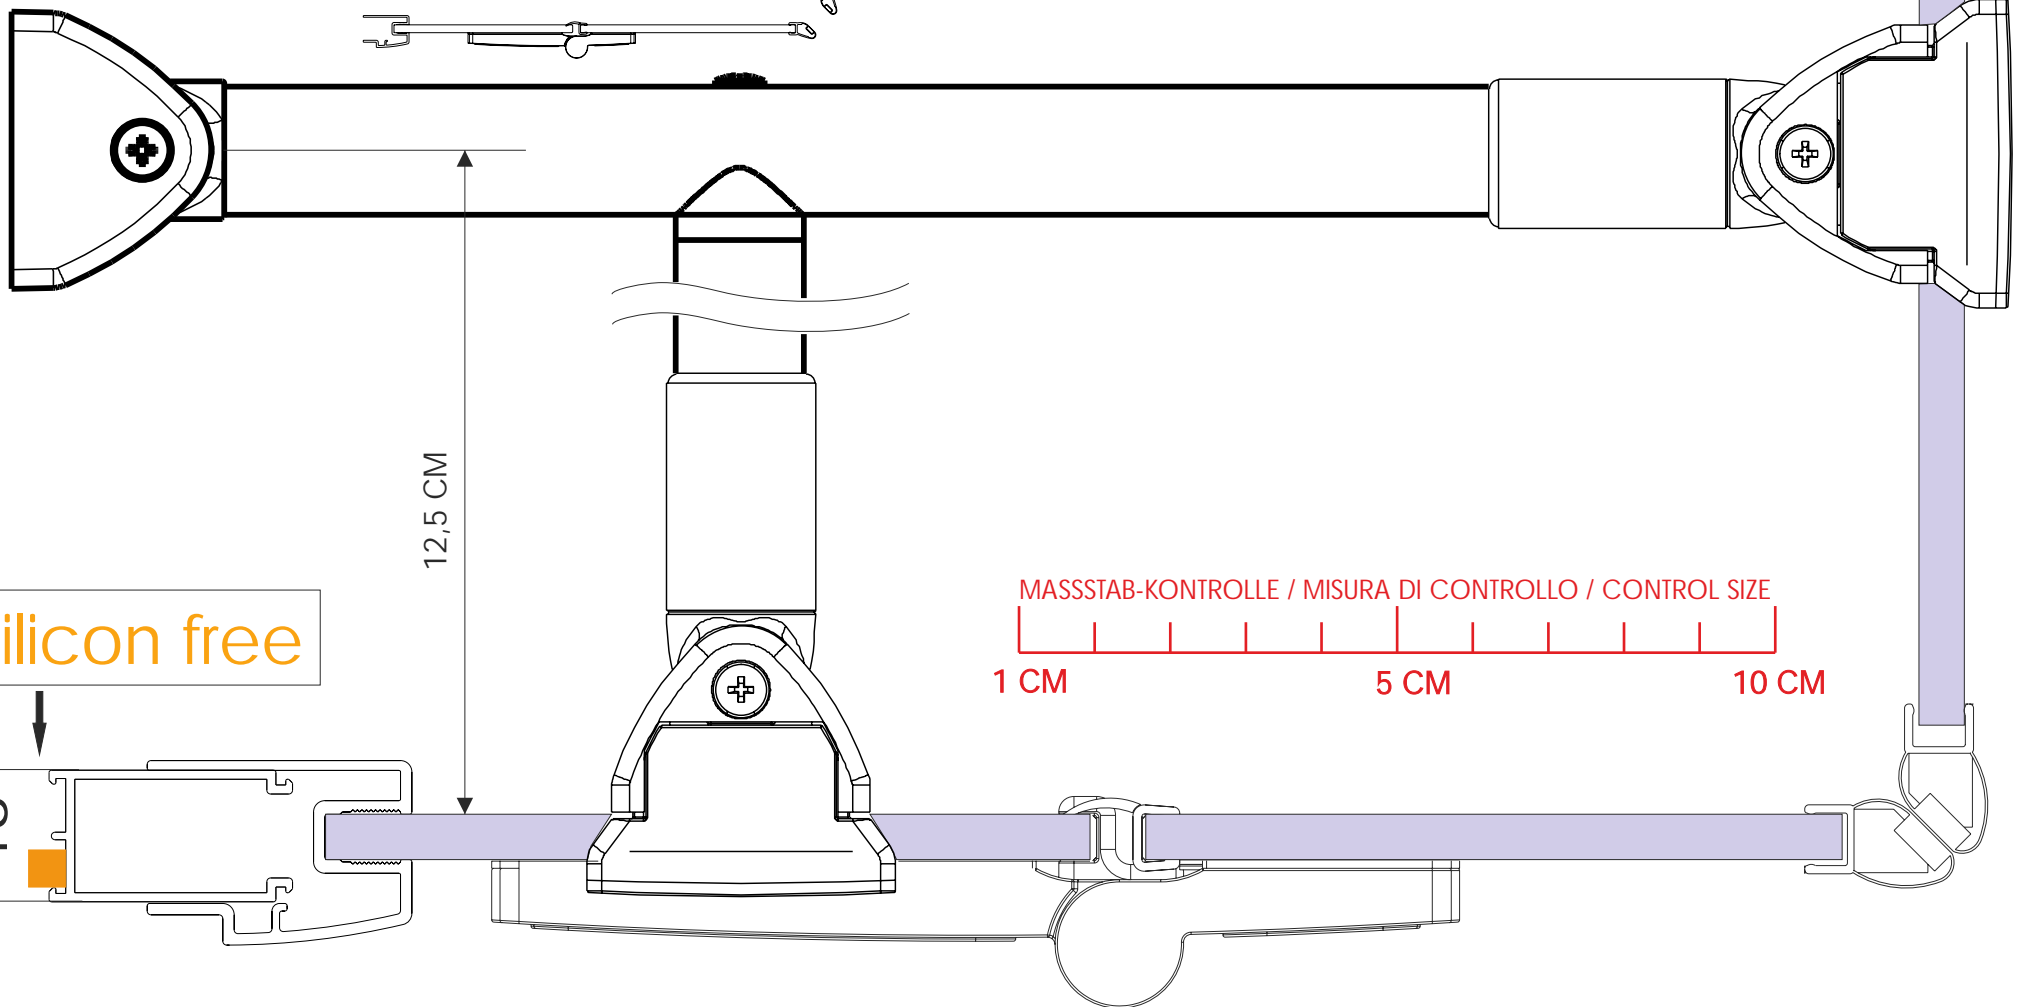

Silicon free

COMBI  
CT-L + CW

	Art Nr	A (mm) ±12mm
700	0011 CT ** L/R	655
750	0012 CT ** L/R	705
800	0013 CT ** L/R	755
900	0014 CT ** L/R	855
1000	0015 CT ** L/R	955
1200	0017 CT ** L/R	1155

	Art Nr	B (mm) ±12mm
700	0001 CW **	662
750	0002 CW **	712
800	0003 CW **	762
900	0004 CW **	862
1000	0005 CW **	962

Silicon free

18

12,5 CM

MASSTAB-KONTROLLE / MISURA DI CONTROLLO / CONTROL SIZE  
1 CM 5 CM 10 CM

COMBI  
CT-R + CW

	Art Nr	A (mm) ±12mm
700	0011 CT ** L/R	655
750	0012 CT ** L/R	705
800	0013 CT ** L/R	755
900	0014 CT ** L/R	855
1000	0015 CT ** L/R	955
1200	0017 CT ** L/R	1155

Silicon free

MASSTAB-KONTROLLE / MISURA DI CONTROLLO / CONTROL SIZE

COMBI

CI-L

	Art Nr	A (mm)
1200	0007 CI ** L/R	15
1400	0009 CI ** L/R	15
1600	0011 CI ** L/R	15

Silicon free

MASSTAB-KONTROLLE / MISURA DI CONTROLLO / CONTROL SIZE