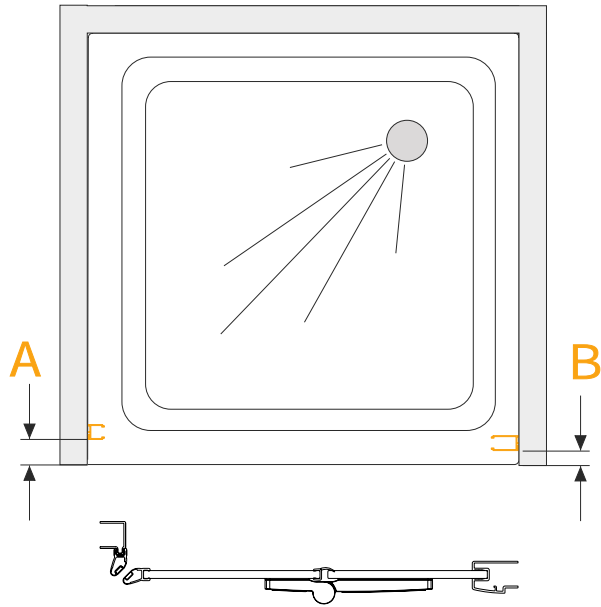

Silicon free

Silicon free

MASSTAB-KONTROLLE / MISURA DI CONTROLLO / CONTROL SIZE

COMBI

CN-R

	Art Nr	A (mm)	B (mm)
700	0001 CN ** L/R	42	15
750	0002 CN ** L/R	42	15
800	0003 CN ** L/R	42	15
900	0004 CN ** L/R	42	15
1000	0005 CN ** L/R	42	15
1200	0007 CN ** L/R	42	15
1400	0009 CN ** L/R	42	15

MASSTAB-KONTROLLE / MISURA DI CONTROLLO / CONTROL SIZE

Silicon free

COMBI  
CN-L + CB

	Art Nr	A (mm)	B (mm)
700	0001 CN ** L/R	42	15
750	0002 CN ** L/R	42	15
800	0003 CN ** L/R	42	15
900	0004 CN ** L/R	42	15
1000	0005 CN ** L/R	42	15
1200	0007 CN ** L/R	42	15
1400	0009 CN ** L/R	42	15

	Art Nr	C (mm)
750	0002 CB **	15
800	0003 CB **	15
900	0004 CB **	15
1000	0005 CB **	15

Silicon free

Silicon free

MASSTAB-KONTROLLE / MISURA DI CONTROLLO / CONTROL SIZE

Silicon free

	Art Nr	A (mm)	B (mm)
700	0001 CN ** L/R	42	15
750	0002 CN ** L/R	42	15
800	0003 CN ** L/R	42	15
900	0004 CN ** L/R	42	15
1000	0005 CN ** L/R	42	15
1200	0007 CN ** L/R	42	15
1400	0009 CN ** L/R	42	15

Silicon free

18

12,5 CM

MASSTAB-KONTROLLE / MISURA DI CONTROLLO / CONTROL SIZE  
1 CM 5 CM 10 CM

COMBI  
CT-R + CW

	Art Nr	A (mm) ±12mm
700	0011 CT ** L/R	655
750	0012 CT ** L/R	705
800	0013 CT ** L/R	755
900	0014 CT ** L/R	855
1000	0015 CT ** L/R	955
1200	0017 CT ** L/R	1155