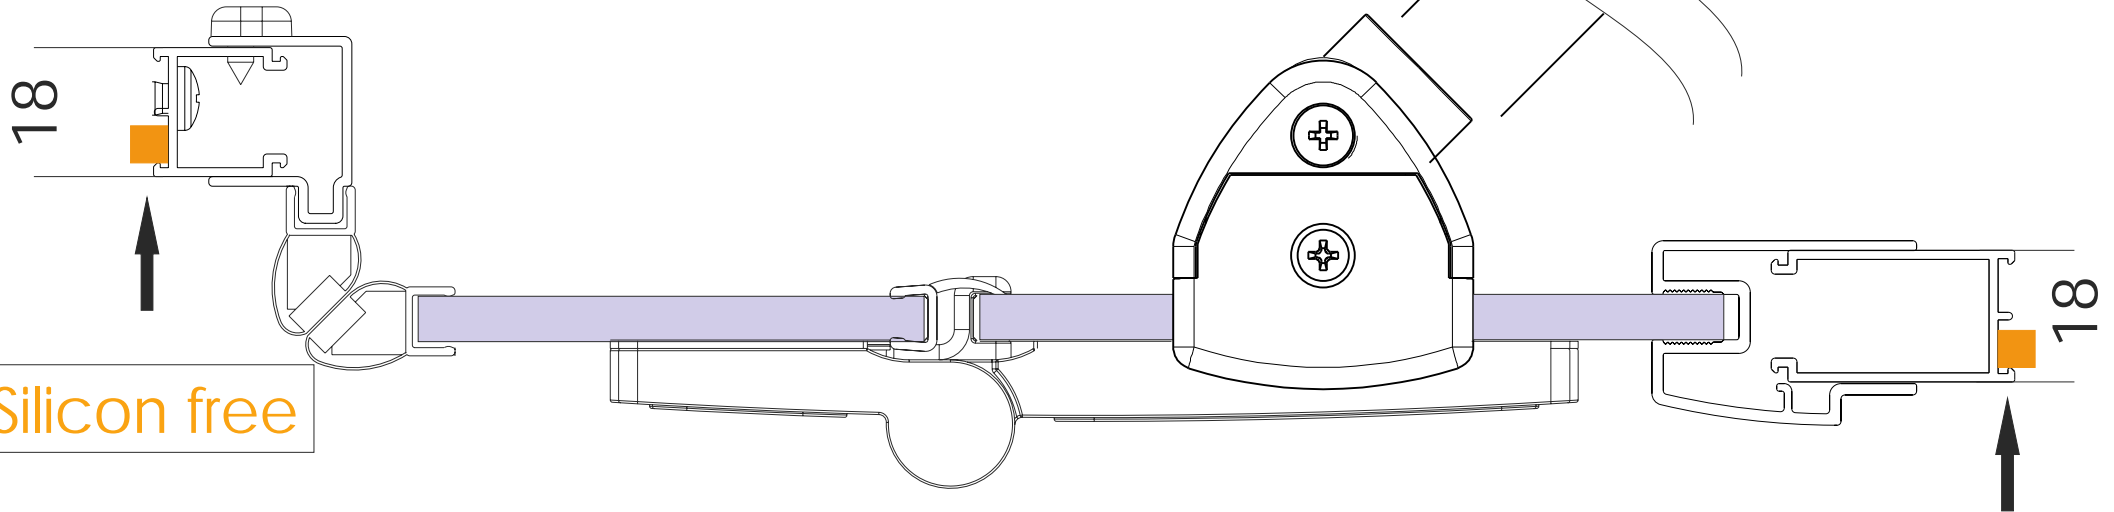

Silicon free

Silicon free

MASSTAB-KONTROLLE / MISURA DI CONTROLLO / CONTROL SIZE

COMBI

CN-R

	Art Nr	A (mm)	B (mm)
700	0001 CN ** L/R	42	15
750	0002 CN ** L/R	42	15
800	0003 CN ** L/R	42	15
900	0004 CN ** L/R	42	15
1000	0005 CN ** L/R	42	15
1200	0007 CN ** L/R	42	15
1400	0009 CN ** L/R	42	15

MASSTAB-KONTROLLE / MISURA DI CONTROLLO / CONTROL SIZE

Silicon free

COMBI  
CN-L + CB

	Art Nr	A (mm)	B (mm)
700	0001 CN ** L/R	42	15
750	0002 CN ** L/R	42	15
800	0003 CN ** L/R	42	15
900	0004 CN ** L/R	42	15
1000	0005 CN ** L/R	42	15
1200	0007 CN ** L/R	42	15
1400	0009 CN ** L/R	42	15

Silicon free

18

12,5 CM

MASSTAB-KONTROLLE / MISURA DI CONTROLLO / CONTROL SIZE  
1 CM 5 CM 10 CM

COMBI  
CT-R + CW

	Art Nr	A (mm) ±12mm
700	0011 CT ** L/R	655
750	0012 CT ** L/R	705
800	0013 CT ** L/R	755
900	0014 CT ** L/R	855
1000	0015 CT ** L/R	955
1200	0017 CT ** L/R	1155