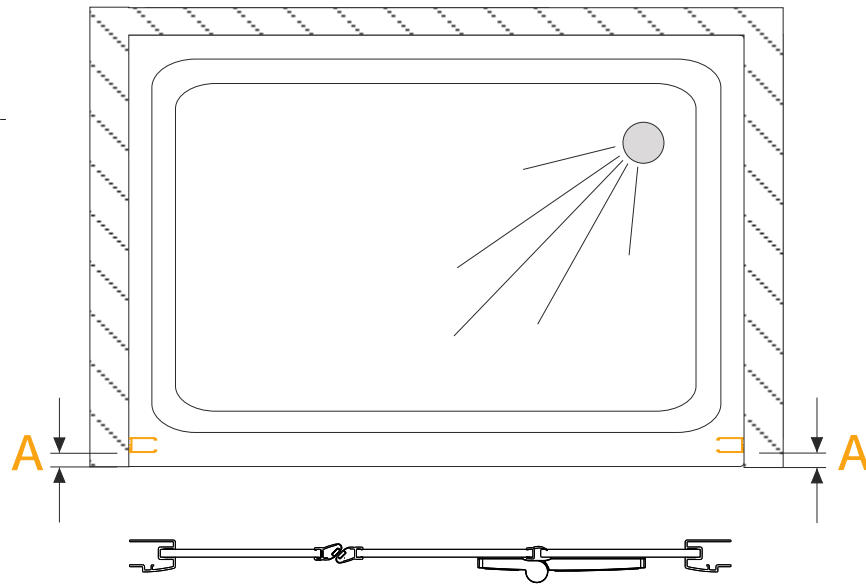

COMBI

CI-R

	Art Nr	A (mm)
1200	0007 CI ** L/R	15
1400	0009 CI ** L/R	15
1600	0011 CI ** L/R	15