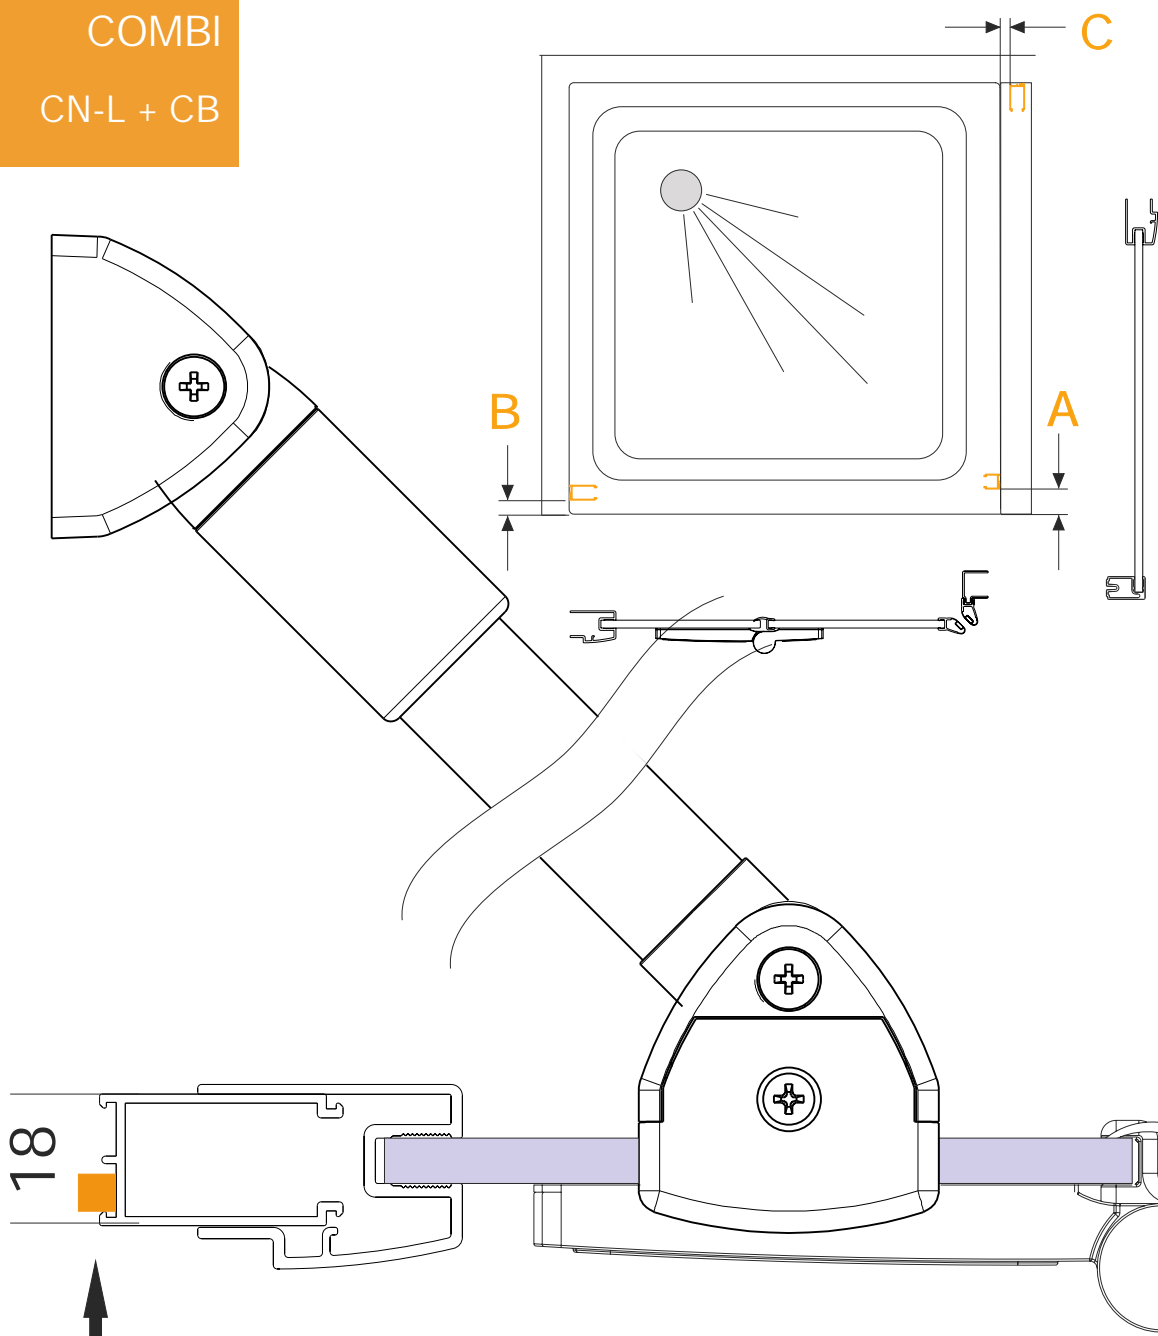

Silicon free

Silicon free

MASSTAB-KONTROLLE / MISURA DI CONTROLLO / CONTROL SIZE

COMBI

CN-R

	Art Nr	A (mm)	B (mm)
700	0001 CN ** L/R	42	15
750	0002 CN ** L/R	42	15
800	0003 CN ** L/R	42	15
900	0004 CN ** L/R	42	15
1000	0005 CN ** L/R	42	15
1200	0007 CN ** L/R	42	15
1400	0009 CN ** L/R	42	15

MASSTAB-KONTROLLE / MISURA DI CONTROLLO / CONTROL SIZE

Silicon free

COMBI  
CN-L + CB

	Art Nr	A (mm)	B (mm)
700	0001 CN ** L/R	42	15
750	0002 CN ** L/R	42	15
800	0003 CN ** L/R	42	15
900	0004 CN ** L/R	42	15
1000	0005 CN ** L/R	42	15
1200	0007 CN ** L/R	42	15
1400	0009 CN ** L/R	42	15

	Art Nr	C (mm)
750	0002 CB **	15
800	0003 CB **	15
900	0004 CB **	15
1000	0005 CB **	15

Silicon free

Silicon free

MASSTAB-KONTROLLE / MISURA DI CONTROLLO / CONTROL SIZE

Silicon free

	Art Nr	A (mm)	B (mm)
700	0001 CN ** L/R	42	15
750	0002 CN ** L/R	42	15
800	0003 CN ** L/R	42	15
900	0004 CN ** L/R	42	15
1000	0005 CN ** L/R	42	15
1200	0007 CN ** L/R	42	15
1400	0009 CN ** L/R	42	15

Silicon free

18

12,5 CM

MASSTAB-KONTROLLE / MISURA DI CONTROLLO / CONTROL SIZE  
1 CM 5 CM 10 CM

COMBI  
CT-R + CW

	Art Nr	A (mm) ±12mm
700	0011 CT ** L/R	655
750	0012 CT ** L/R	705
800	0013 CT ** L/R	755
900	0014 CT ** L/R	855
1000	0015 CT ** L/R	955
1200	0017 CT ** L/R	1155