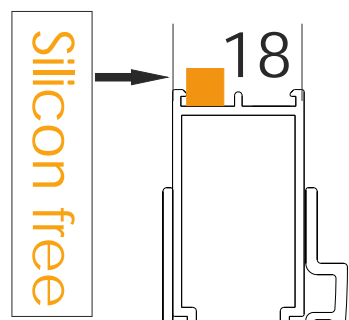

	Art Nr	C (mm)
750	0002 CB **	15
800	0003 CB **	15
900	0004 CB **	15
1000	0005 CB **	15

COMBI  
CN-R + CB

MASSTAB-KONTROLLE / MISURA DI CONTROLLO / CONTROL SIZE

Silicon free

COMBI

CT + CT

	Art Nr	A (mm) ± 12mm
700	0001 CT ** L/R	655
750	0002 CT ** L/R	705
800	0003 CT ** L/R	755
900	0004 CT ** L/R	855
1000	0005 CT ** L/R	955
1200	0007 CT ** L/R	1155

Silicon free

18

12,5 CM

MASSTAB-KONTROLLE / MISURA DI CONTROLLO / CONTROL SIZE  
1 CM 5 CM 10 CM

COMBI  
CT-R + CW

	Art Nr	A (mm) ±12mm
700	0011 CT ** L/R	655
750	0012 CT ** L/R	705
800	0013 CT ** L/R	755
900	0014 CT ** L/R	855
1000	0015 CT ** L/R	955
1200	0017 CT ** L/R	1155