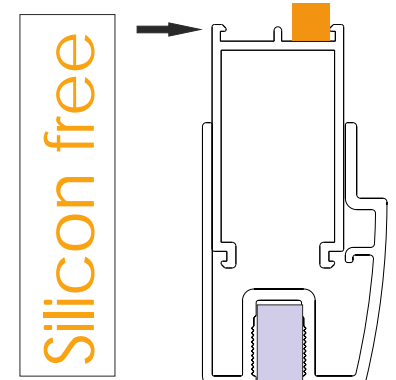

Silicon free

COMBI  
CT-L + CW

	Art Nr	A (mm) ±12mm
700	0011 CT ** L/R	655
750	0012 CT ** L/R	705
800	0013 CT ** L/R	755
900	0014 CT ** L/R	855
1000	0015 CT ** L/R	955
1200	0017 CT ** L/R	1155

	Art Nr	B (mm) ±12mm
700	0001 CW **	662
750	0002 CW **	712
800	0003 CW **	762
900	0004 CW **	862
1000	0005 CW **	962

Silicon free

18

12,5 CM

MASSTAB-KONTROLLE / MISURA DI CONTROLLO / CONTROL SIZE  
1 CM 5 CM 10 CM

COMBI  
CT-R + CW

	Art Nr	A (mm) ±12mm
700	0011 CT ** L/R	655
750	0012 CT ** L/R	705
800	0013 CT ** L/R	755
900	0014 CT ** L/R	855
1000	0015 CT ** L/R	955
1200	0017 CT ** L/R	1155