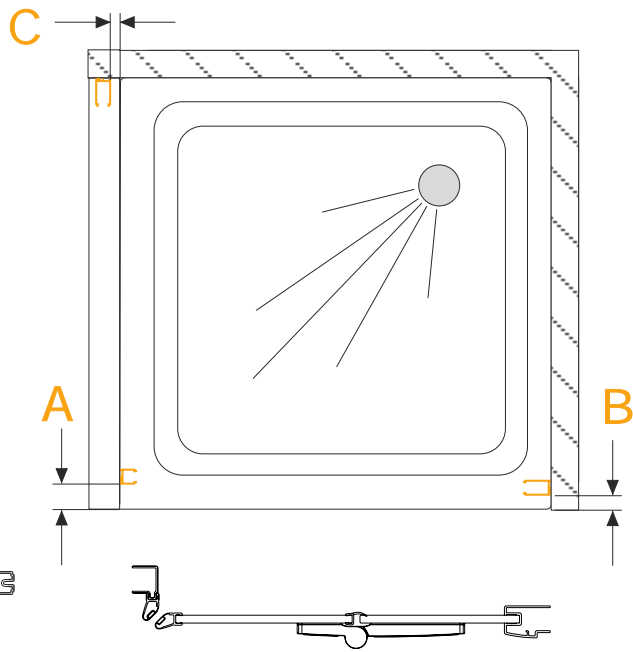

	Art Nr	C (mm)
750	0002 CB **	15
800	0003 CB **	15
900	0004 CB **	15
1000	0005 CB **	15

Silicon free

Silicon free

MASSTAB-KONTROLLE / MISURA DI CONTROLLO / CONTROL SIZE

Silicon free

	Art Nr	A (mm)	B (mm)
700	0001 CN ** L/R	42	15
750	0002 CN ** L/R	42	15
800	0003 CN ** L/R	42	15
900	0004 CN ** L/R	42	15
1000	0005 CN ** L/R	42	15
1200	0007 CN ** L/R	42	15
1400	0009 CN ** L/R	42	15

	Art Nr	C (mm)
750	0002 CB **	15
800	0003 CB **	15
900	0004 CB **	15
1000	0005 CB **	15

COMBI  
CN-R + CB

MASSTAB-KONTROLLE / MISURA DI CONTROLLO / CONTROL SIZE

Silicon free

COMBI

CT + CT

	Art Nr	A (mm) ± 12mm
700	0001 CT ** L/R	655
750	0002 CT ** L/R	705
800	0003 CT ** L/R	755
900	0004 CT ** L/R	855
1000	0005 CT ** L/R	955
1200	0007 CT ** L/R	1155

Silicon free

18

12,5 CM

MASSTAB-KONTROLLE / MISURA DI CONTROLLO / CONTROL SIZE  
1 CM 5 CM 10 CM

COMBI  
CT-R + CW

	Art Nr	A (mm) ±12mm
700	0011 CT ** L/R	655
750	0012 CT ** L/R	705
800	0013 CT ** L/R	755
900	0014 CT ** L/R	855
1000	0015 CT ** L/R	955
1200	0017 CT ** L/R	1155