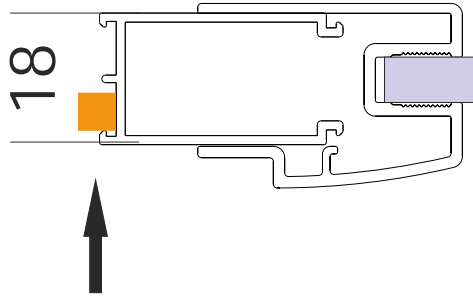

Silicon free

Silicon free

MASSTAB-KONTROLLE / MISURA DI CONTROLLO / CONTROL SIZE

COMBI

CN-R

	Art Nr	A (mm)	B (mm)
700	0001 CN ** L/R	42	15
750	0002 CN ** L/R	42	15
800	0003 CN ** L/R	42	15
900	0004 CN ** L/R	42	15
1000	0005 CN ** L/R	42	15
1200	0007 CN ** L/R	42	15
1400	0009 CN ** L/R	42	15

MASSTAB-KONTROLLE / MISURA DI CONTROLLO / CONTROL SIZE

Silicon free

COMBI  
CN-L + CB

	Art Nr	A (mm)	B (mm)
700	0001 CN ** L/R	42	15
750	0002 CN ** L/R	42	15
800	0003 CN ** L/R	42	15
900	0004 CN ** L/R	42	15
1000	0005 CN ** L/R	42	15
1200	0007 CN ** L/R	42	15
1400	0009 CN ** L/R	42	15

	Art Nr	C (mm)
750	0002 CB **	15
800	0003 CB **	15
900	0004 CB **	15
1000	0005 CB **	15

Silicon free

Silicon free

MASSTAB-KONTROLLE / MISURA DI CONTROLLO / CONTROL SIZE

Silicon free

	Art Nr	A (mm)	B (mm)
700	0001 CN ** L/R	42	15
750	0002 CN ** L/R	42	15
800	0003 CN ** L/R	42	15
900	0004 CN ** L/R	42	15
1000	0005 CN ** L/R	42	15
1200	0007 CN ** L/R	42	15
1400	0009 CN ** L/R	42	15

Silicon free

18

12,5 CM

MASSTAB-KONTROLLE / MISURA DI CONTROLLO / CONTROL SIZE  
1 CM 5 CM 10 CM

COMBI  
CT-R + CW

	Art Nr	A (mm) ±12mm
700	0011 CT ** L/R	655
750	0012 CT ** L/R	705
800	0013 CT ** L/R	755
900	0014 CT ** L/R	855
1000	0015 CT ** L/R	955
1200	0017 CT ** L/R	1155