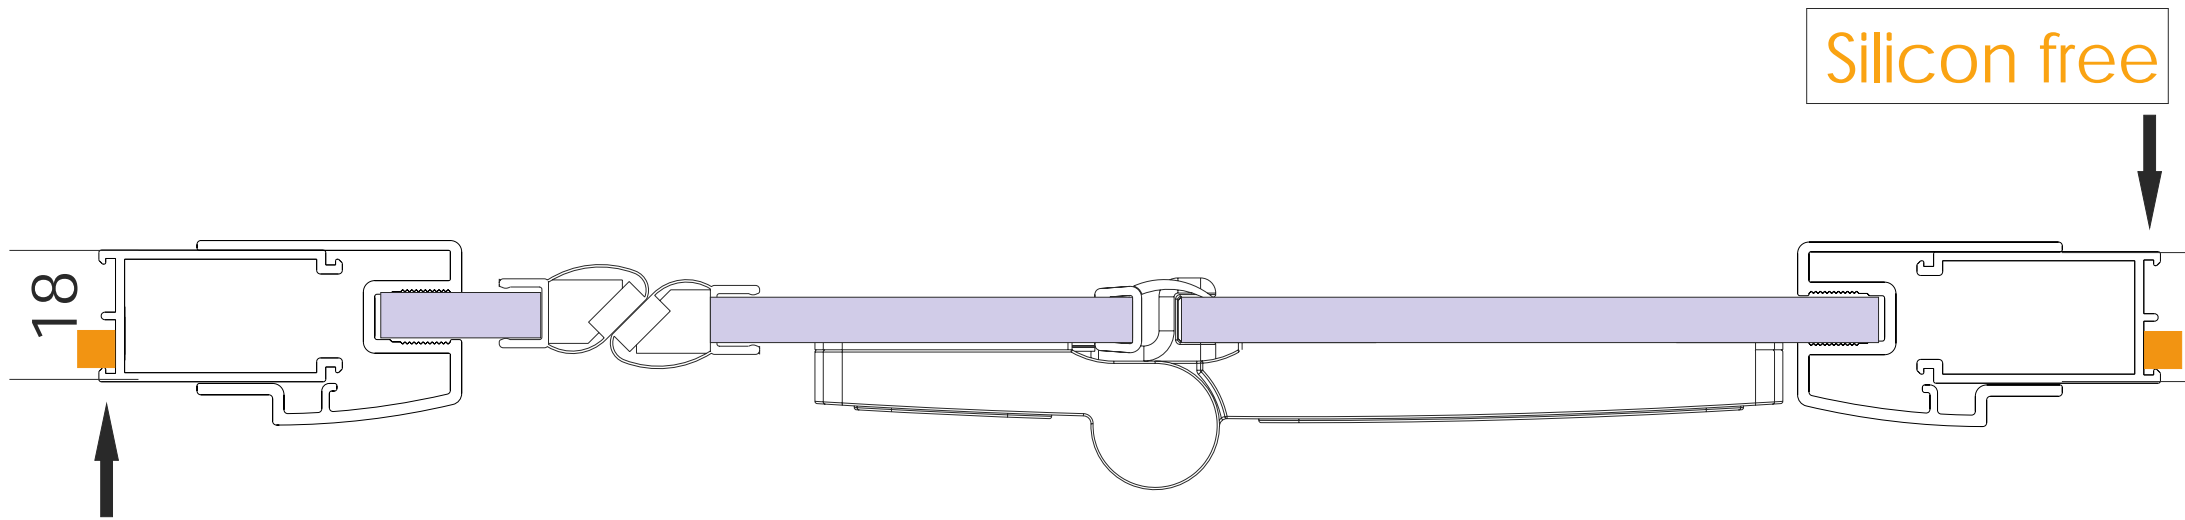

Silicon free

18

12,5 CM

MASSTAB-KONTROLLE / MISURA DI CONTROLLO / CONTROL SIZE  
1 CM 5 CM 10 CM

COMBI  
CT-R + CW

	Art Nr	A (mm) ±12mm
700	0011 CT ** L/R	655
750	0012 CT ** L/R	705
800	0013 CT ** L/R	755
900	0014 CT ** L/R	855
1000	0015 CT ** L/R	955
1200	0017 CT ** L/R	1155

	Art Nr	B (mm) ±12mm
700	0001 CW **	662
750	0002 CW **	712
800	0003 CW **	762
900	0004 CW **	862
1000	0005 CW **	962

COMBI

CI-R

	Art Nr	A (mm)
1200	0007 CI ** L/R	15
1400	0009 CI ** L/R	15
1600	0011 CI ** L/R	15

Silicon free

MASSTAB-KONTROLLE / MISURA DI CONTROLLO / CONTROL SIZE

COMBI

CI-L

	Art Nr	A (mm)
1200	0007 CI ** L/R	15
1400	0009 CI ** L/R	15
1600	0011 CI ** L/R	15

Silicon free

MASSTAB-KONTROLLE / MISURA DI CONTROLLO / CONTROL SIZE