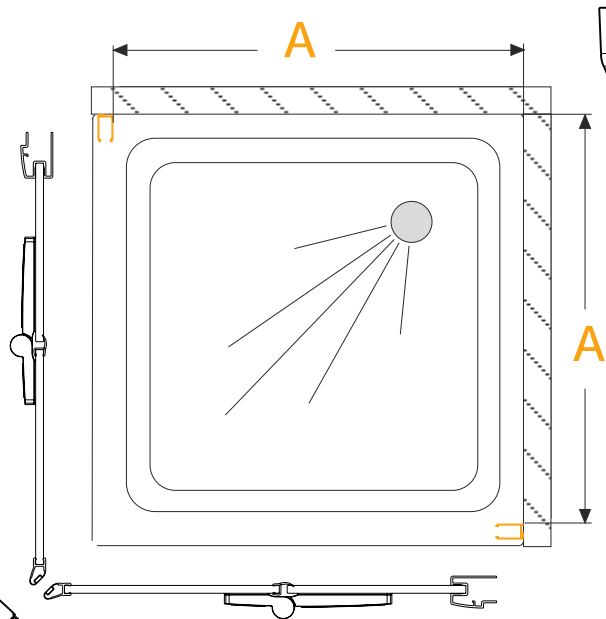

	Art Nr	C (mm)
750	0002 CB **	15
800	0003 CB **	15
900	0004 CB **	15
1000	0005 CB **	15

COMBI  
CN-R + CB

MASSTAB-KONTROLLE / MISURA DI CONTROLLO / CONTROL SIZE

Silicon free

COMBI

CT + CT

	Art Nr	A (mm) ± 12mm
700	0001 CT ** L/R	655
750	0002 CT ** L/R	705
800	0003 CT ** L/R	755
900	0004 CT ** L/R	855
1000	0005 CT ** L/R	955
1200	0007 CT ** L/R	1155

Silicon free

18

12,5 CM

MASSTAB-KONTROLLE / MISURA DI CONTROLLO / CONTROL SIZE  
1 CM 5 CM 10 CM

COMBI  
CT-R + CW

	Art Nr	A (mm) ±12mm
700	0011 CT ** L/R	655
750	0012 CT ** L/R	705
800	0013 CT ** L/R	755
900	0014 CT ** L/R	855
1000	0015 CT ** L/R	955
1200	0017 CT ** L/R	1155