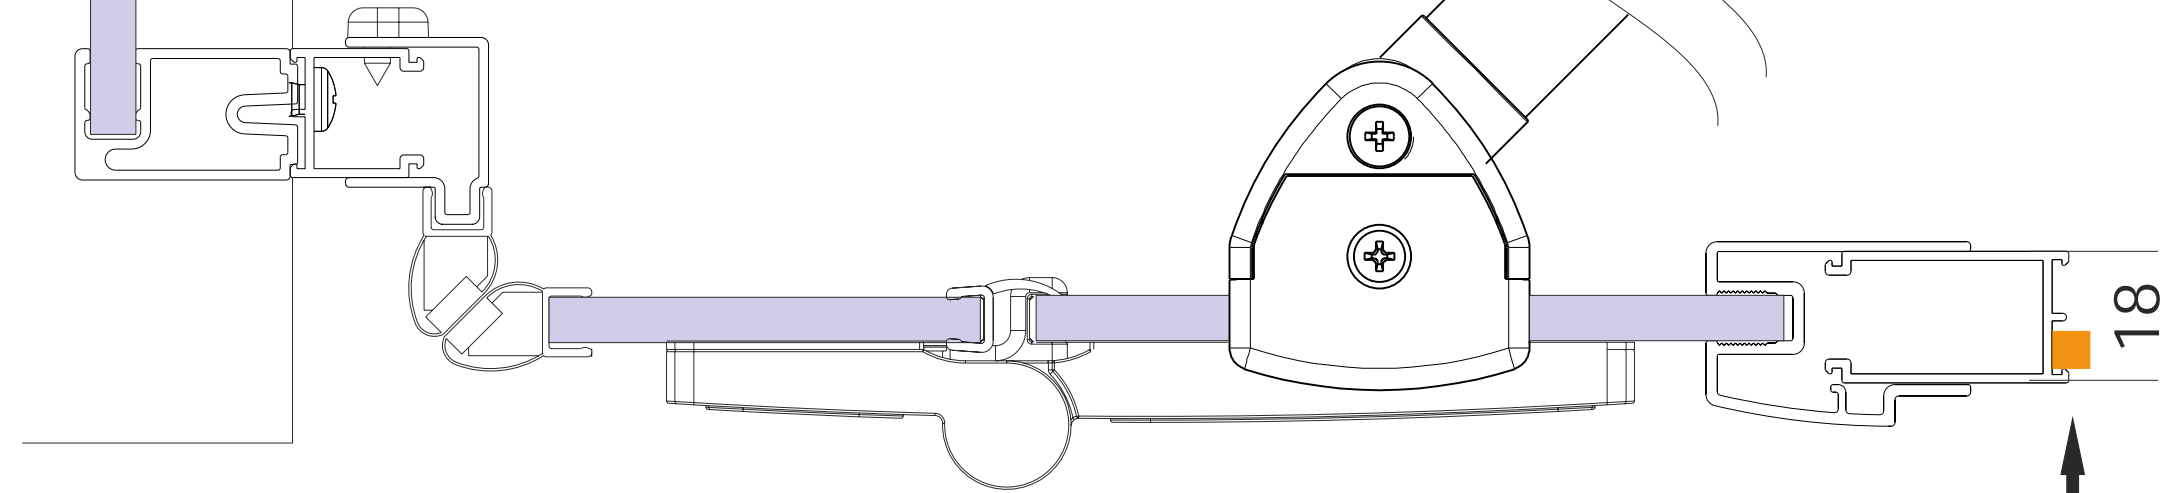

MASSTAB-KONTROLLE / MISURA DI CONTROLLO / CONTROL SIZE

Silicon free

COMBI  
CN-L + CB

	Art Nr	A (mm)	B (mm)
700	0001 CN ** L/R	42	15
750	0002 CN ** L/R	42	15
800	0003 CN ** L/R	42	15
900	0004 CN ** L/R	42	15
1000	0005 CN ** L/R	42	15
1200	0007 CN ** L/R	42	15
1400	0009 CN ** L/R	42	15

	Art Nr	C (mm)
750	0002 CB **	15
800	0003 CB **	15
900	0004 CB **	15
1000	0005 CB **	15

Silicon free

Silicon free

MASSTAB-KONTROLLE / MISURA DI CONTROLLO / CONTROL SIZE

Silicon free

	Art Nr	A (mm)	B (mm)
700	0001 CN ** L/R	42	15
750	0002 CN ** L/R	42	15
800	0003 CN ** L/R	42	15
900	0004 CN ** L/R	42	15
1000	0005 CN ** L/R	42	15
1200	0007 CN ** L/R	42	15
1400	0009 CN ** L/R	42	15

	Art Nr	C (mm)
750	0002 CB **	15
800	0003 CB **	15
900	0004 CB **	15
1000	0005 CB **	15

COMBI  
CN-R + CB

MASSTAB-KONTROLLE / MISURA DI CONTROLLO / CONTROL SIZE

Silicon free

COMBI

CT + CT

	Art Nr	A (mm) ± 12mm
700	0001 CT ** L/R	655
750	0002 CT ** L/R	705
800	0003 CT ** L/R	755
900	0004 CT ** L/R	855
1000	0005 CT ** L/R	955
1200	0007 CT ** L/R	1155

Silicon free

18

12,5 CM

MASSTAB-KONTROLLE / MISURA DI CONTROLLO / CONTROL SIZE  
1 CM 5 CM 10 CM

COMBI  
CT-R + CW

	Art Nr	A (mm) ±12mm
700	0011 CT ** L/R	655
750	0012 CT ** L/R	705
800	0013 CT ** L/R	755
900	0014 CT ** L/R	855
1000	0015 CT ** L/R	955
1200	0017 CT ** L/R	1155