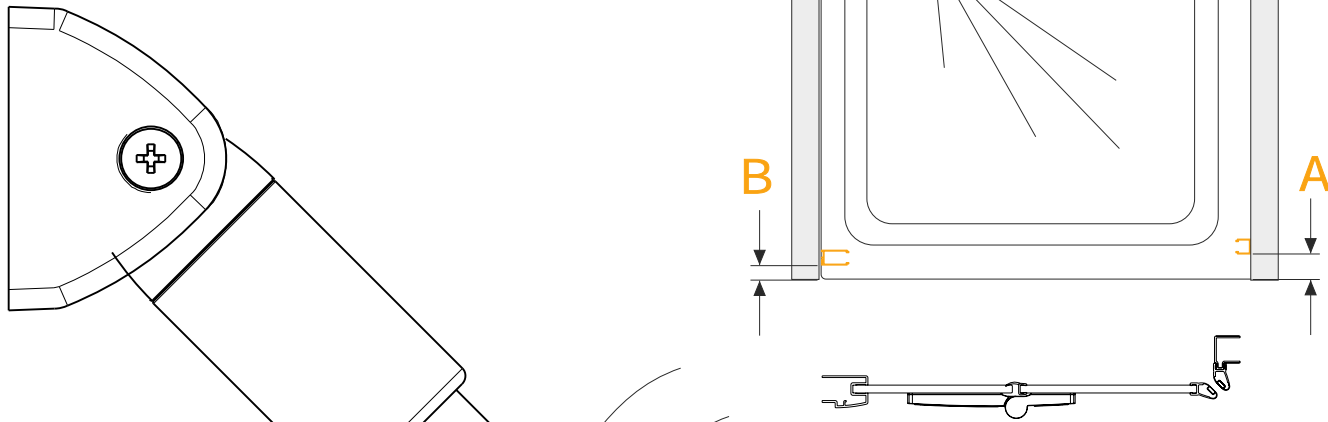

COMBI

CN-L

	Art Nr	A (mm)	B (mm)
700	0001 CN ** L/R	42	15
750	0002 CN ** L/R	42	15
800	0003 CN ** L/R	42	15
900	0004 CN ** L/R	42	15
1000	0005 CN ** L/R	42	15
1200	0007 CN ** L/R	42	15
1400	0009 CN ** L/R	42	15

Silicon free

Silicon free

MASSTAB-KONTROLLE / MISURA DI CONTROLLO / CONTROL SIZE

COMBI

CN-R

	Art Nr	A (mm)	B (mm)
700	0001 CN ** L/R	42	15
750	0002 CN ** L/R	42	15
800	0003 CN ** L/R	42	15
900	0004 CN ** L/R	42	15
1000	0005 CN ** L/R	42	15
1200	0007 CN ** L/R	42	15
1400	0009 CN ** L/R	42	15