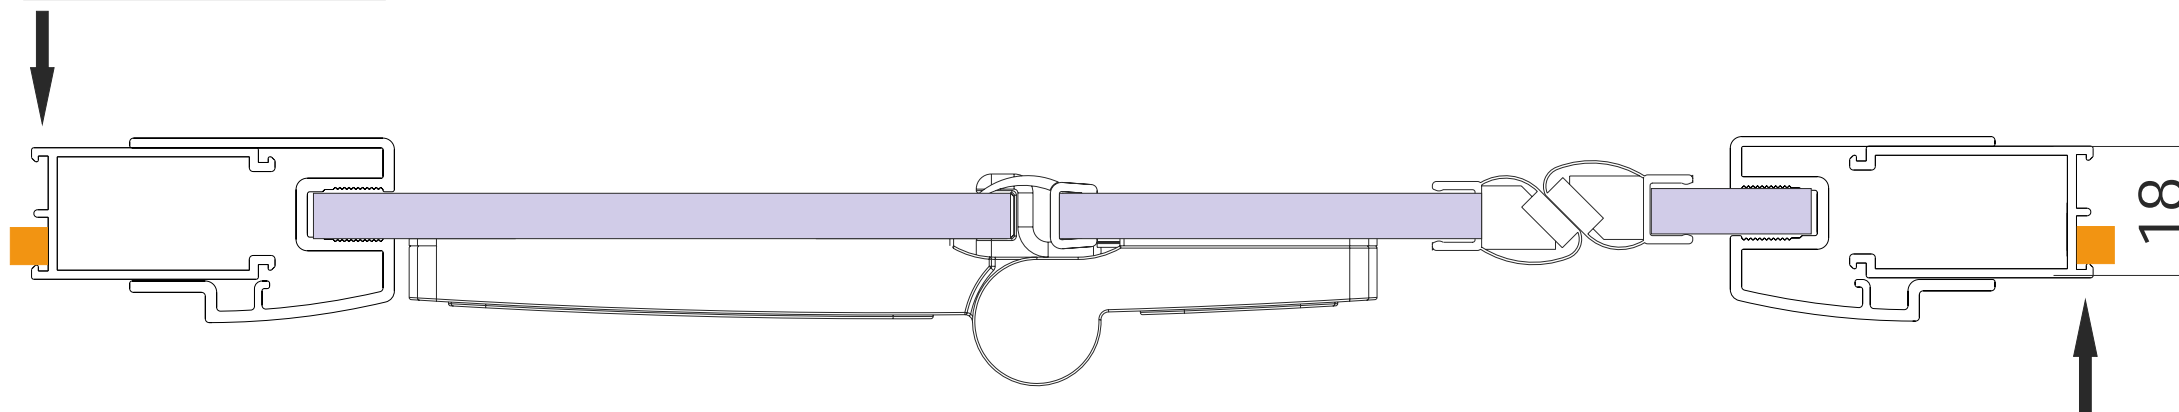

Silicon free

MASSTAB-KONTROLLE / MISURA DI CONTROLLO / CONTROL SIZE

COMBI

CI-L

	Art Nr	A (mm)
1200	0007 CI ** L/R	15
1400	0009 CI ** L/R	15
1600	0011 CI ** L/R	15

Silicon free

MASSTAB-KONTROLLE / MISURA DI CONTROLLO / CONTROL SIZE