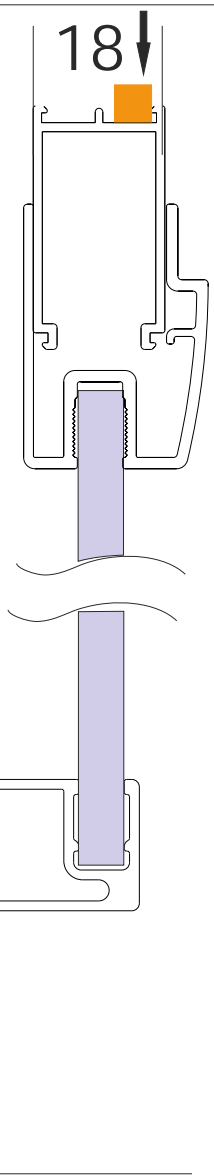

COMBI

CN-L

	Art Nr	A (mm)	B (mm)
700	0001 CN ** L/R	42	15
750	0002 CN ** L/R	42	15
800	0003 CN ** L/R	42	15
900	0004 CN ** L/R	42	15
1000	0005 CN ** L/R	42	15
1200	0007 CN ** L/R	42	15
1400	0009 CN ** L/R	42	15

Silicon free

Silicon free

MASSTAB-KONTROLLE / MISURA DI CONTROLLO / CONTROL SIZE

COMBI

CN-R

	Art Nr	A (mm)	B (mm)
700	0001 CN ** L/R	42	15
750	0002 CN ** L/R	42	15
800	0003 CN ** L/R	42	15
900	0004 CN ** L/R	42	15
1000	0005 CN ** L/R	42	15
1200	0007 CN ** L/R	42	15
1400	0009 CN ** L/R	42	15

MASSTAB-KONTROLLE / MISURA DI CONTROLLO / CONTROL SIZE

Silicon free

COMBI  
CN-L + CB

	Art Nr	A (mm)	B (mm)
700	0001 CN ** L/R	42	15
750	0002 CN ** L/R	42	15
800	0003 CN ** L/R	42	15
900	0004 CN ** L/R	42	15
1000	0005 CN ** L/R	42	15
1200	0007 CN ** L/R	42	15
1400	0009 CN ** L/R	42	15

	Art Nr	C (mm)
750	0002 CB **	15
800	0003 CB **	15
900	0004 CB **	15
1000	0005 CB **	15

Silicon free

Silicon free

MASSTAB-KONTROLLE / MISURA DI CONTROLLO / CONTROL SIZE

Silicon free

	Art Nr	A (mm)	B (mm)
700	0001 CN ** L/R	42	15
750	0002 CN ** L/R	42	15
800	0003 CN ** L/R	42	15
900	0004 CN ** L/R	42	15
1000	0005 CN ** L/R	42	15
1200	0007 CN ** L/R	42	15
1400	0009 CN ** L/R	42	15