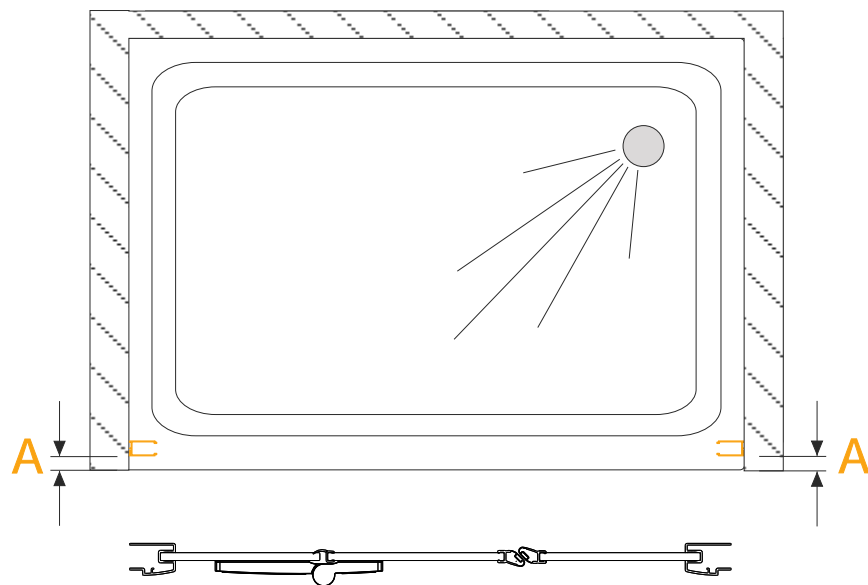

Silicon free

18

12,5 CM

MASSTAB-KONTROLLE / MISURA DI CONTROLLO / CONTROL SIZE  
1 CM 5 CM 10 CM

COMBI  
CT-R + CW

	Art Nr	A (mm) ±12mm
700	0011 CT ** L/R	655
750	0012 CT ** L/R	705
800	0013 CT ** L/R	755
900	0014 CT ** L/R	855
1000	0015 CT ** L/R	955
1200	0017 CT ** L/R	1155

Silicon free

MASSTAB-KONTROLLE / MISURA DI CONTROLLO / CONTROL SIZE

COMBI

CI-L

	Art Nr	A (mm)
1200	0007 CI ** L/R	15
1400	0009 CI ** L/R	15
1600	0011 CI ** L/R	15

Silicon free

MASSTAB-KONTROLLE / MISURA DI CONTROLLO / CONTROL SIZE